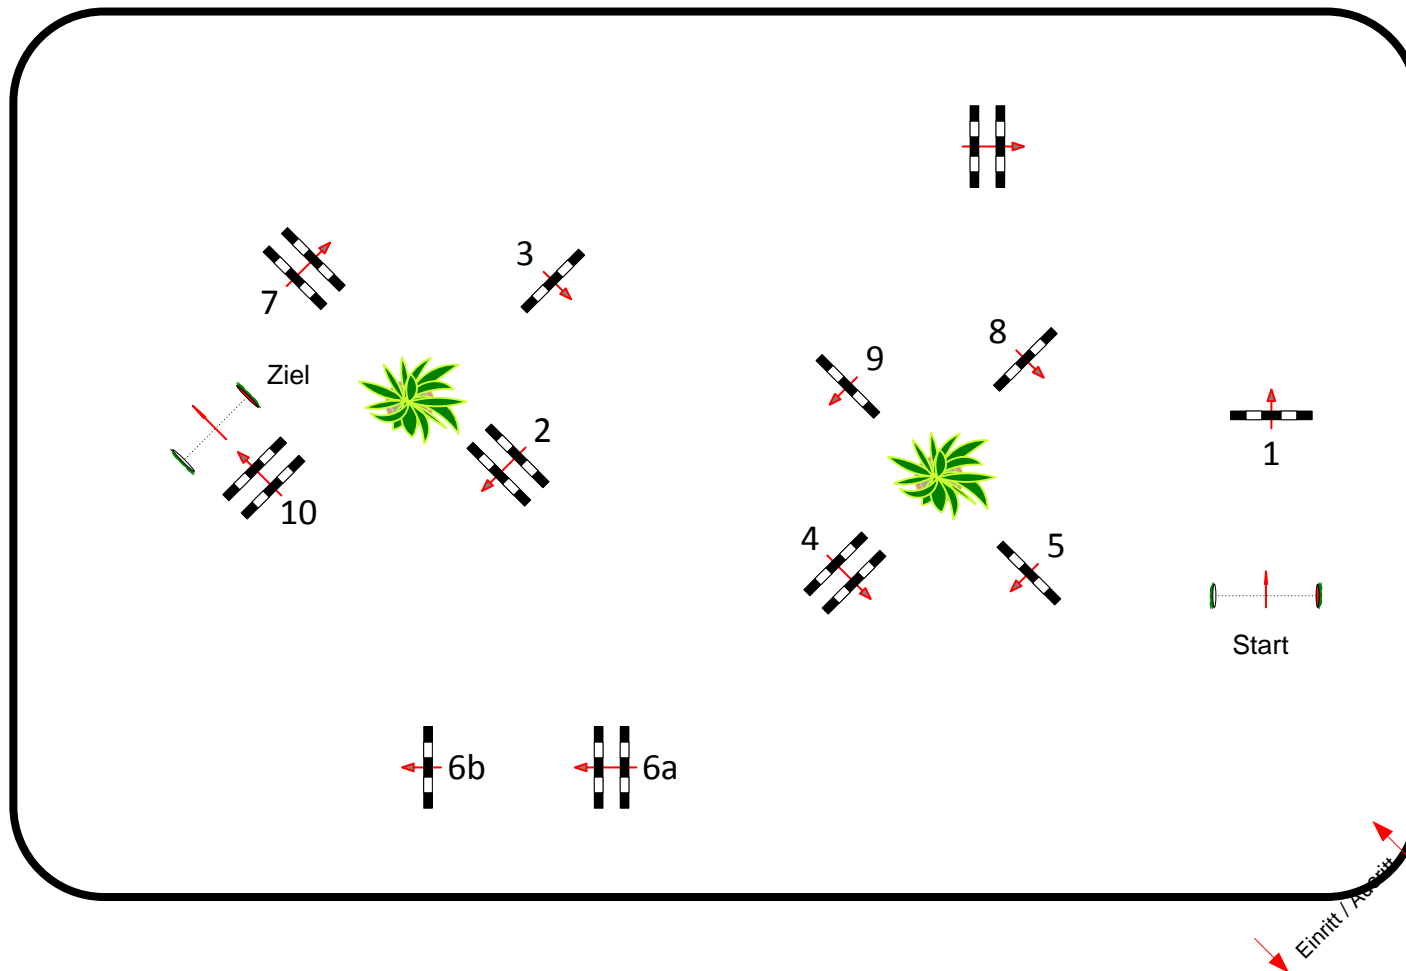

PLS Bad Schmiedeberg 16.-18.09.2022

Prüfung Nr.: 14 Kleine Tour Spring-LP m. Zeitwertung Klasse: A** Samstag, 17. September 2022 Beginn: 9:00 Uhr

Richtverf.: A	Tempo: 350 m/Min.	Hindernisse: 10	1. Stechen über: 0 mtr.	2. Stechen über: 0 mtr.
LPO § 501,A1	Bahnlänge: 400 mtr.	Sprünge: 11	Bahnlänge: 0 sek.	Bahnlänge: 0 sek.
FEI RG / Art.	Erlaubte Zeit: 69 sek.	Hindernisfehler: sek.	Erlaubte Zeit: 0 sek.	Erlaubte Zeit: 0 sek.
Höhe: 1,05 mtr.	Höchstzeit: 138 sek.	Geschl. Hindernis:	Höchstzeit: 0 sek.	Höchstzeit: 0 sek.