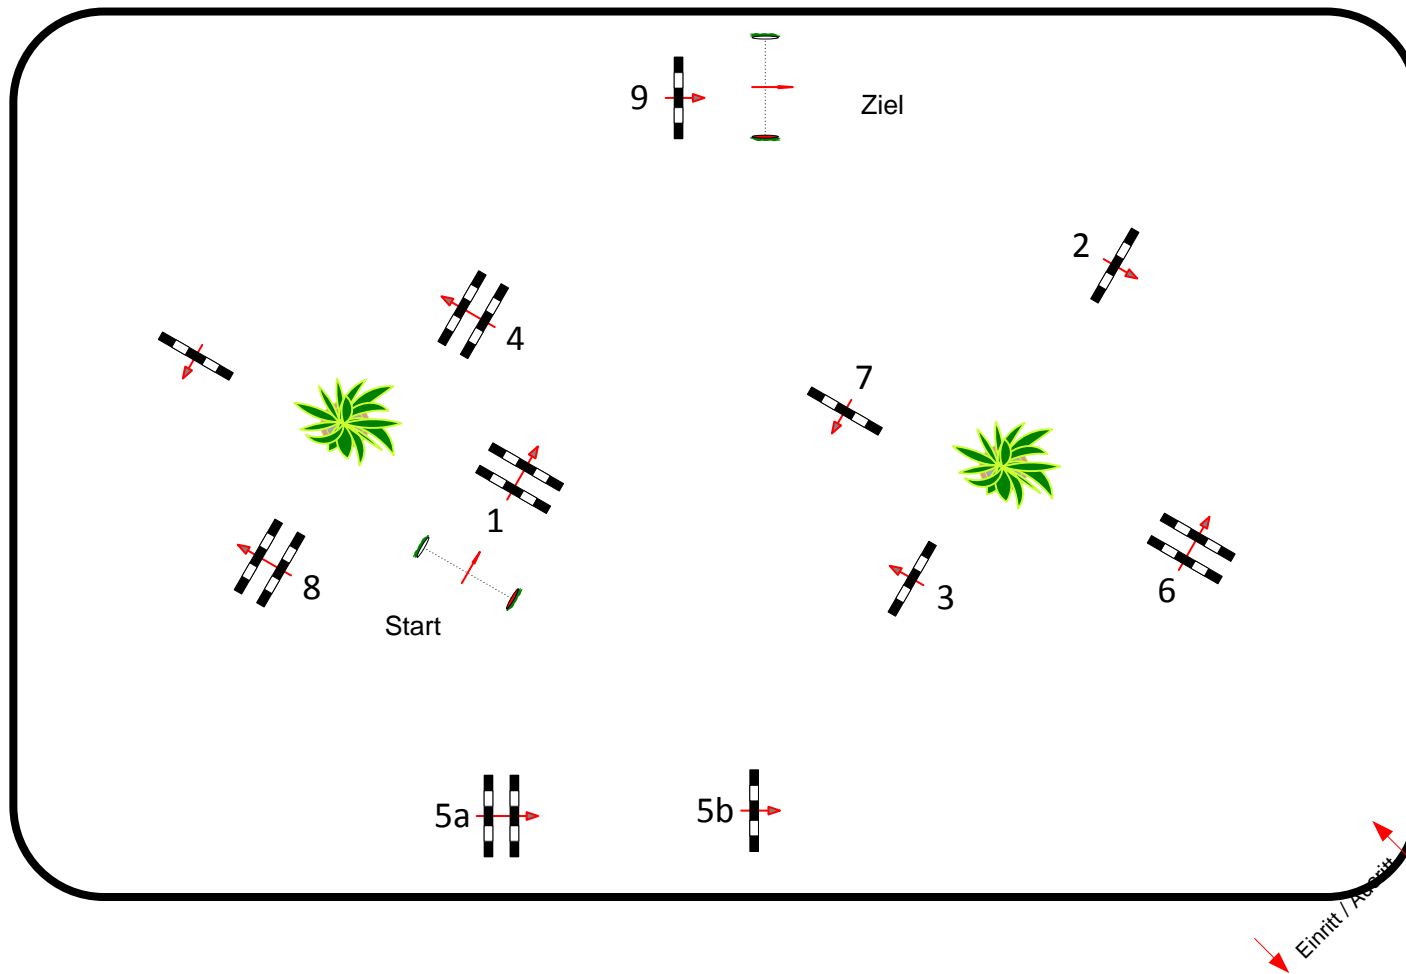

# PLS Bad Schmiedeberg 16.-18.09.2022

Prüfung Nr.: 22      Kleine Tour      Spring-LP m. Zeitwertung      Klasse: A\*\*      Sonntag, 18. September 2022      Beginn: 17:45 Uhr

Richtverf.: A	Tempo: 350 m/Min.	Hindernisse: 9	1. Stechen über: 0 mtr.	2. Stechen über: 0 mtr.
LPO § 501,B1	Bahnlänge: 360 mtr.	Sprünge: 11	Bahnlänge: 0 mtr.	Bahnlänge: 0 mtr.
FEI RG / Art.	Erlaubte Zeit: 62 sek.	Hindernisfehler: sek.	Erlaubte Zeit: 0 sek.	Erlaubte Zeit: 0 sek.
Höhe: 1,05 mtr.	Höchstzeit: 124 sek.	Geschl. Hindernis:	Höchstzeit: 0 sek.	Höchstzeit: 0 sek.