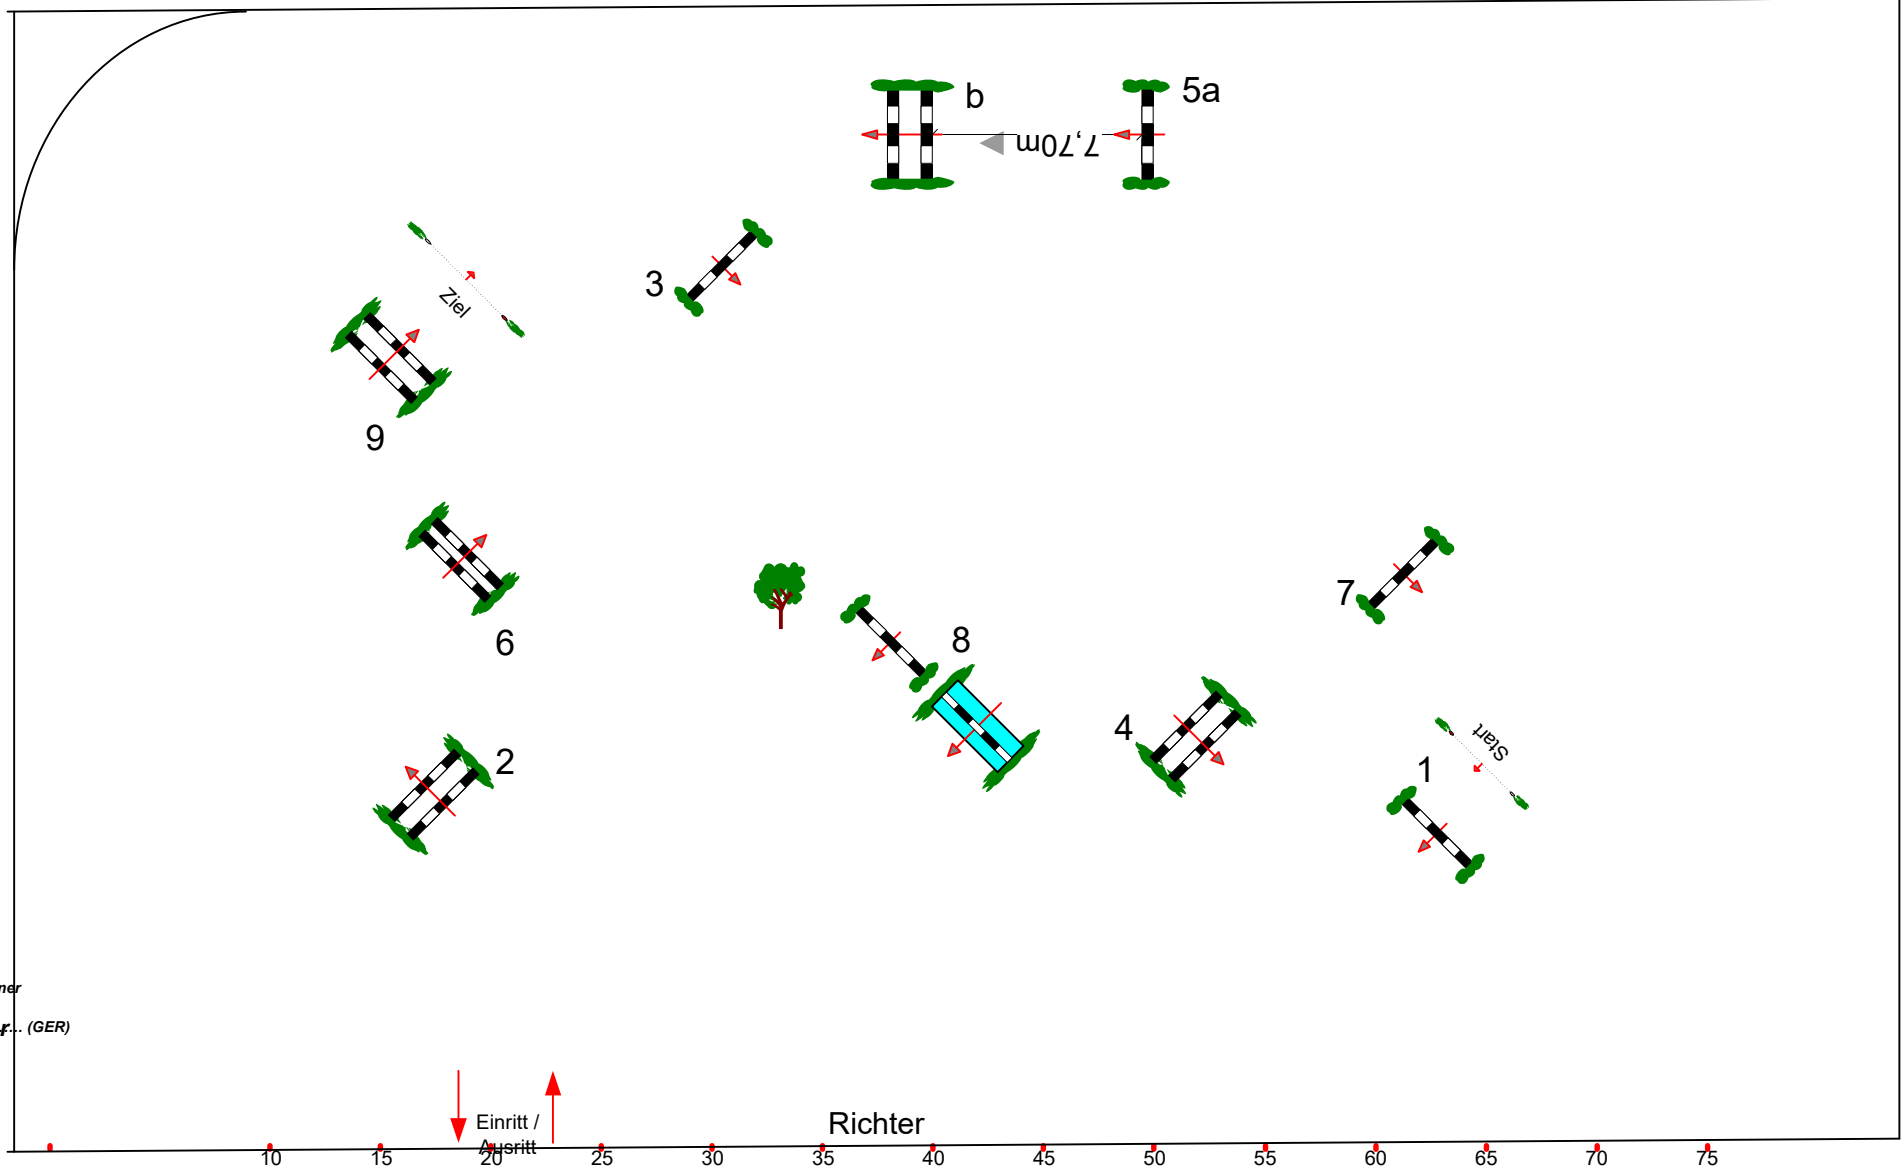

# Herbstturnier Reiterhof Pickl 21.09-25.09.2022

Prüfung Nr.: 27

Springpferde KL.A\*

Klasse: A\*

Mittwoch, 21. September 2022

Beginn: 9:00 Uhr

Richtverf.: A  
LPO § 525.3  
FEI RG / Art.  
Höhe: 0.95 mtr.

Tempo: 350 m/Min.  
Bahnlänge: 490 mtr.  
Erlaubte Zeit: 84 sek.  
Höchstzeit: 168 sek.

Hindernisse: 10  
Sprünge: 11  
Hindernisfehler: sek.  
Geschl. Hindernis:

1. Stechen über:  
Bahnlänge: mtr.  
Erlaubte Zeit: 55 sek.  
Höchstzeit: 110 sek.

2. Stechen über:  
Bahnlänge: mtr.  
Erlaubte Zeit: 0 sek.  
Höchstzeit: 0 sek.