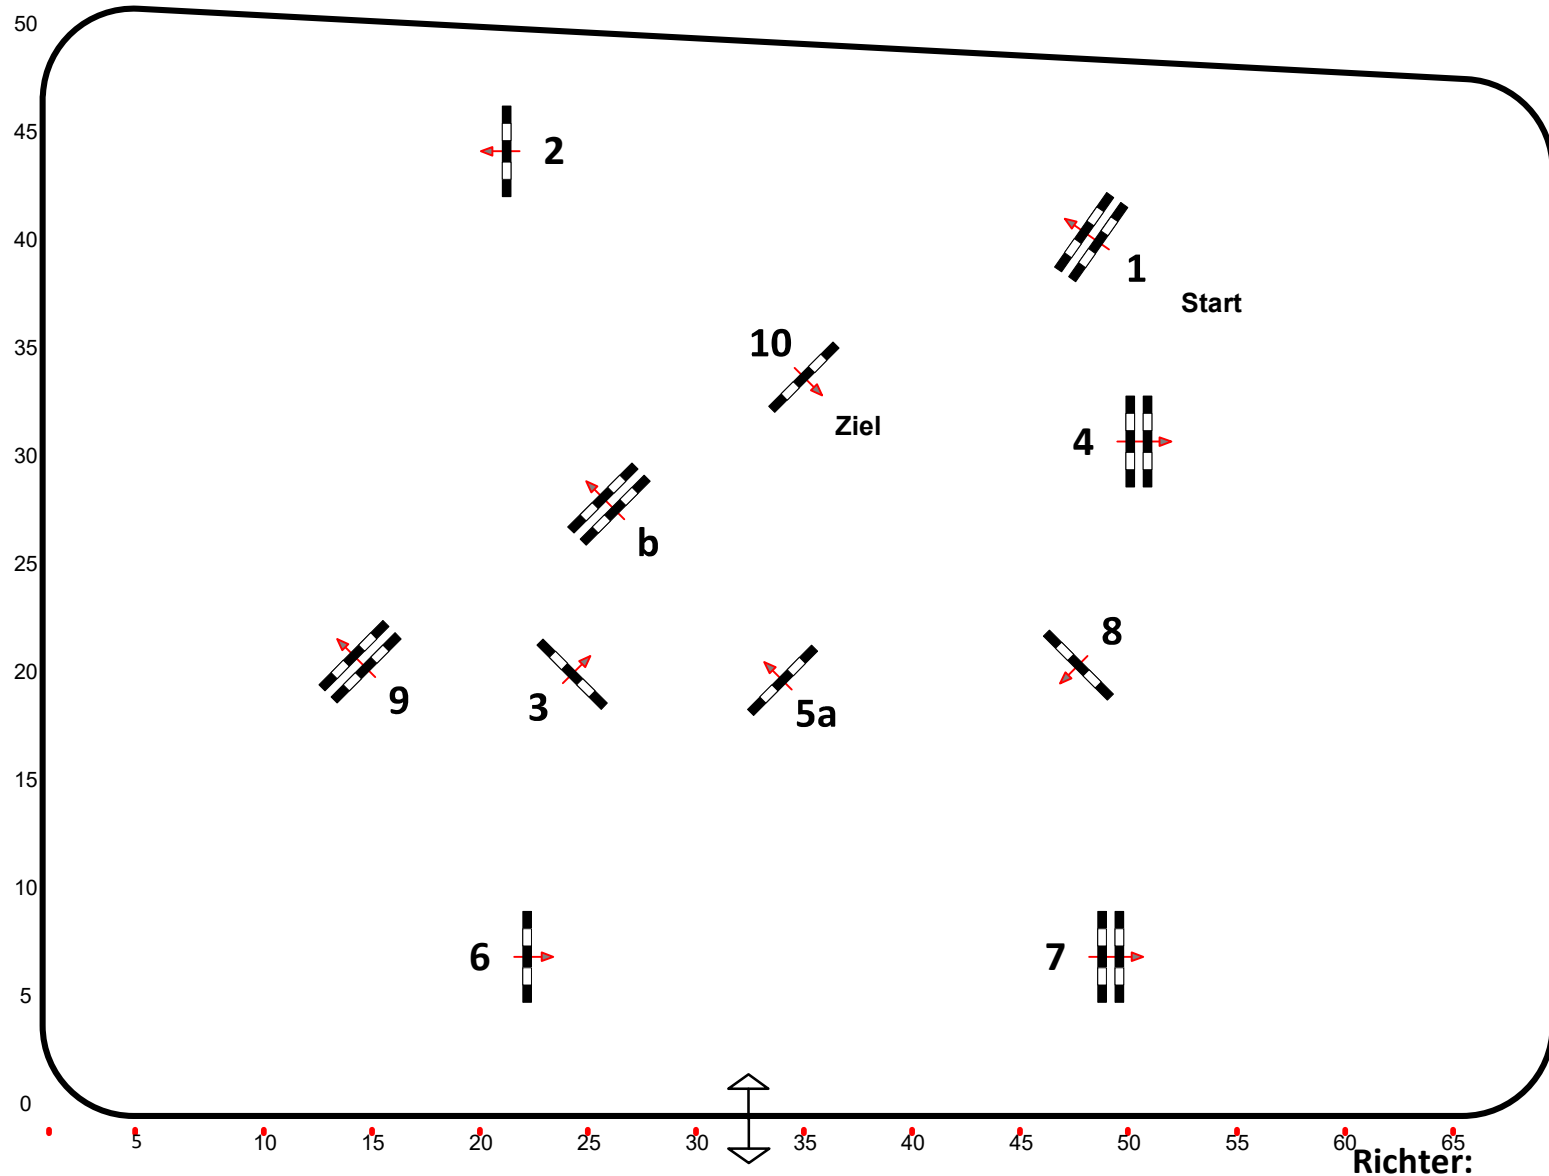

Reitsportzentrum Honsolgen

---16.09.-18.09.2022---

11

Prüfung Nr.:

Mittlere Tour

Spring-LP m. Zeitwertung

Klasse: A**

Samstag, 17. September 2022

Richtverf.: A
LPO § 501,A1
RG / Art.
Höhe: 1,05 mtr.

Tempo: 350 m/Min.

Bahnlänge: 390 mtr.
Erlaubte Zeit: 67 sek.
Höchstzeit: 134 sek.

Hindernisse: 10
Sprünge: 11
Hindernisfehler: sek.

Siegerrunde über:

Bahnlänge: 0 mtr.
Erlaubte Zeit: 0 sek.
Höchstzeit: 0 sek.

Course Designer
Manfred Herzog
Stefan Weihmayer

Richter: