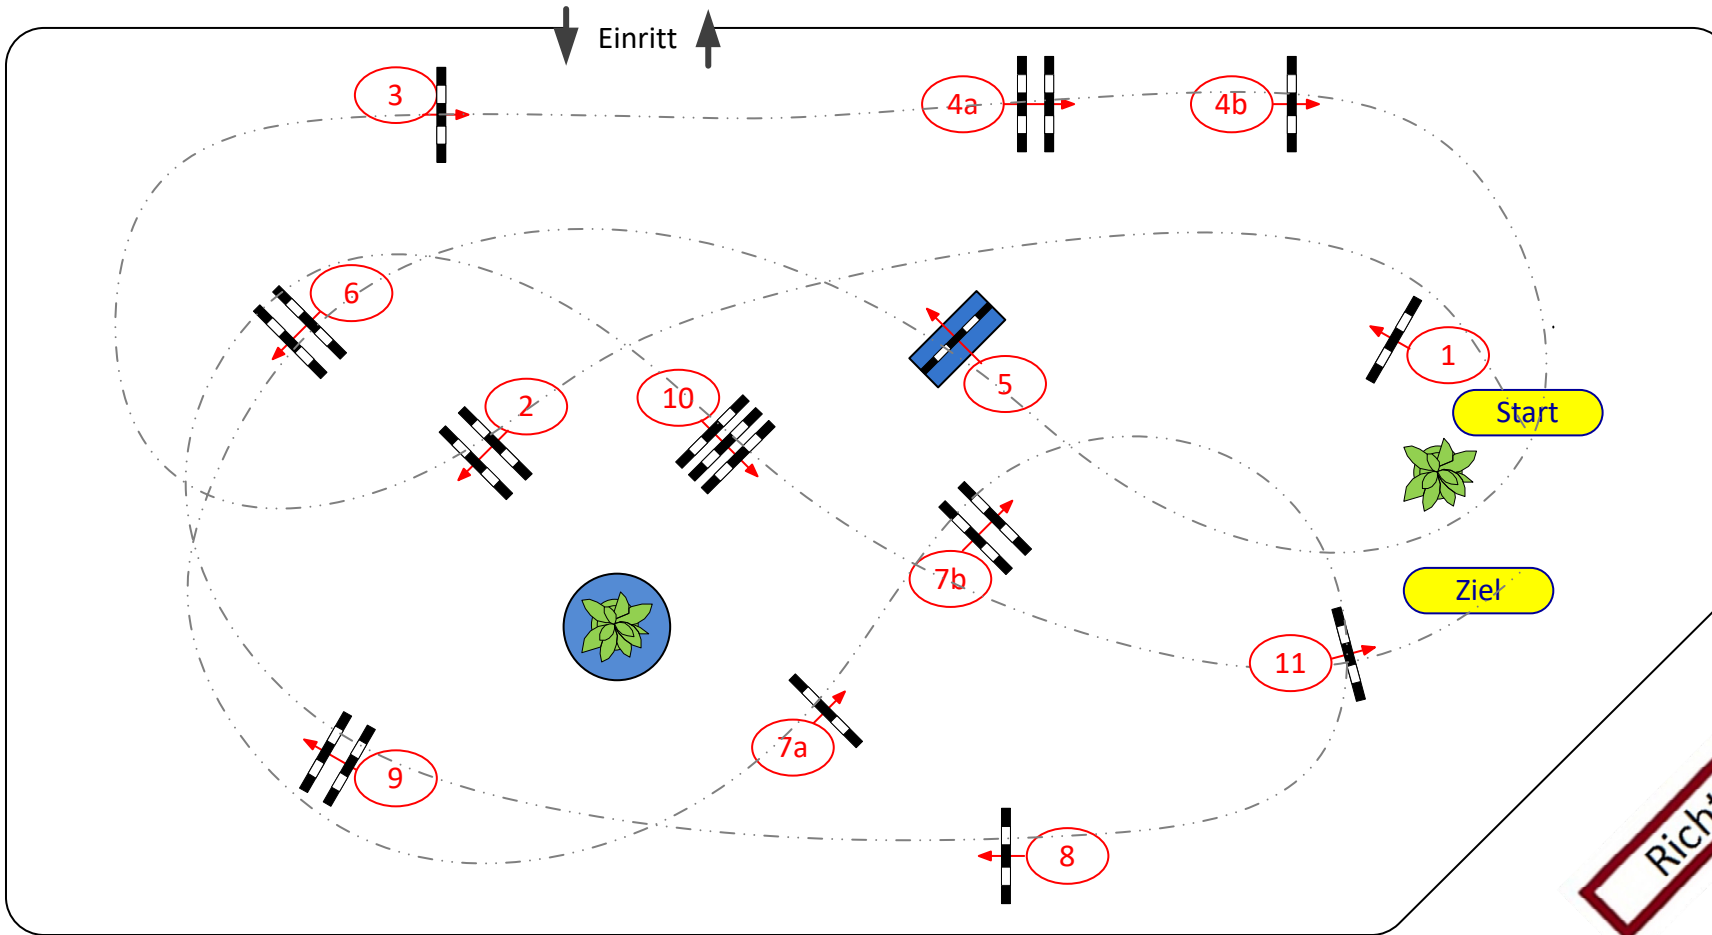

RSG Worms Pfeddersheim

Prüfung Nr.: 03
 Springprüfung - Klasse M* Beginn: 12:00

Datum: 01.10.2022

Preis der Fam. Laux, Kaiserslautern

Richtverfahren:	Fehler/Zeit	Tempo (m/min):	350	Hindernisse:	11
LPO §:	501 / A.1	Bahnlänge (m):	440	Sprünge:	13
FEI RG / Art.:	-	Erlaubte Zeit (s):	76	Hindernisfehler (s):	-
Höhe (m):	1,25	Höchstzeit (s):	152	Geschl. Hindernisse:	-

Course Design:
 Andreas Wagner