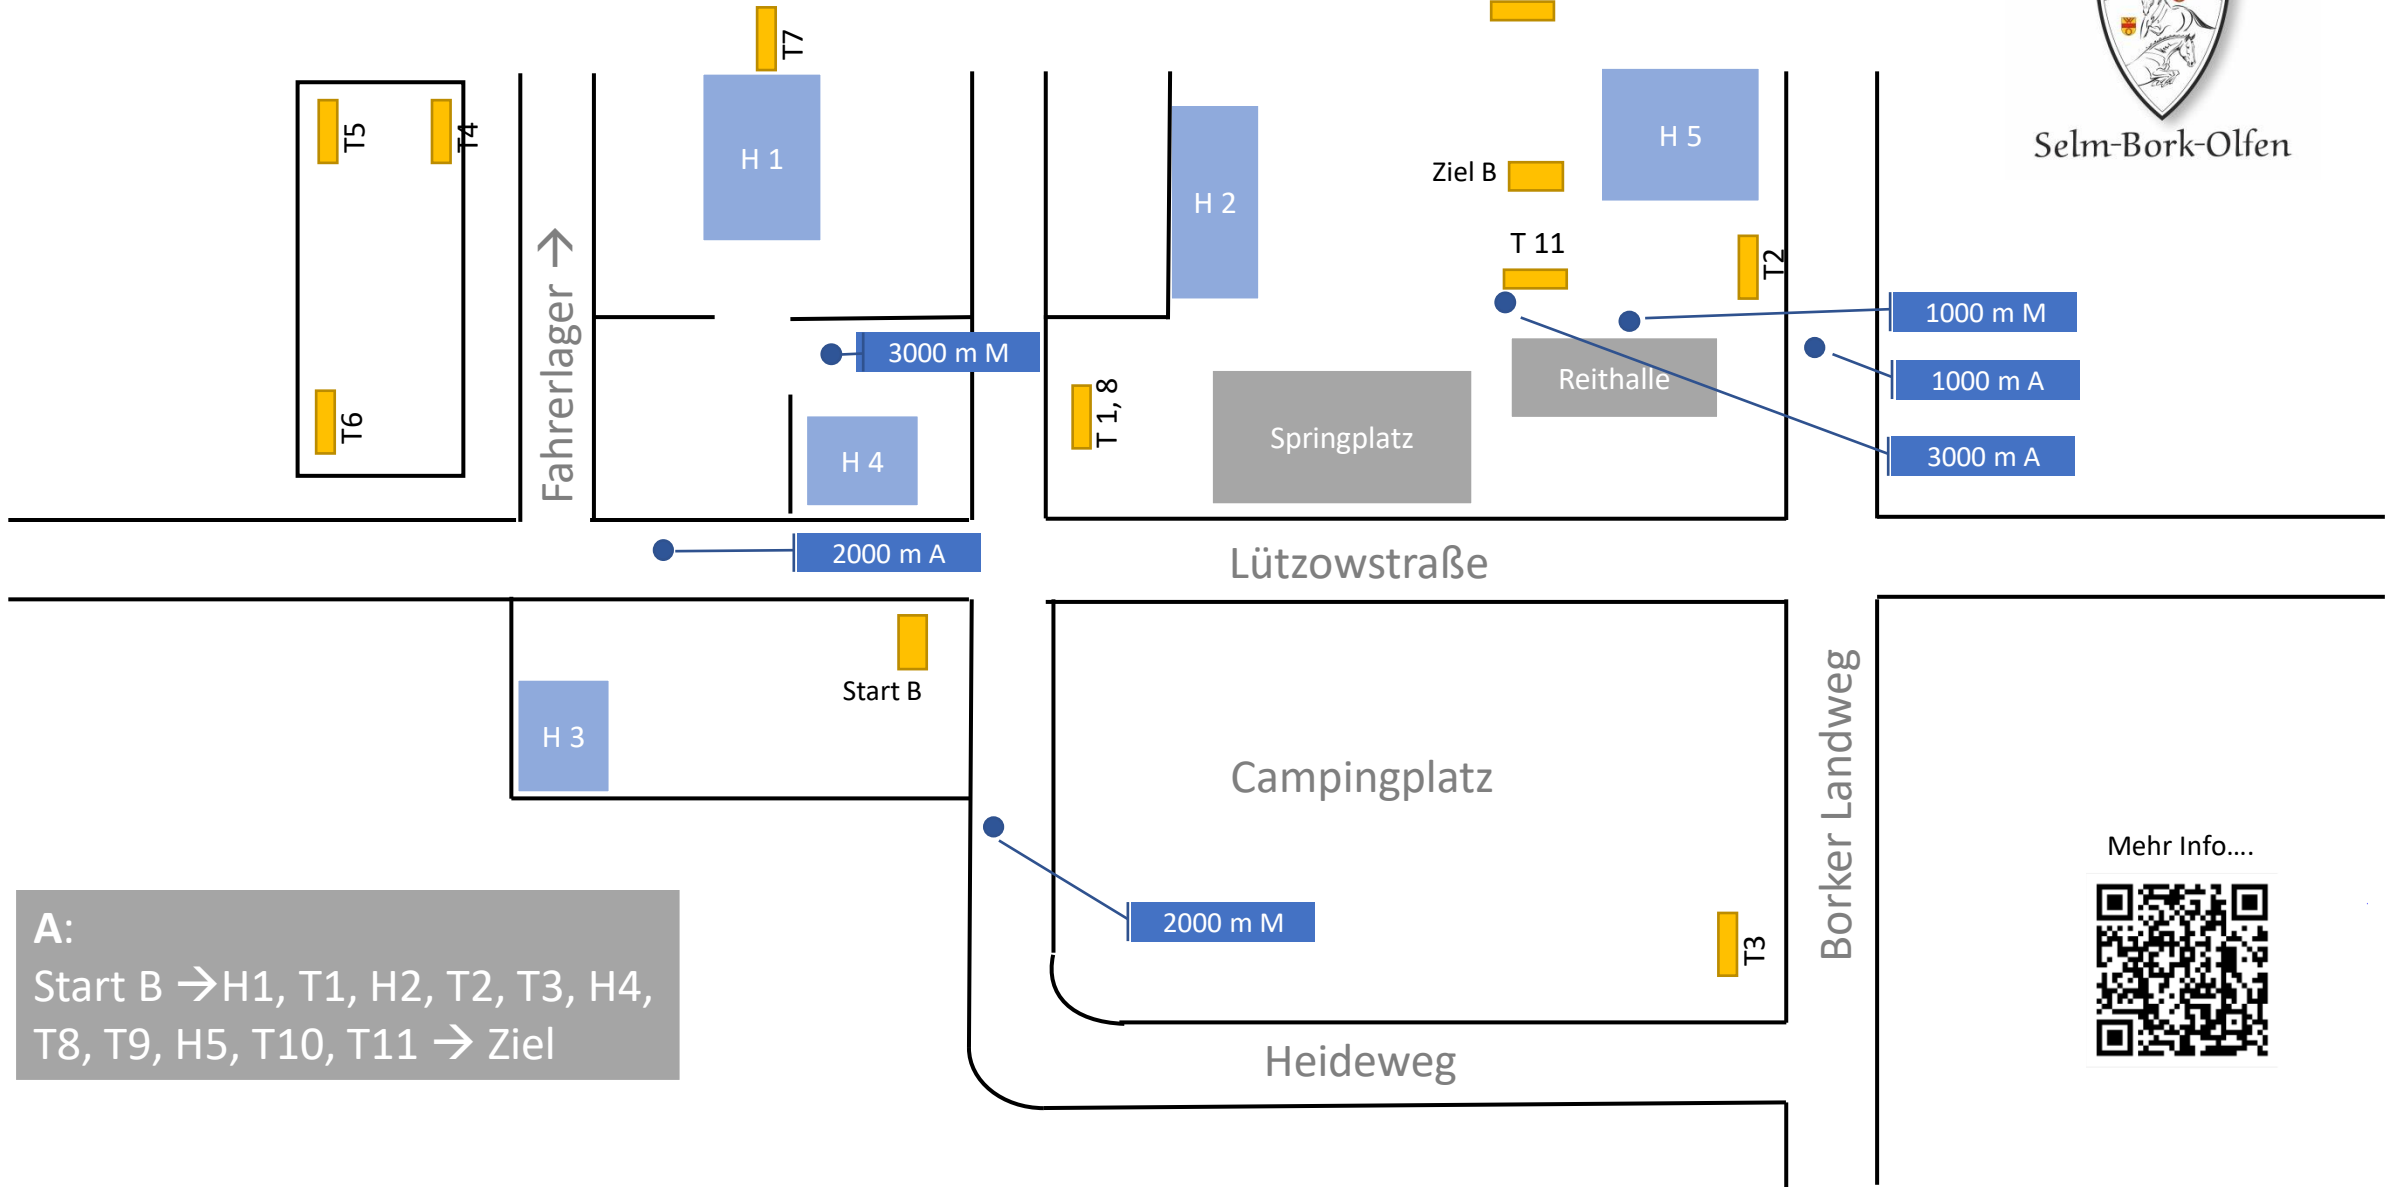

# A

ZRuFV „Lützow“

Selm-Bork-Olfen

A:

Start B → H1, T1, H2, T2, T3, H4, T8, T9, H5, T10, T11 → Ziel

Mehr Info...