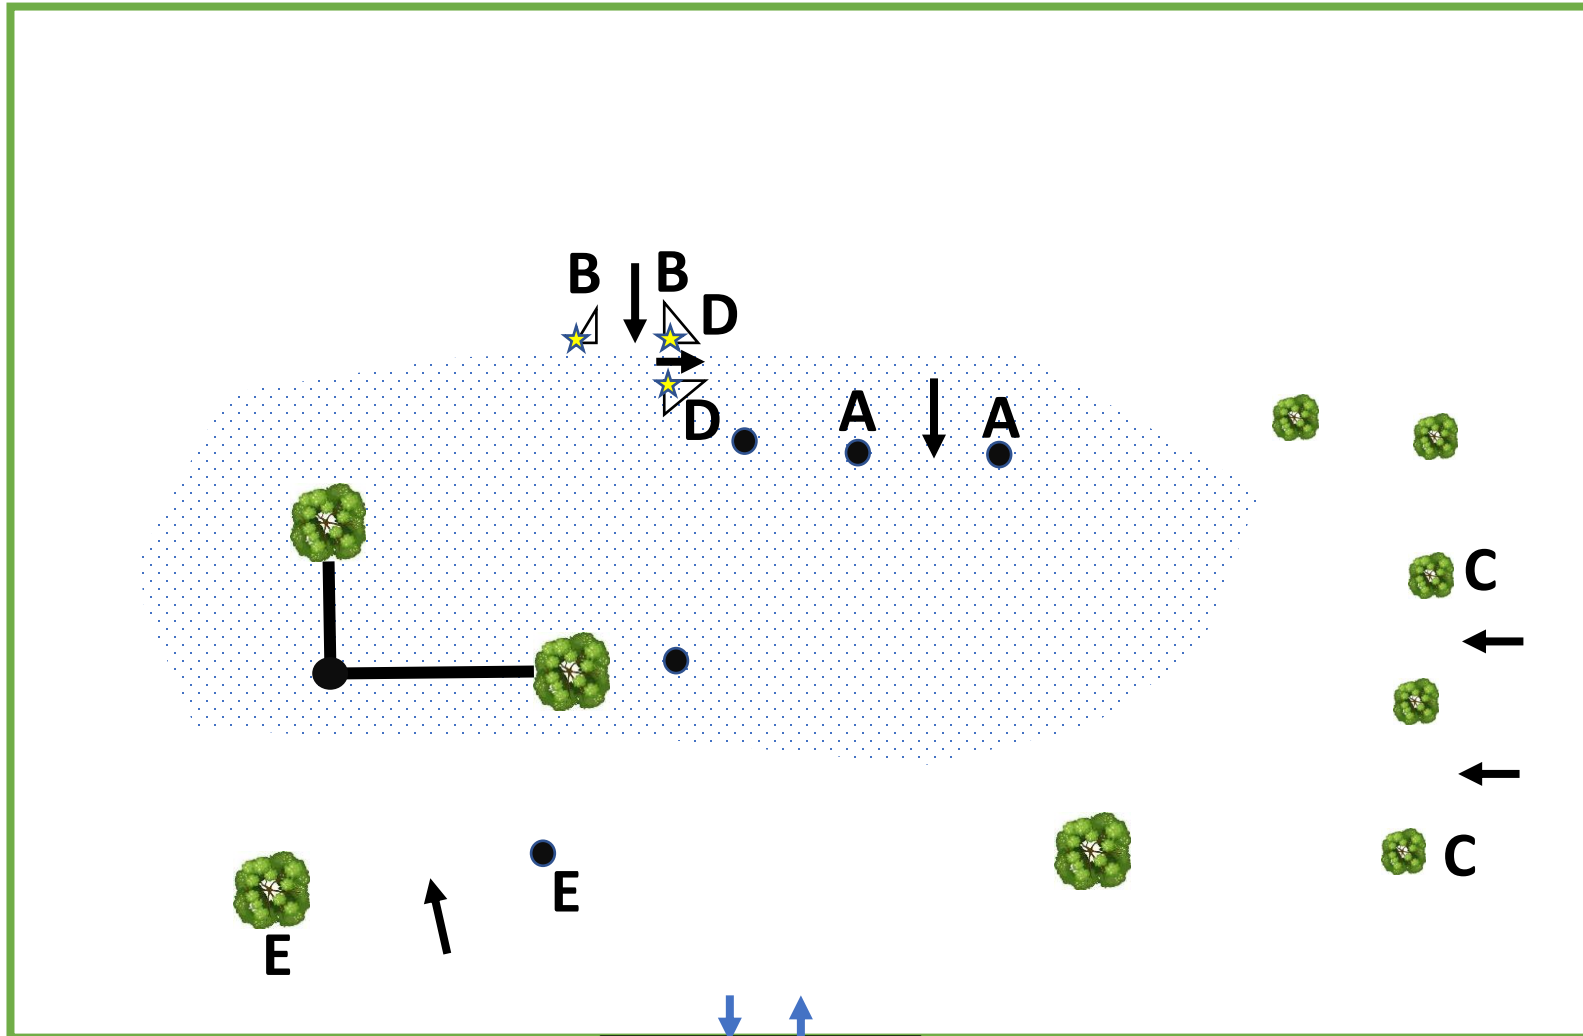

# Fahrtturnier Olfen

02.10.2022

Wall

Hindernis 2

Klasse A : A – D

Klasse M: A-E

ZRuFV „Lützow“

Selm-Bork-Olfen

=3x Abwerfbares Teil

Mehr Info....

Ein / Ausfahrt