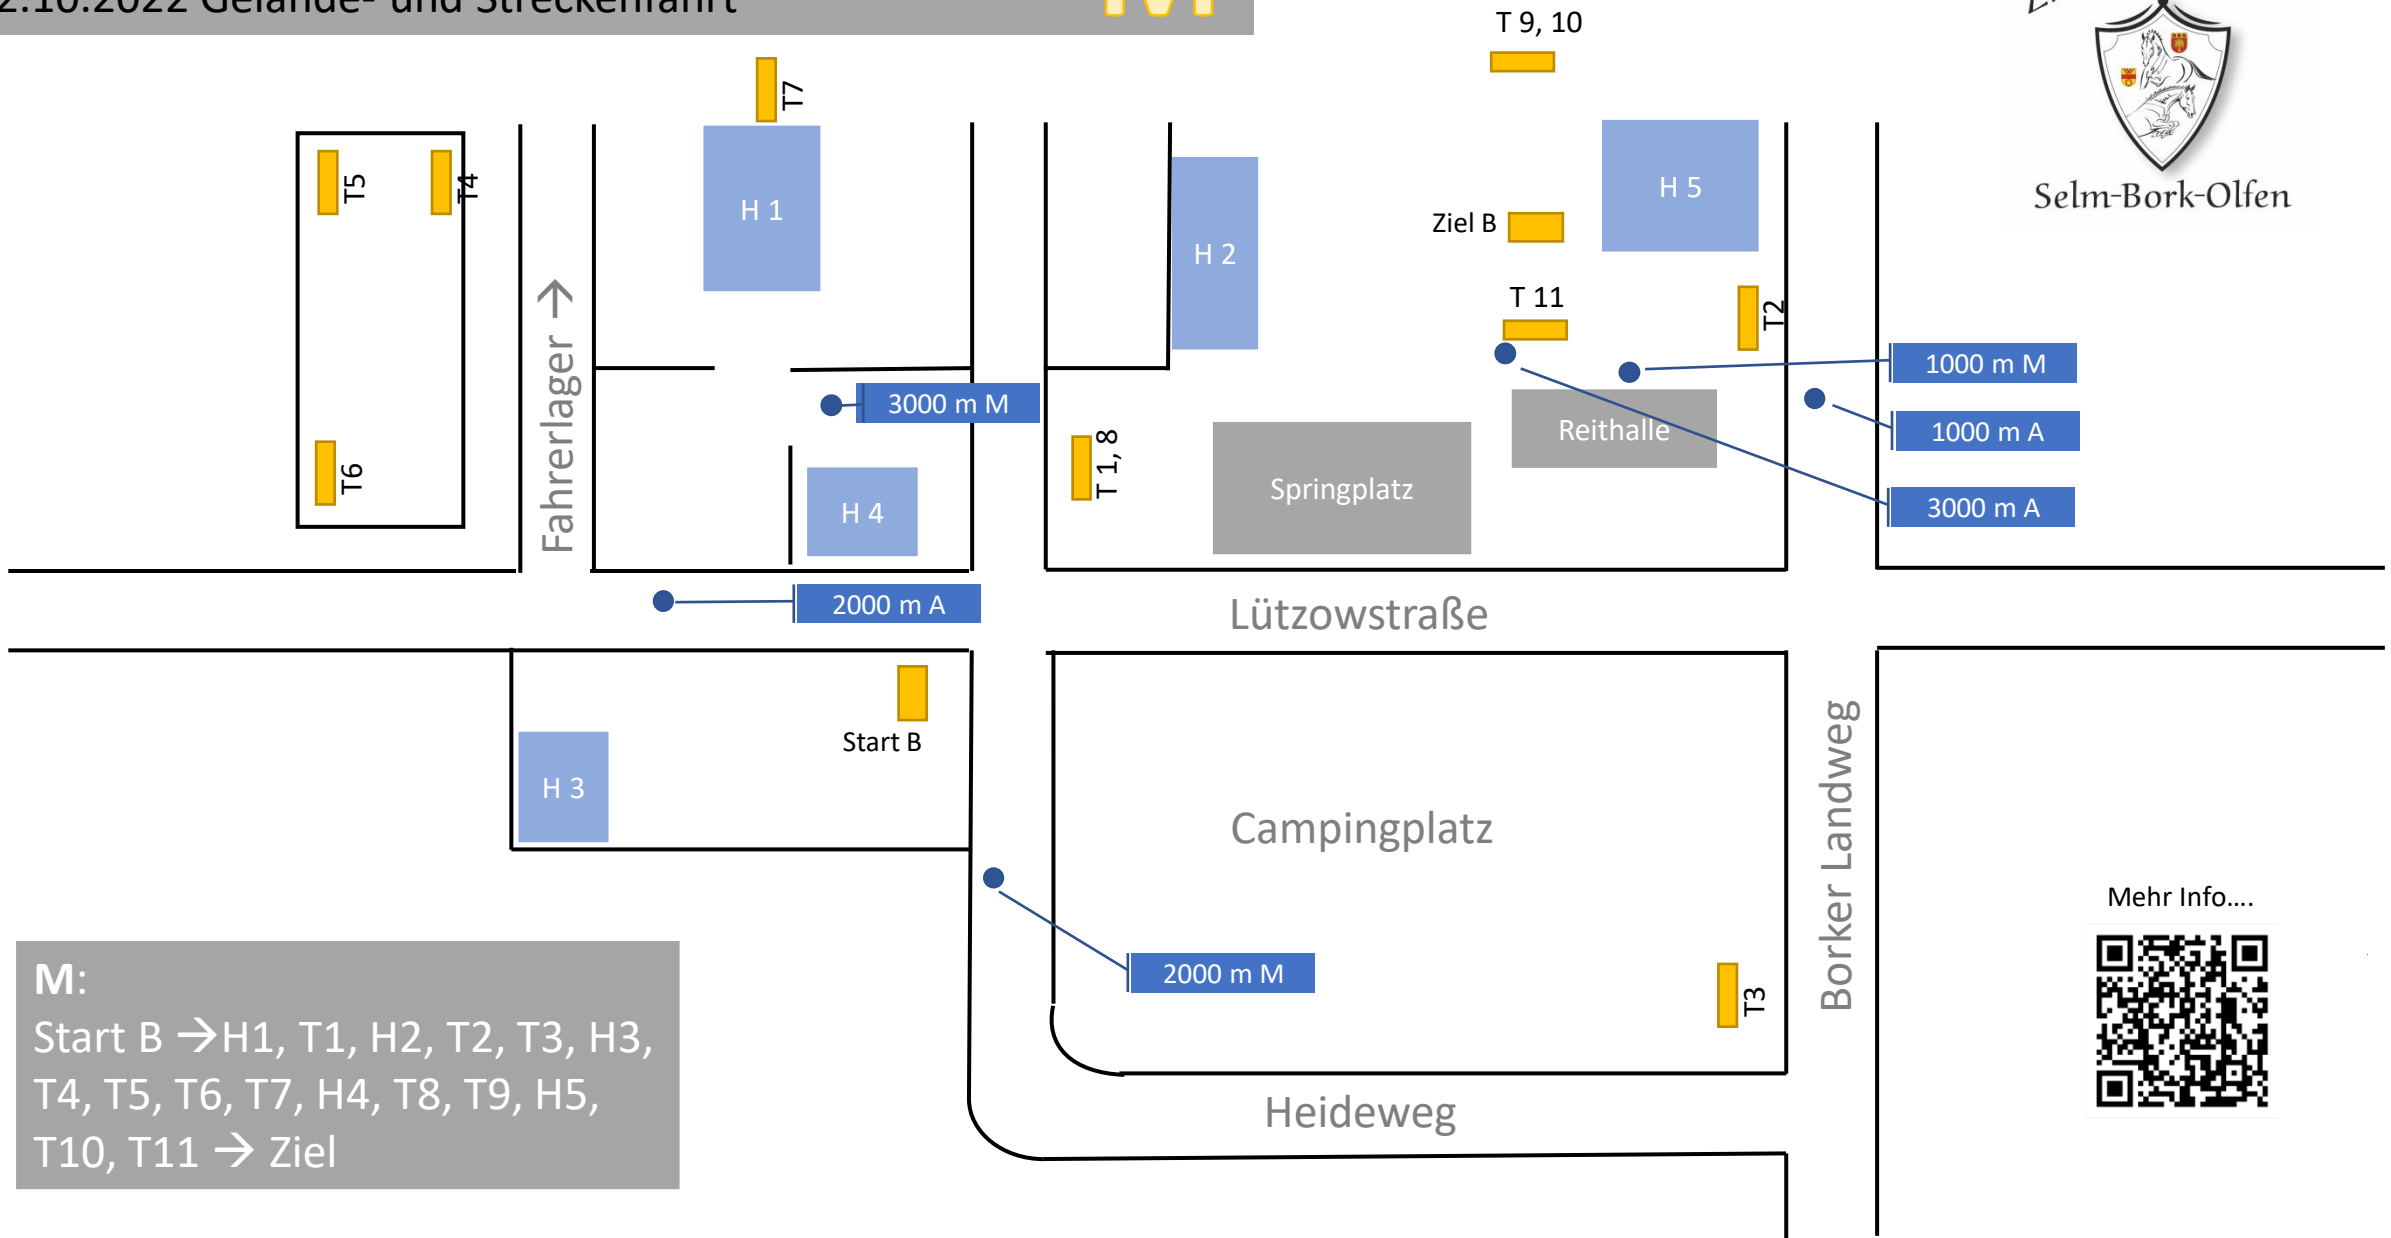

# Fahrtturnier Olfen

02.10.2022 Gelände- und Streckenfahrt

ZRuFV „Lützow“

Selm-Bork-Olfen

**M:**

Start B → H1, T1, H2, T2, T3, H3, T4, T5, T6, T7, H4, T8, T9, H5, T10, T11 → Ziel

Mehr Info...