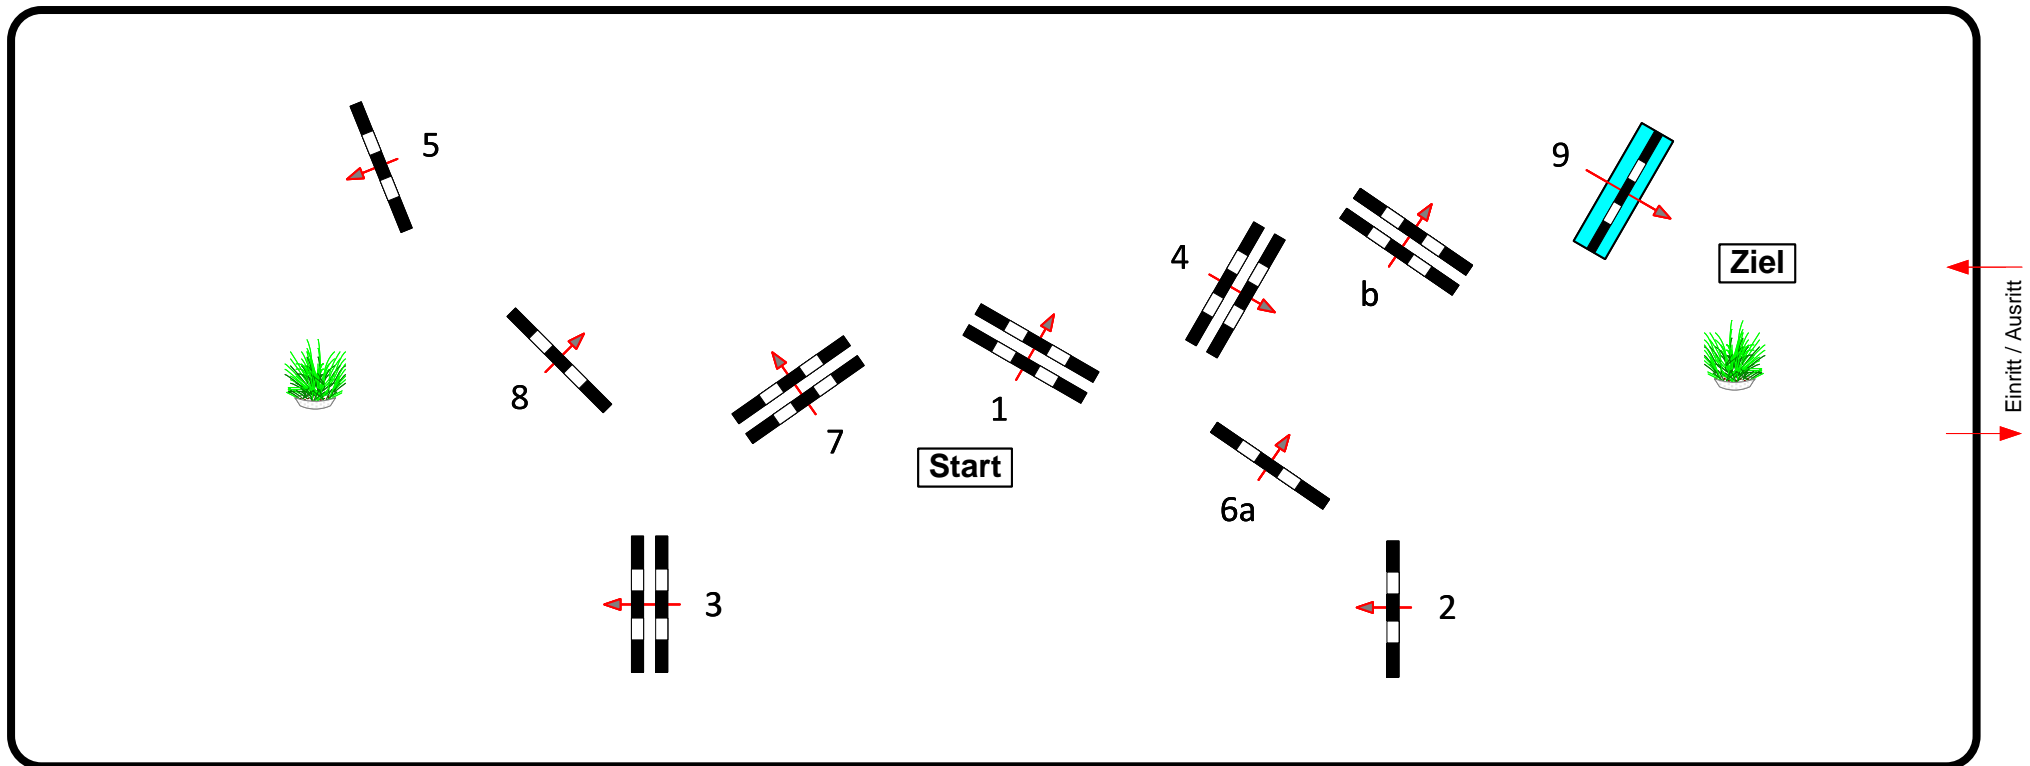

Gut Winkelacker

Prüfung Nr.: 2

Springfedeprüfung

Klasse: A**

Freitag, 21. Oktober 2022

Richtverf.: A
LPO § 363.1
FEI RG / Art.
Höhe: 1,05 mtr.

Tempo: 350 m/Min.
Bahnlänge: 470 mtr.
Erlaubte Zeit: 81 sek.
Höchstzeit: 162 sek.

Hindernisse: 9
Sprünge: 10
Hindernisfehler: sek.
Geschl. Hindernis:

1. Stechen über:
Bahnlänge: 0 mtr.
Erlaubte Zeit: 0 sek.
Höchstzeit: 0 sek.

Richter

PC:
Steffen Bühling