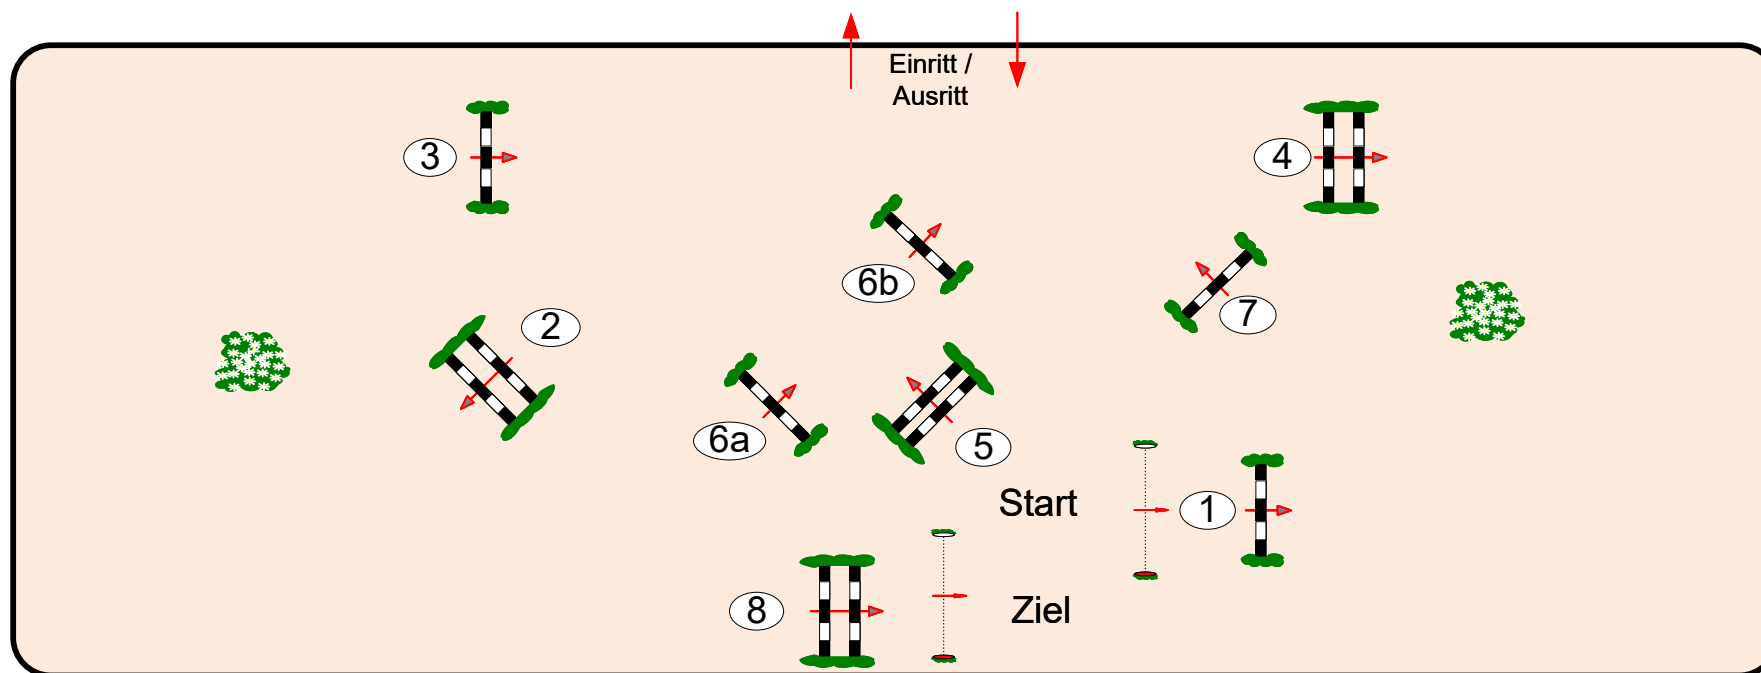

Christmas Jumping Trophy

01.-04.12.2022 Prussendorf

Prüfung Nr.: 1

Springferde Tour

Springferdeprüfung

Klasse: A*

Donnerstag, 1. Dezember 2022 Beginn: 8:00 Uhr

Richtverf.: A
LPO § 363.1
FEI RG / Art.
Höhe: 0,95 mtr.

Tempo: 350 m/Min.
Bahnlänge: 420 mtr.
Erlaubte Zeit: 72 sek.
Höchstzeit: 144 sek.

Hindernisse: 8
Sprünge: 9
Hindernisfehler: sek.
Geschl. Hindernis:

1. Stechen über:
Bahnlänge: 0 mtr.
Erlaubte Zeit: 0 sek.
Höchstzeit: 0 sek.

2. Stechen über:
Bahnlänge: 0 mtr.
Erlaubte Zeit: 0 sek.
Höchstzeit: 0 sek.

RICHTER

Parcourschef
Martin Lühmann
01712177862