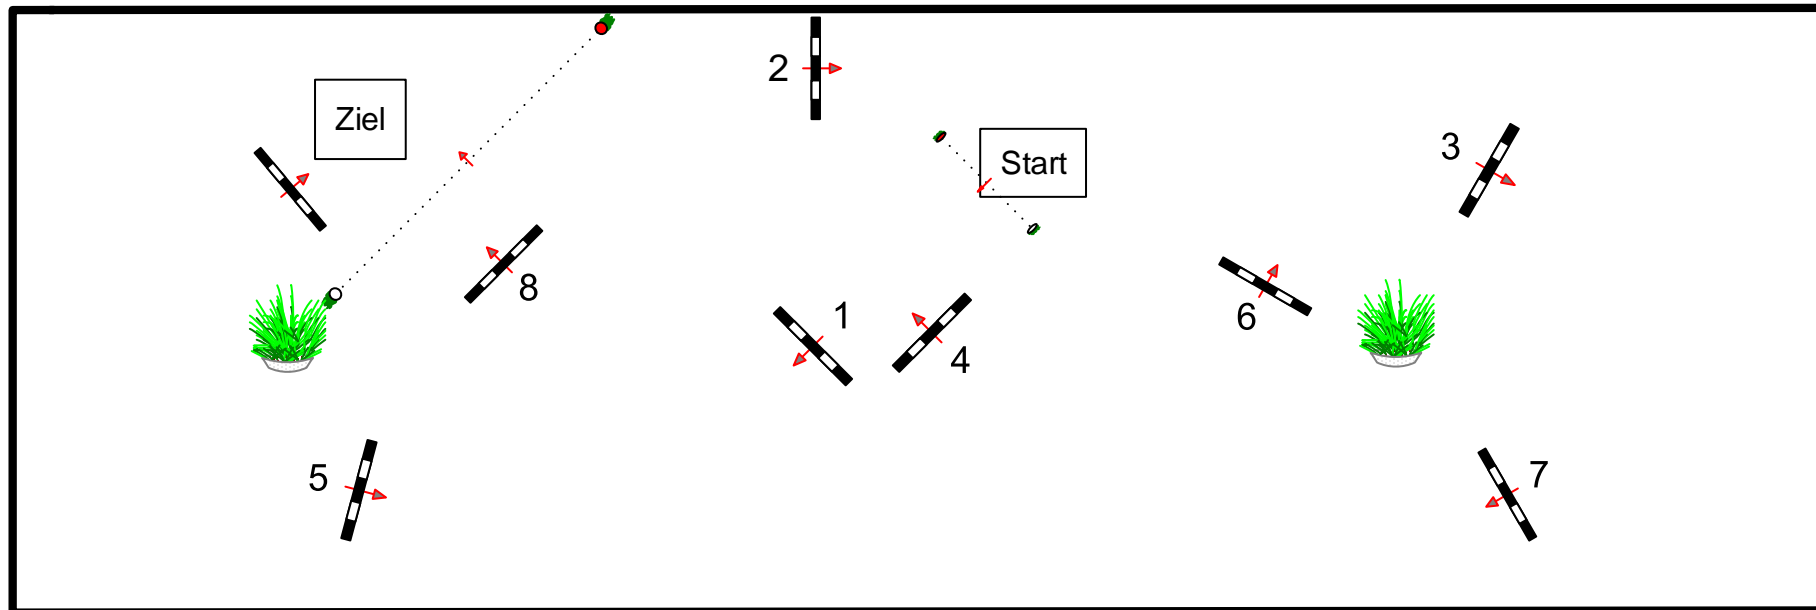

Weil der Stadt - Jugendturnier 2022

Prüfung Nr.: 9

Kleine Tour
Beginn: 10:30 Uhr

Stil-Spring-LP

Klasse: E

Sonntag, 31. Oktober 2021

Richtverf.: A
LPO § 265
FEI RG / Art.
Höhe: 0,50 mtr.

Tempo: 350 m/Min.
Bahnlänge: 0 mtr.
Erlaubte Zeit: 0 sek.
Höchstzeit: 0 sek.

Hindernisse: 8
Sprünge: 8
Hindernisfehler: sek.
Geschl. Hindernis:

über:
Bahnlänge: 0 mtr.
Erlaubte Zeit: 0 sek.
Höchstzeit: 0 sek.

2. Stechen über:
Bahnlänge: 0 mtr.
Erlaubte Zeit: 0 sek.
Höchstzeit: 0 sek.

↓ Einritt / Ausritt ↑