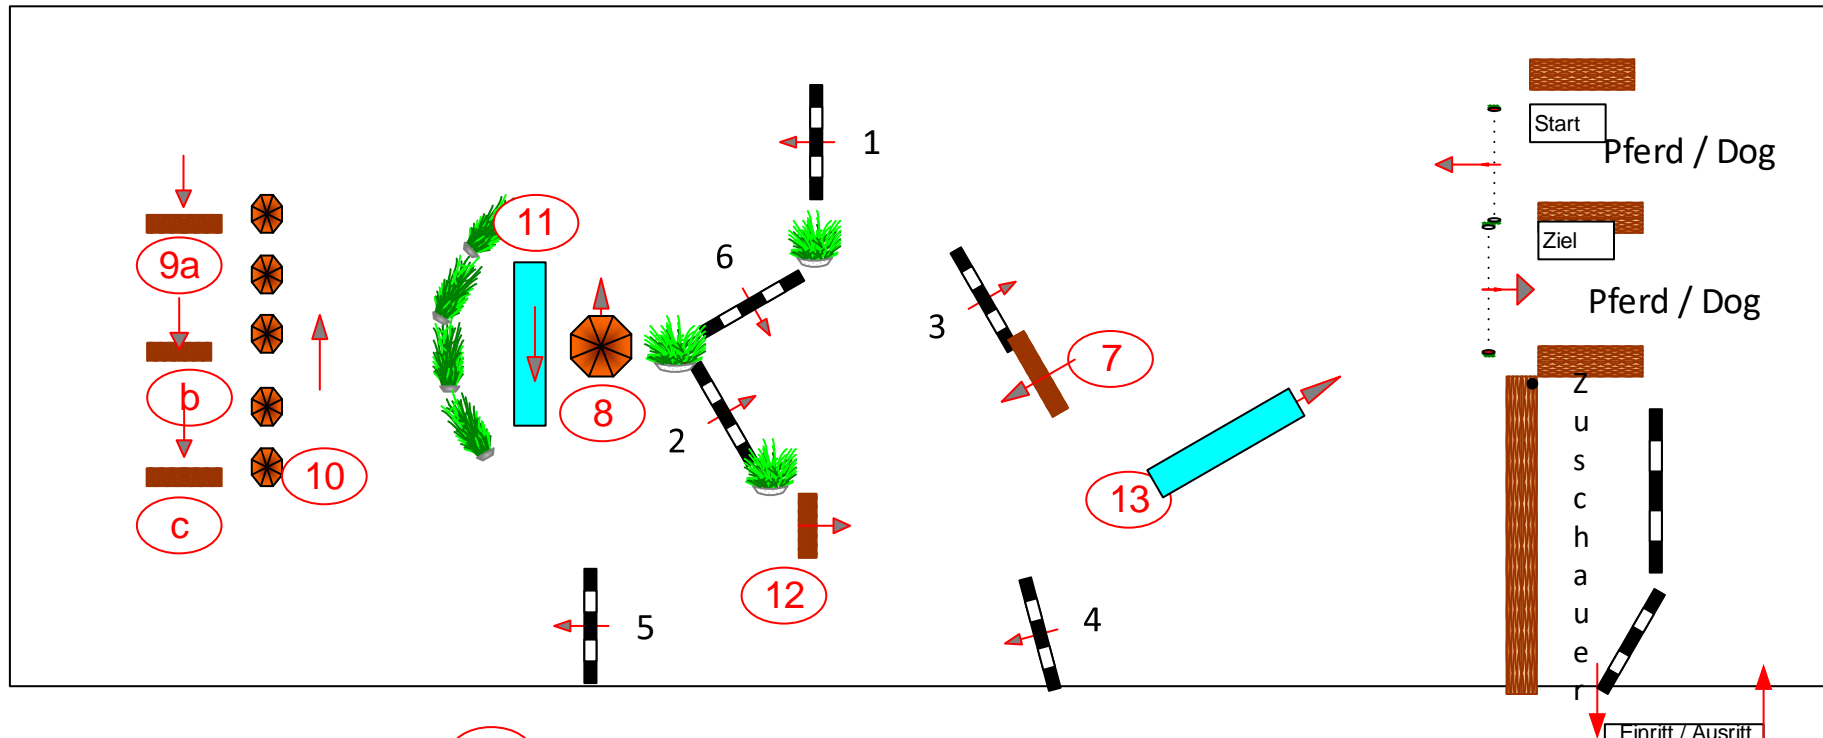

Tempo: 350 m/Min.
Bahnlänge: 0 mtr.
Erlaubte Zeit: 0 sek.
Höchstzeit: 0 sek.

Hindernisse:
Sprünge:
Hindernisfehler: sek.
Geschl. Hindernis:

über:
Bahnlänge: 0 mtr.
Erlaubte Zeit: 0 sek.
Höchstzeit: 0 sek.

2. Stechen über:
Bahnlänge: 0 mtr.
Erlaubte Zeit: 0 sek.
Höchstzeit: 0 sek.

Pferd geht über 1 / 2 / 3 / 4 / 5 / 6 /

Dog geht über 7 / 8 / 9 / 10 / 11 / 12 / 13

7

Sprung

10

Slalom

13

Wassergraben

8

Reif

11

Schlauch

12

Mauer

9 a / b / c