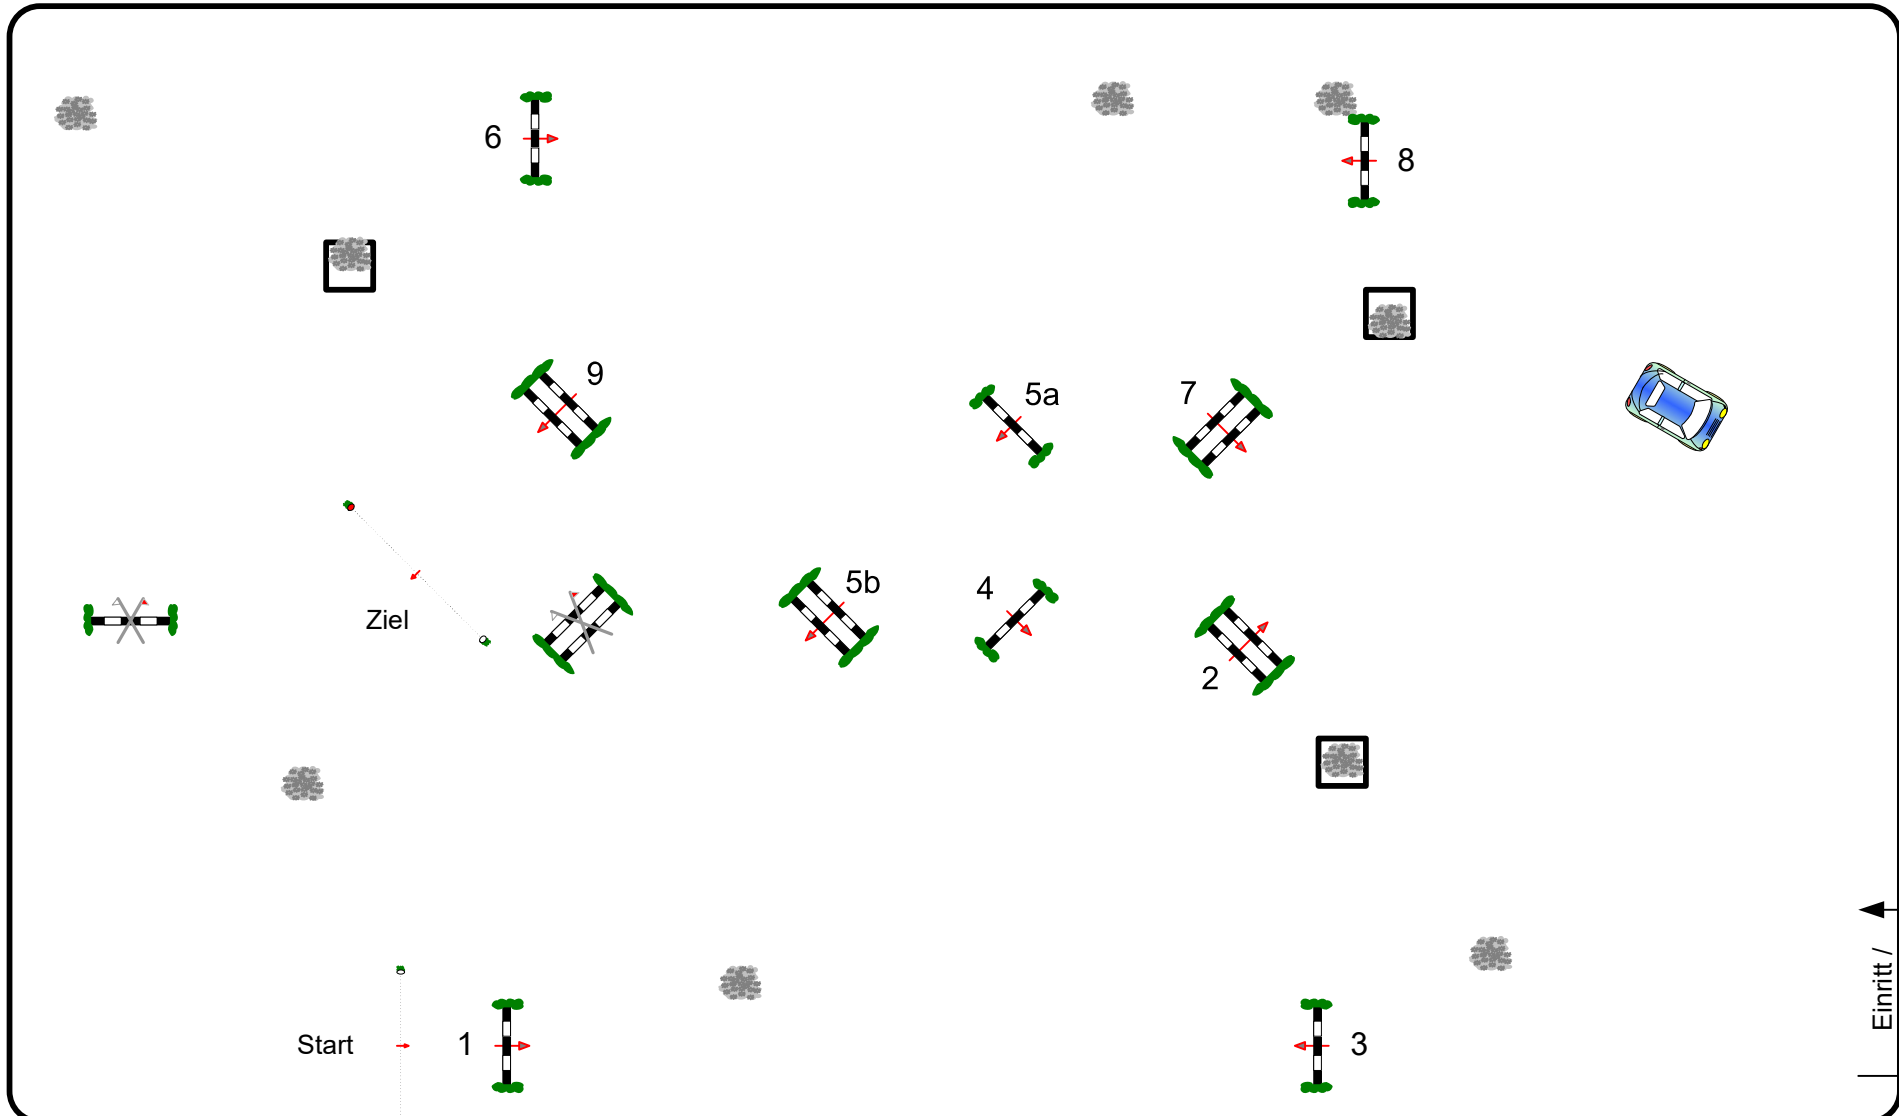

# Dressur- und Springturnier Calvörde 22. - 23.04.2023

Prüfung Nr.: 17

Mittlere Tour

Fehler/Zeit-Springen

Klasse: L

Sonntag, 23. April 2023

Beginn: 16:30 Uhr

Richtverf.: A  
LPO § 501,A1  
FEI RG / Art.  
Höhe: 1,15 mtr.

Tempo: 350 m/Min.  
Bahnlänge: 450 mtr.  
Erlaubte Zeit: 78 sek.  
Höchstzeit: 156 sek.

Hindernisse: 9  
Sprünge: 10  
Hindernisfehler: sek.  
Geschl. Hindernis:

1. Stechen über:  
Bahnlänge: mtr.  
Erlaubte Zeit: 54 sek.  
Höchstzeit: 108 sek.

2. Stechen über:  
Bahnlänge: 0 mtr.  
Erlaubte Zeit: 0 sek.  
Höchstzeit: 0 sek.

Richter

Einritt /  
Ausritt