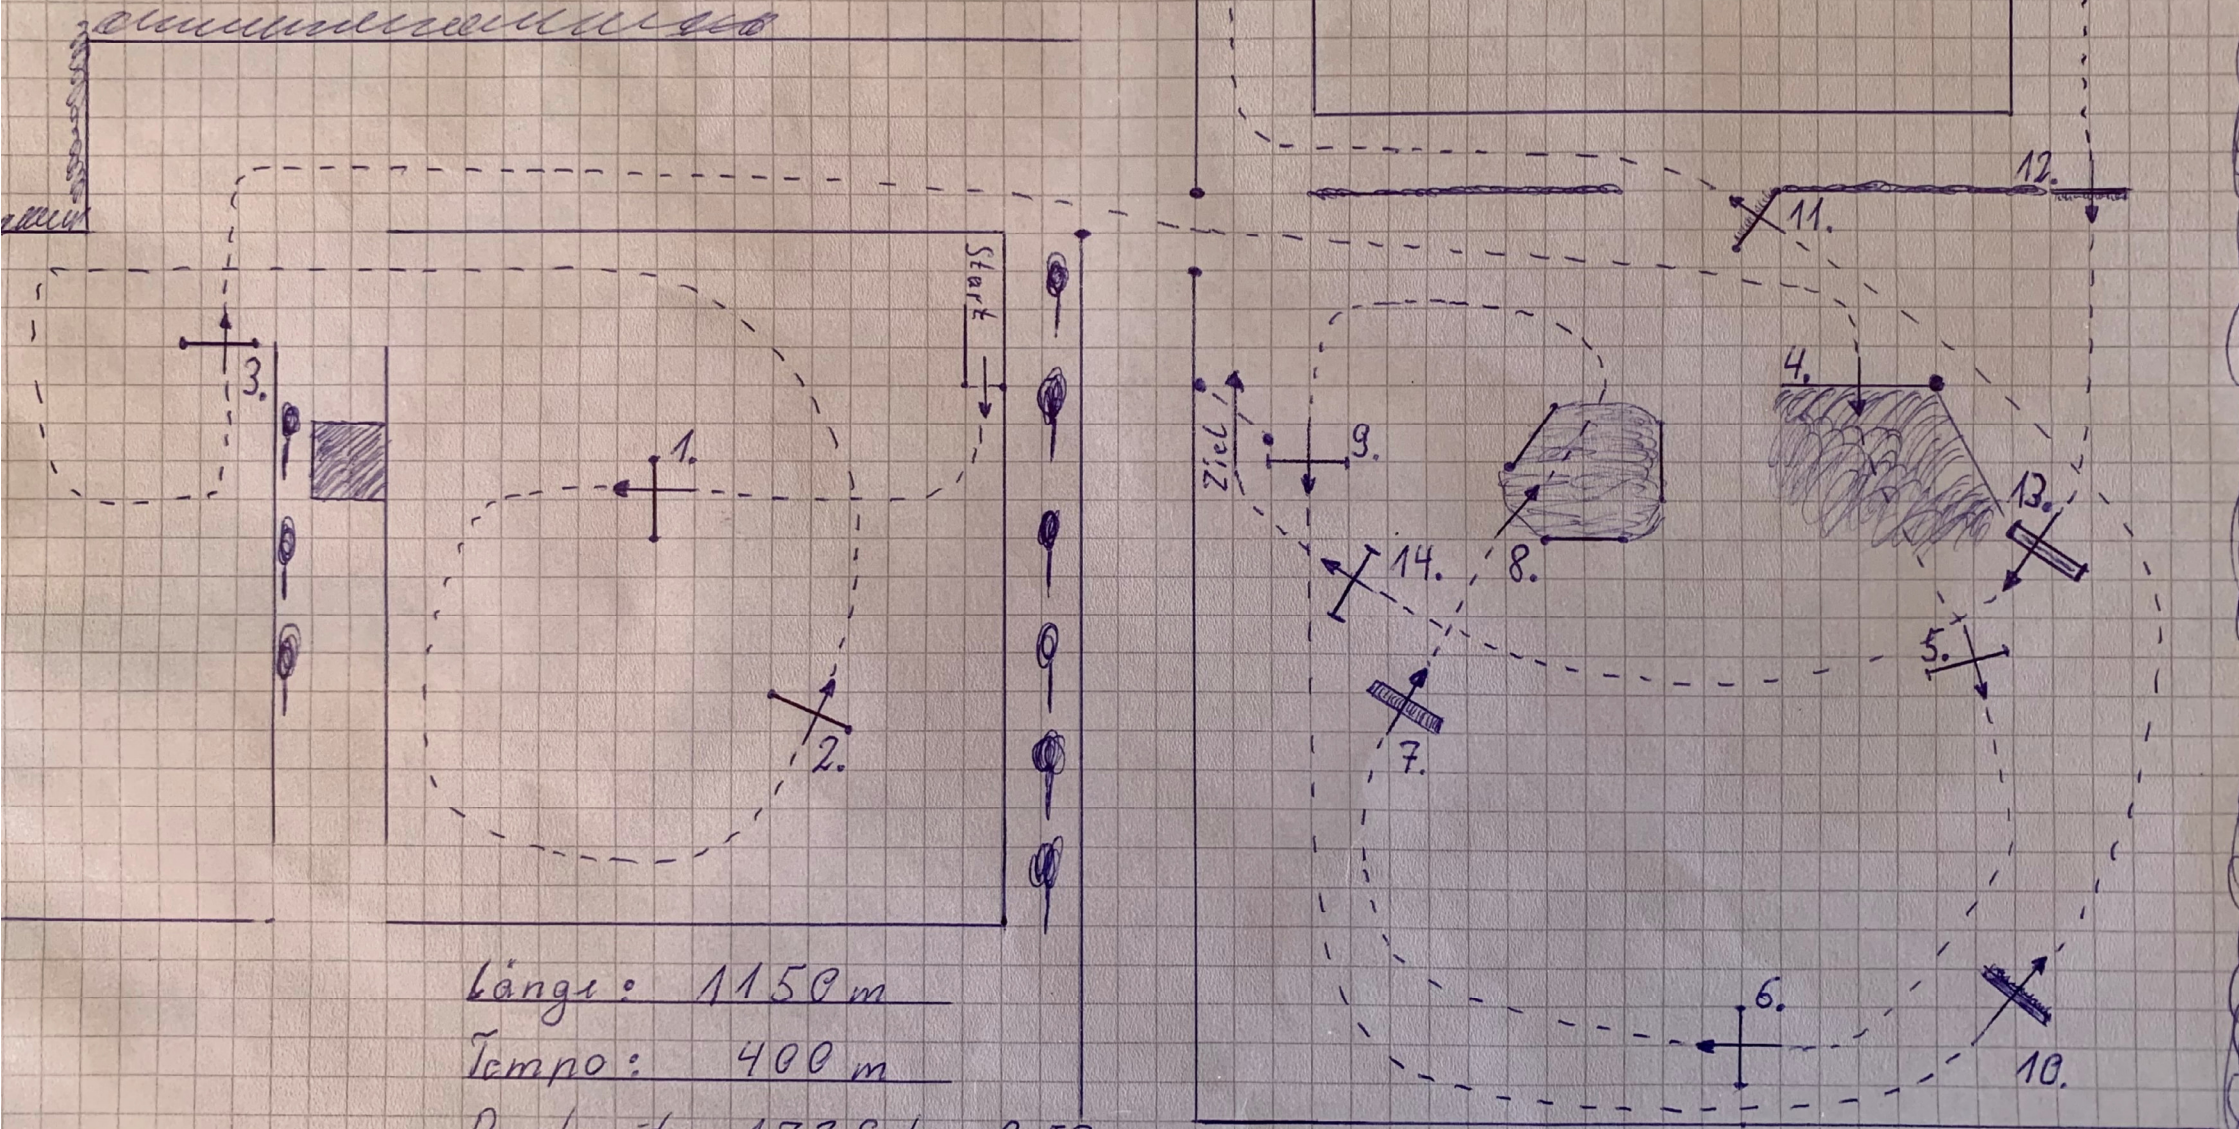

Osterbreck 22.4.2023

Stil-Gelände Kl. E

Gelbe Nummern 1-14

Länge: 1150 m

Tempo: 400 m

Bestzeit: 173 Sek. = 2,53 min

Höchstzeit: 5,06 min