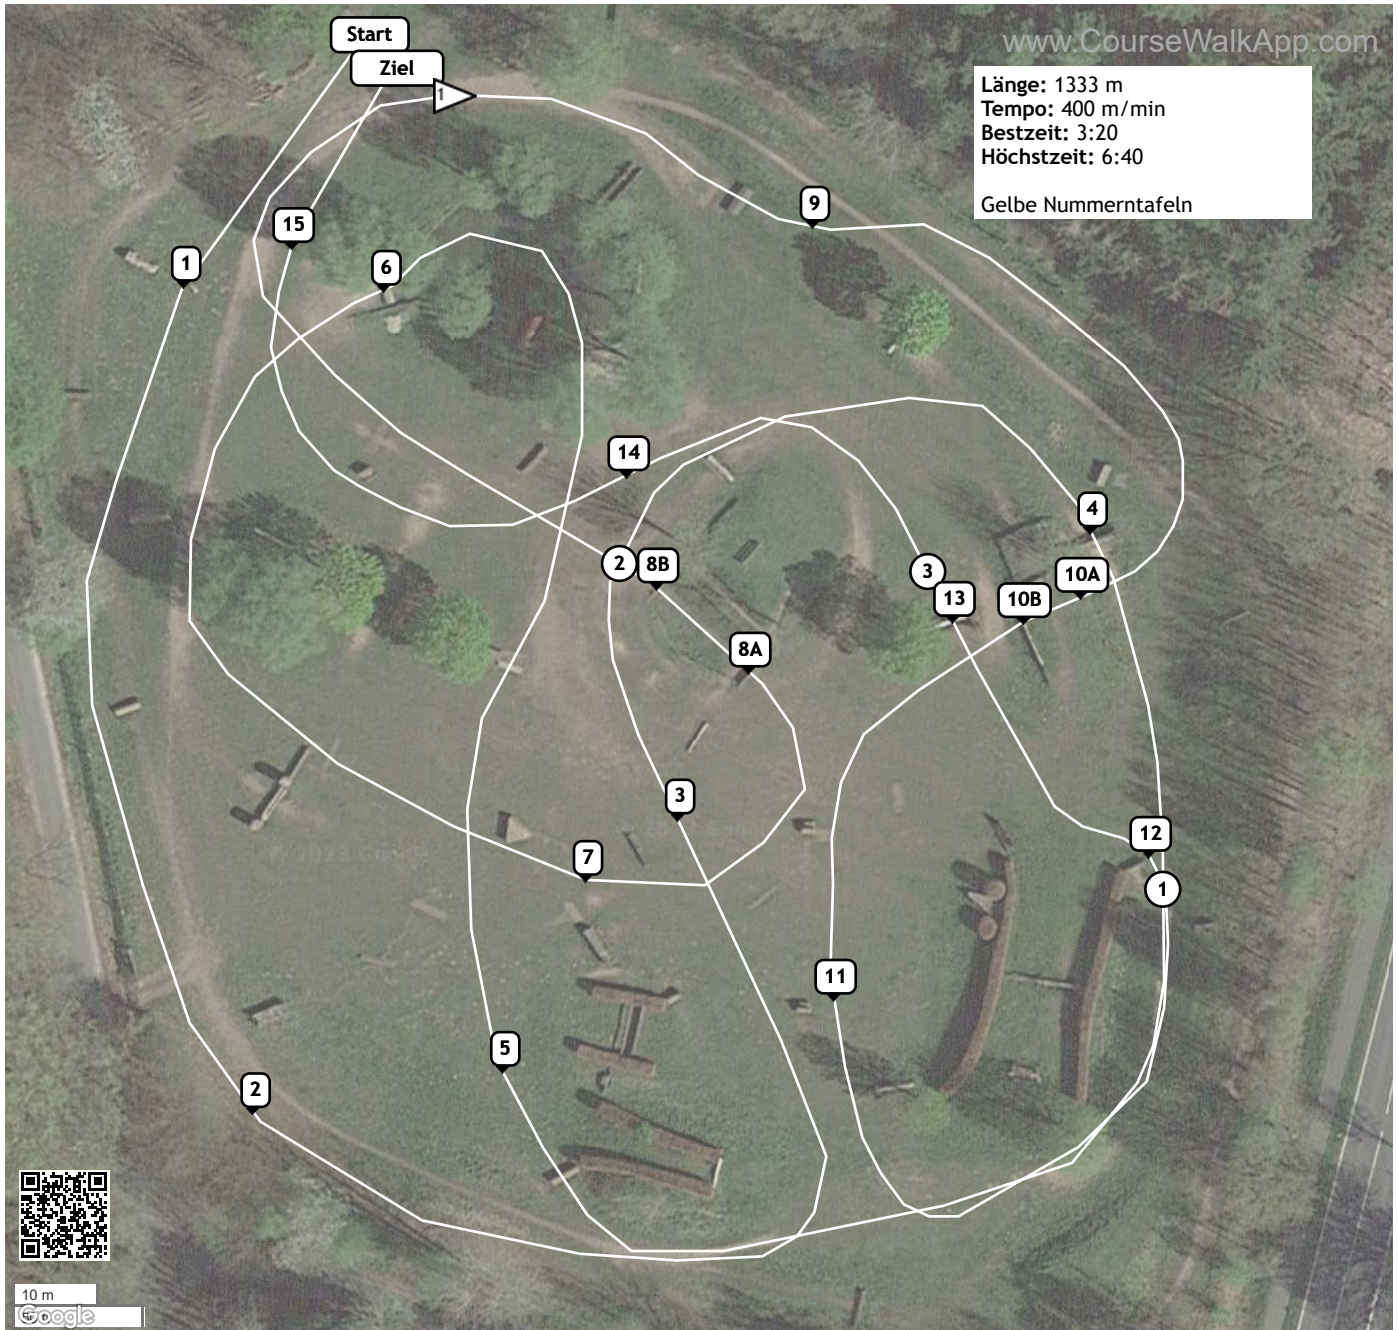

Greven 2023 (ID: 33788) - Stilgeländeritt Kl. A**/GeländepferdePrfg. Kl. A**

- | | | | | |
|-------------------|------------------|------------------|---------------|-----------------|
| 1 Baumstamm | 2 Haus | 3 Schmales Haus | 4 Baumstamm | 5 Tonos Scheune |
| 6 Wasseraussprung | 7 Hecke | 8A Sandkasten | 8B Sandkasten | ▶ Pflichttor |
| 10A Auf | 10B Ab | 11 Schmales Haus | 12 Baum | 9 Bank |
| 14 Klapptisch | 15 Rennbahnhecke | | | 13 Trakehner |