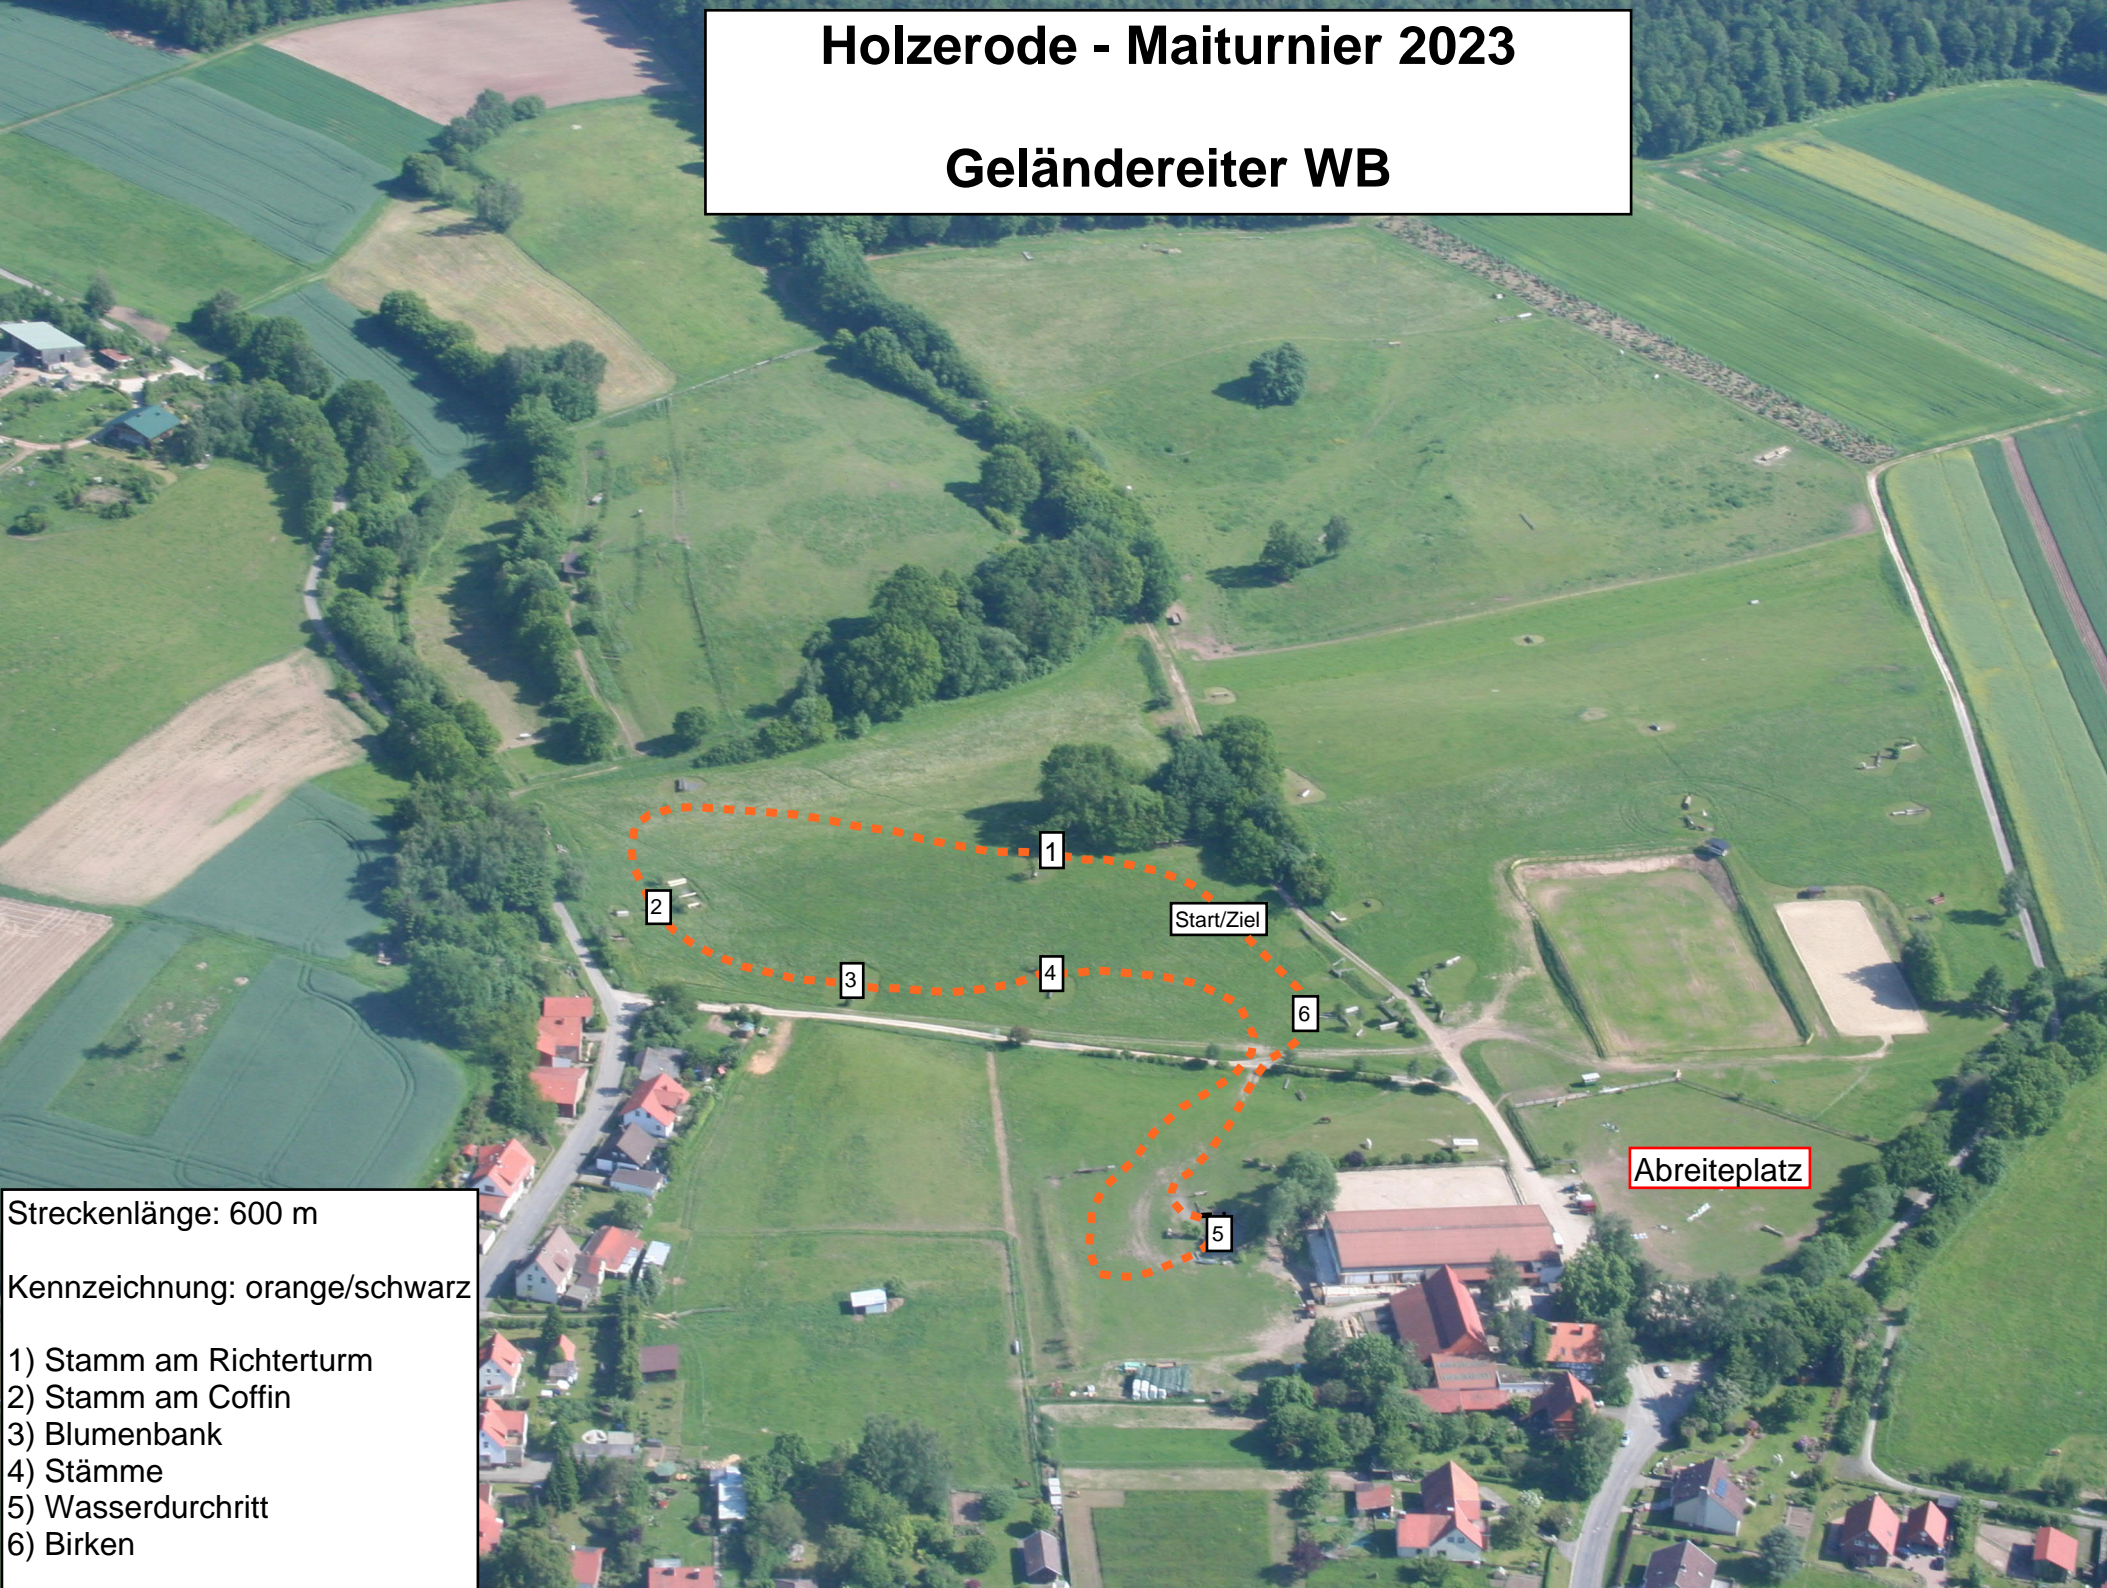

Holzerode - Maiturnier 2023

Geländereiter WB

Streckenlänge: 600 m

Kennzeichnung: orange/schwarz

- 1) Stamm am Richterturm
- 2) Stamm am Coffin
- 3) Blumenbank
- 4) Stämme
- 5) Wasserdurchritt
- 6) Birken