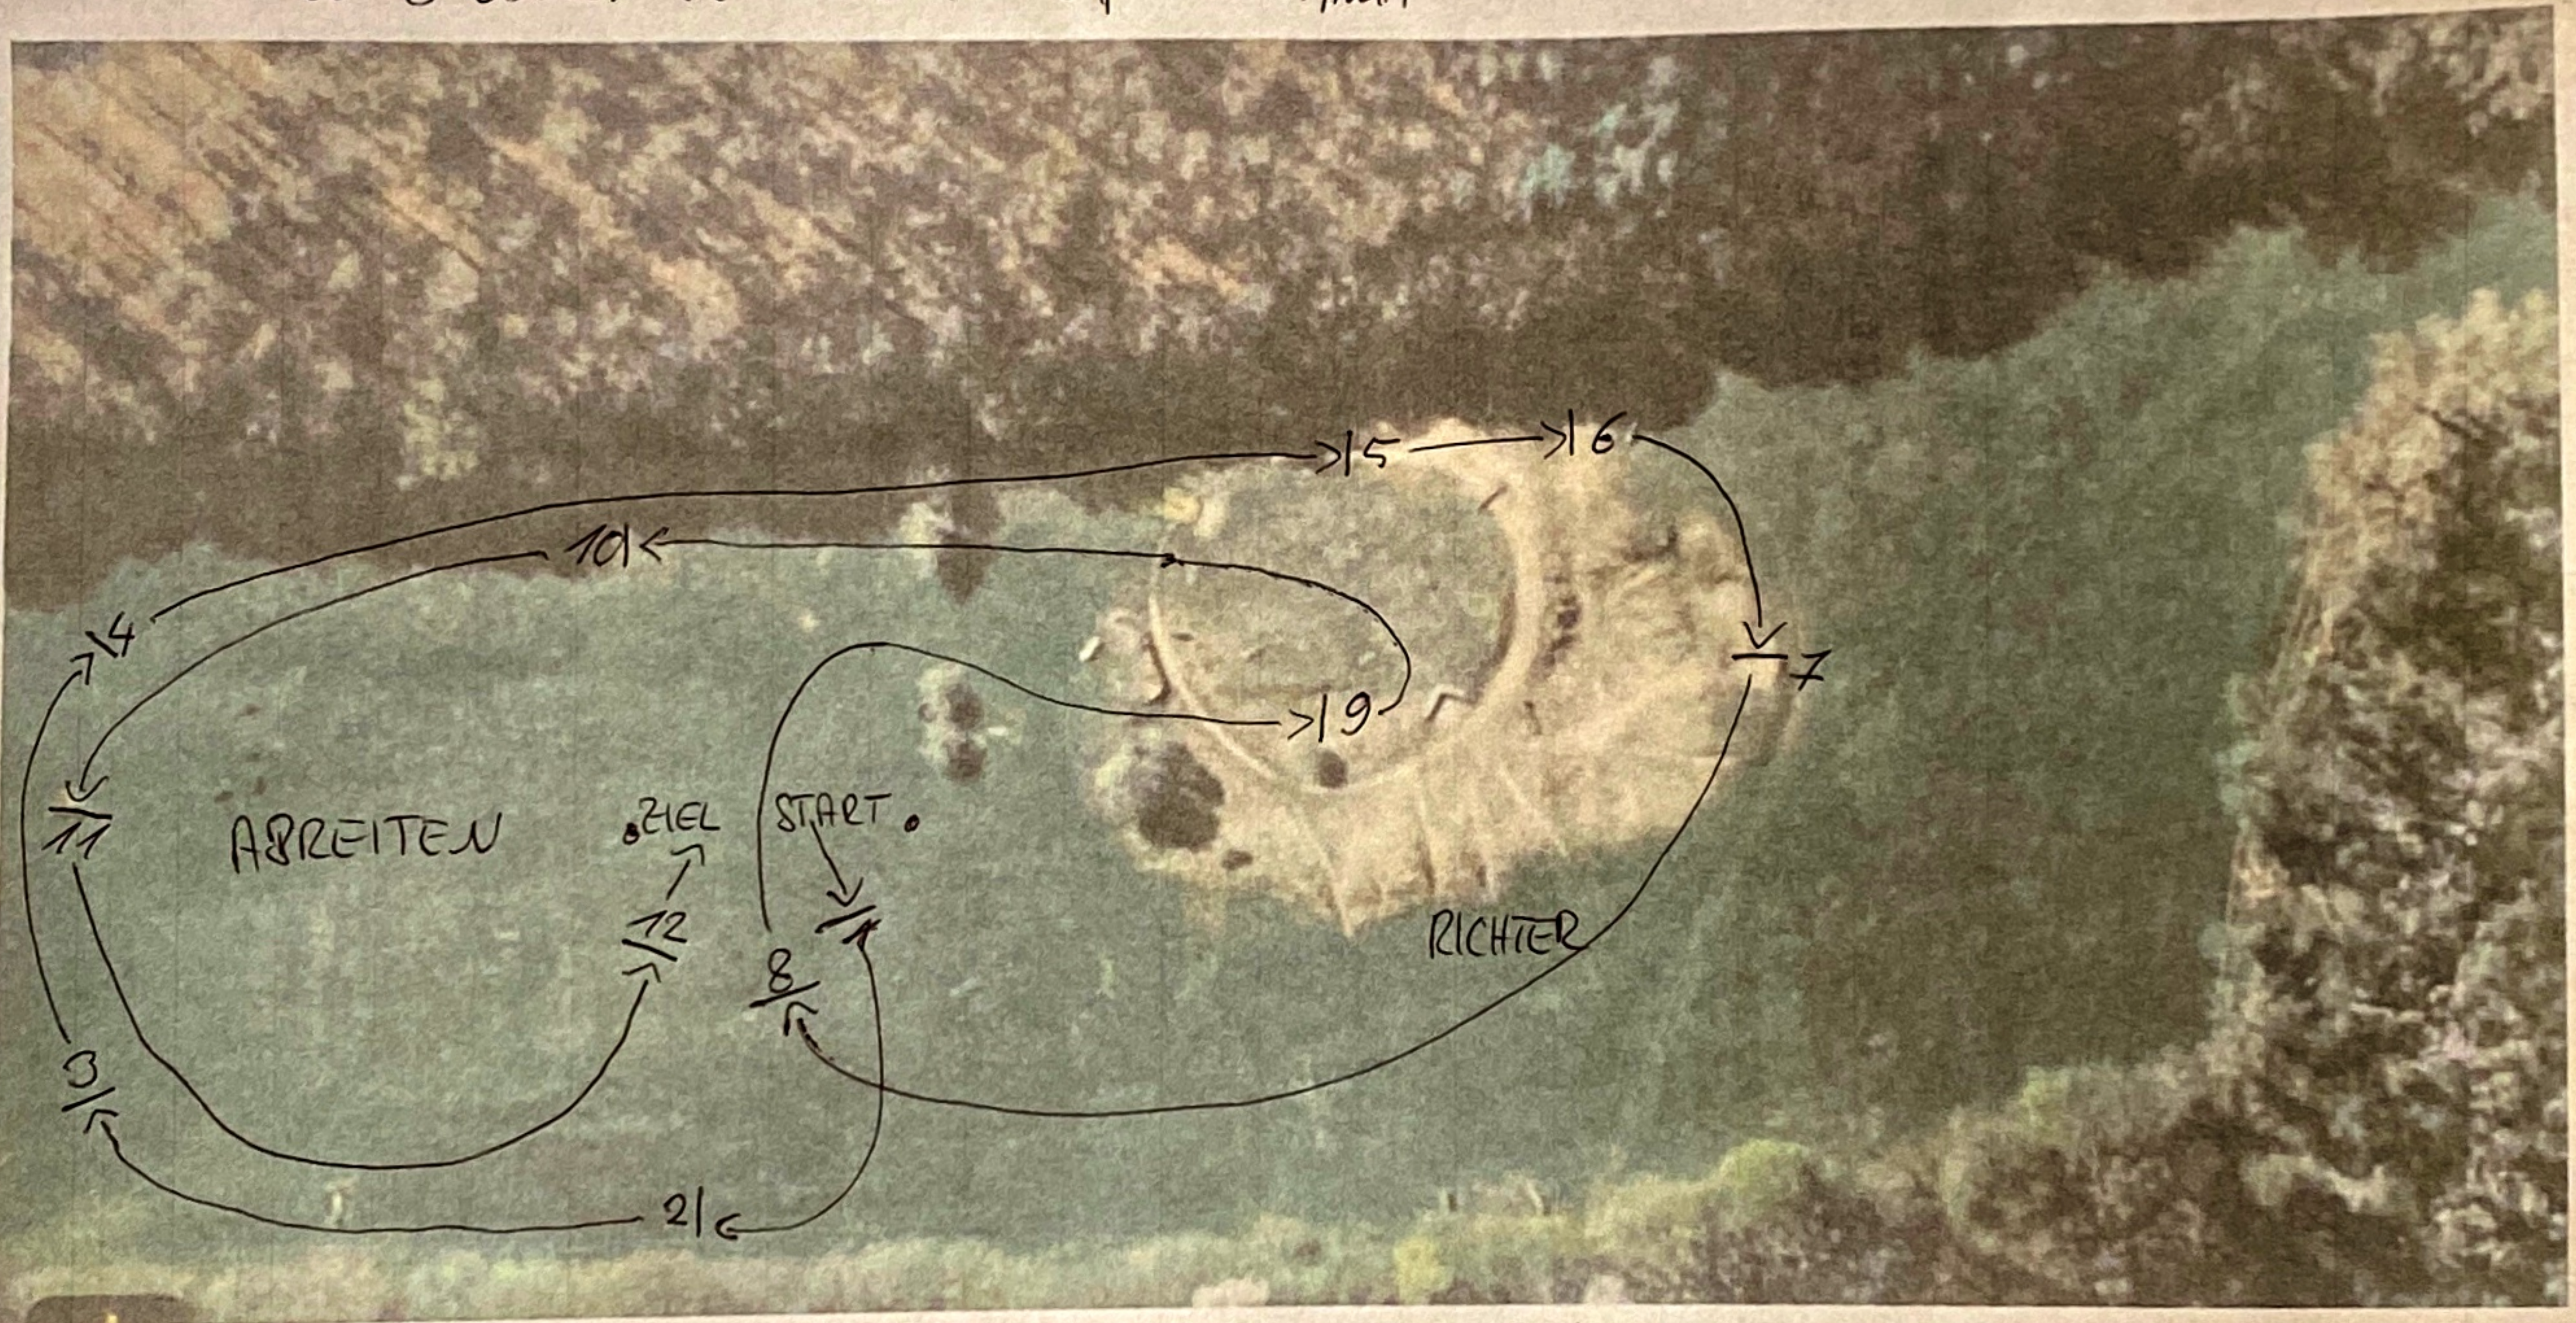

Bredeneck 17.5.23 GPP A*

grüne Tafeln

1220m 87: 3:03min H7: 6:06min Tempo: 400m/min

1 Tisch
2 Bürste
3 Fässer

4 Kiste
5-6 Wellenbahn
7 Aufsprung

8 Treppe
9 Ruck
10 Bierenkörbe

11 Graben
12 Reetbürste