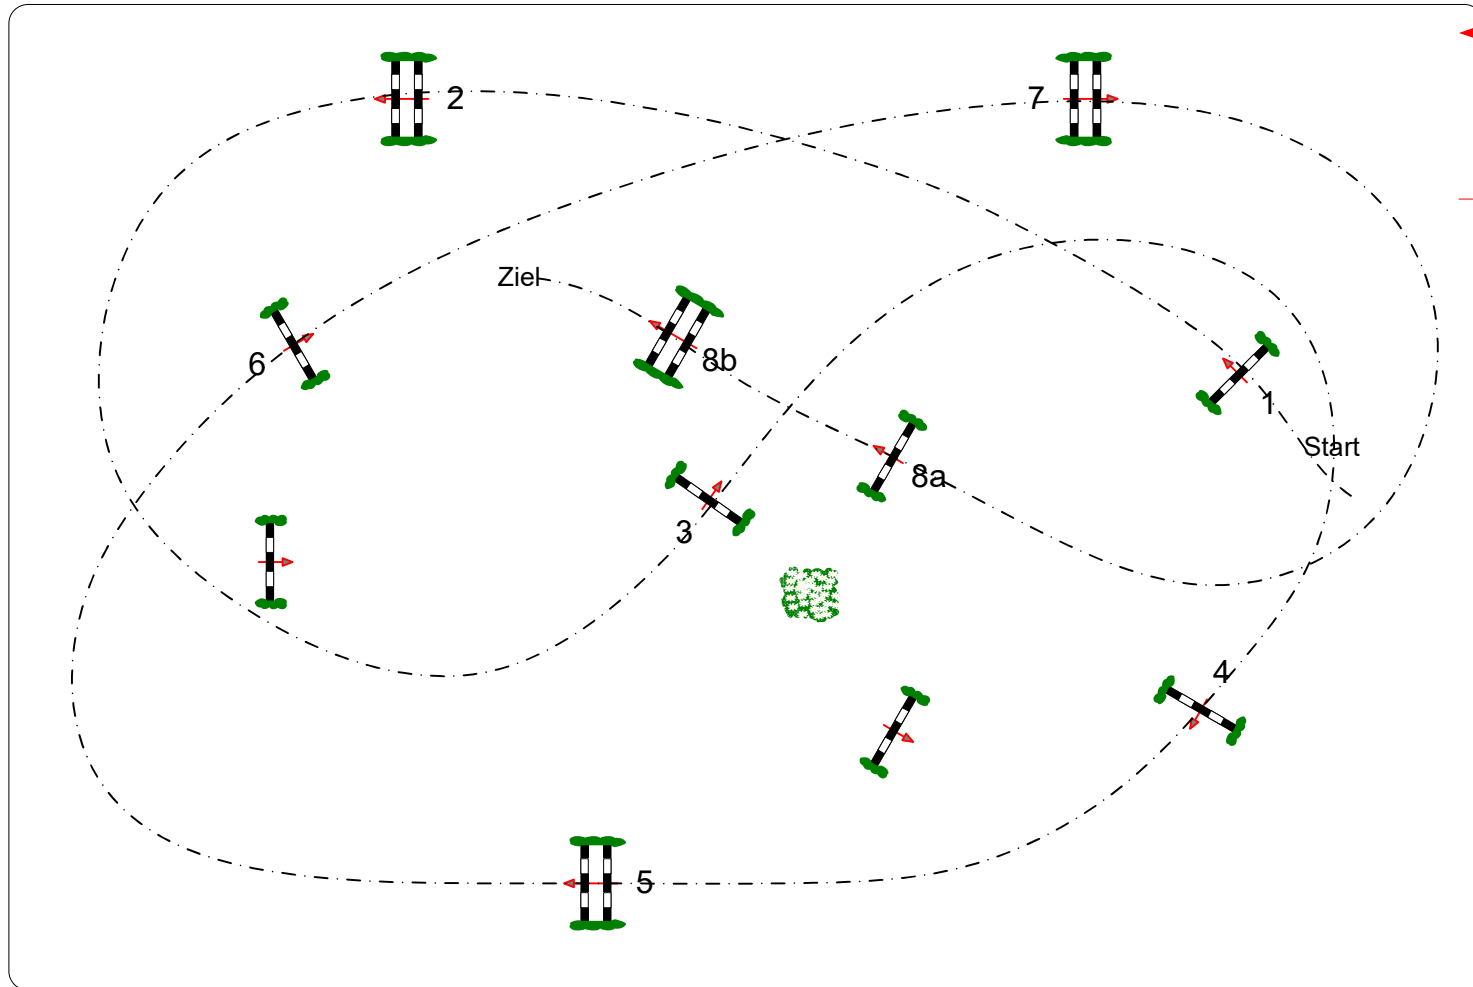

# PLS Bad Bodenteich, 12.05.-14.05.2023

Prüfung Nr.: 4

Springferde Tour

Springferde-LP

Klasse: A\*

Freitag, 12. Mai 2023

Beginn: 14:00 Uhr

Richtverf.: A  
LPO § 363.1  
FEI RG / Art.  
Höhe: 0,95 mtr.

Tempo: 350 m/Min.  
Bahnlänge: 410 mtr.  
Erlaubte Zeit: 71 sek.  
Höchstzeit: 142 sek.

Hindernisse:  
Sprünge:  
Hindernisfehler: sek.  
Geschl. Hindernis:

1. Stechen über:  
Bahnlänge: 0 mtr.  
Erlaubte Zeit: 0 sek.  
Höchstzeit: 0 sek.

2. Stechen über:  
Bahnlänge: 0 mtr.  
Erlaubte Zeit: 0 sek.  
Höchstzeit: 0 sek.

Course Designer  
Björn Radtke  
..... (GER)

Richter