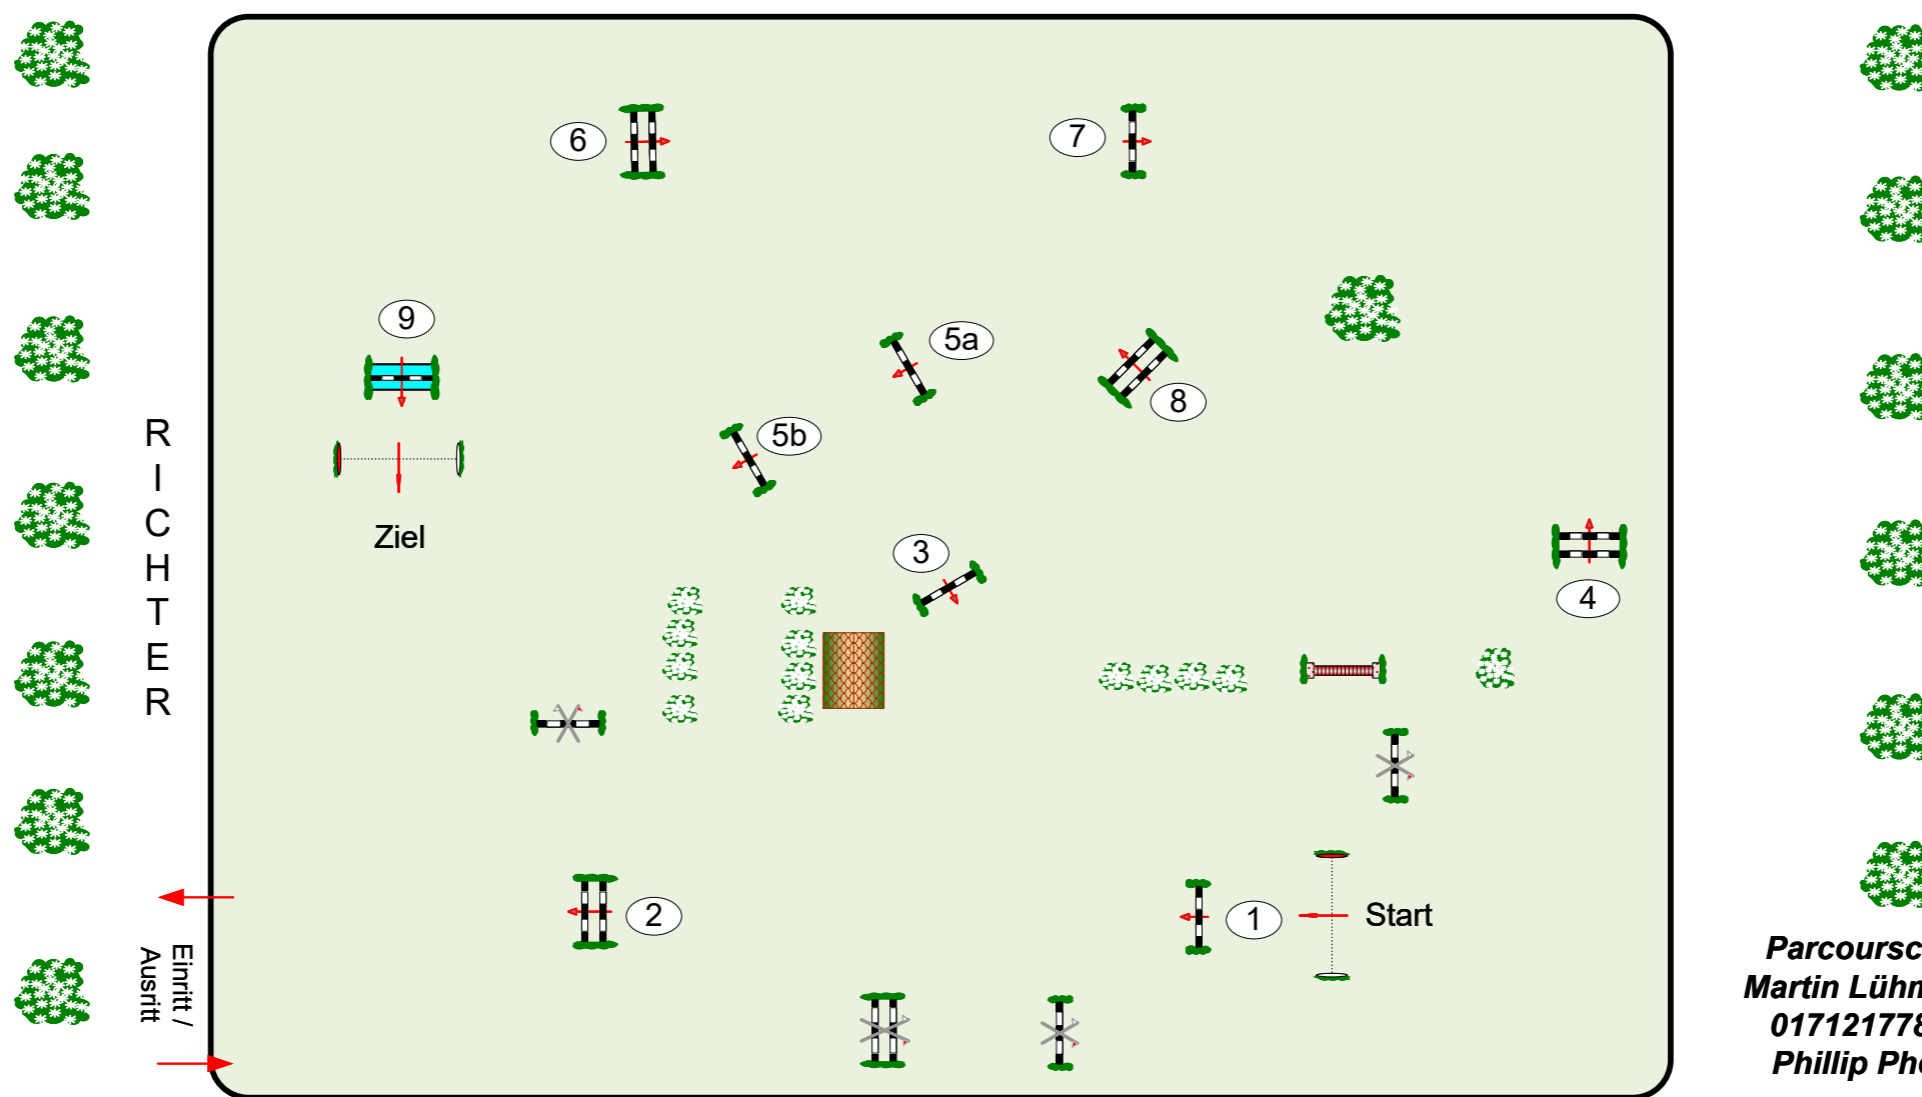

Pfingstturnier 26.-28. Mai 2023 Westeregeln

Prüfung Nr.: 15 Springferde Tour Springferde-LP Klasse: A** Freitag, 26. Mai 2023 Beginn: 8:00 Uhr

Richtverf.: A
LPO § 363.1
FEI RG / Art.
Höhe: 1,05 mtr.

Tempo: 350 m/Min.
Bahnlänge: 510 mtr.
Erlaubte Zeit: 88 sek.
Höchstzeit: 176 sek.

Hindernisse: 9
Sprünge: 10
Hindernisfehler: sek.
Geschl. Hindernis:

über:
Bahnlänge: 0 mtr.
Erlaubte Zeit: 0 sek.
Höchstzeit: 0 sek.

2. Stechen über:
Bahnlänge: mtr.
Erlaubte Zeit: 0 sek.
Höchstzeit: 0 sek.

Parcourschef
Martin Lühmann
01712177862
Phillip Phole