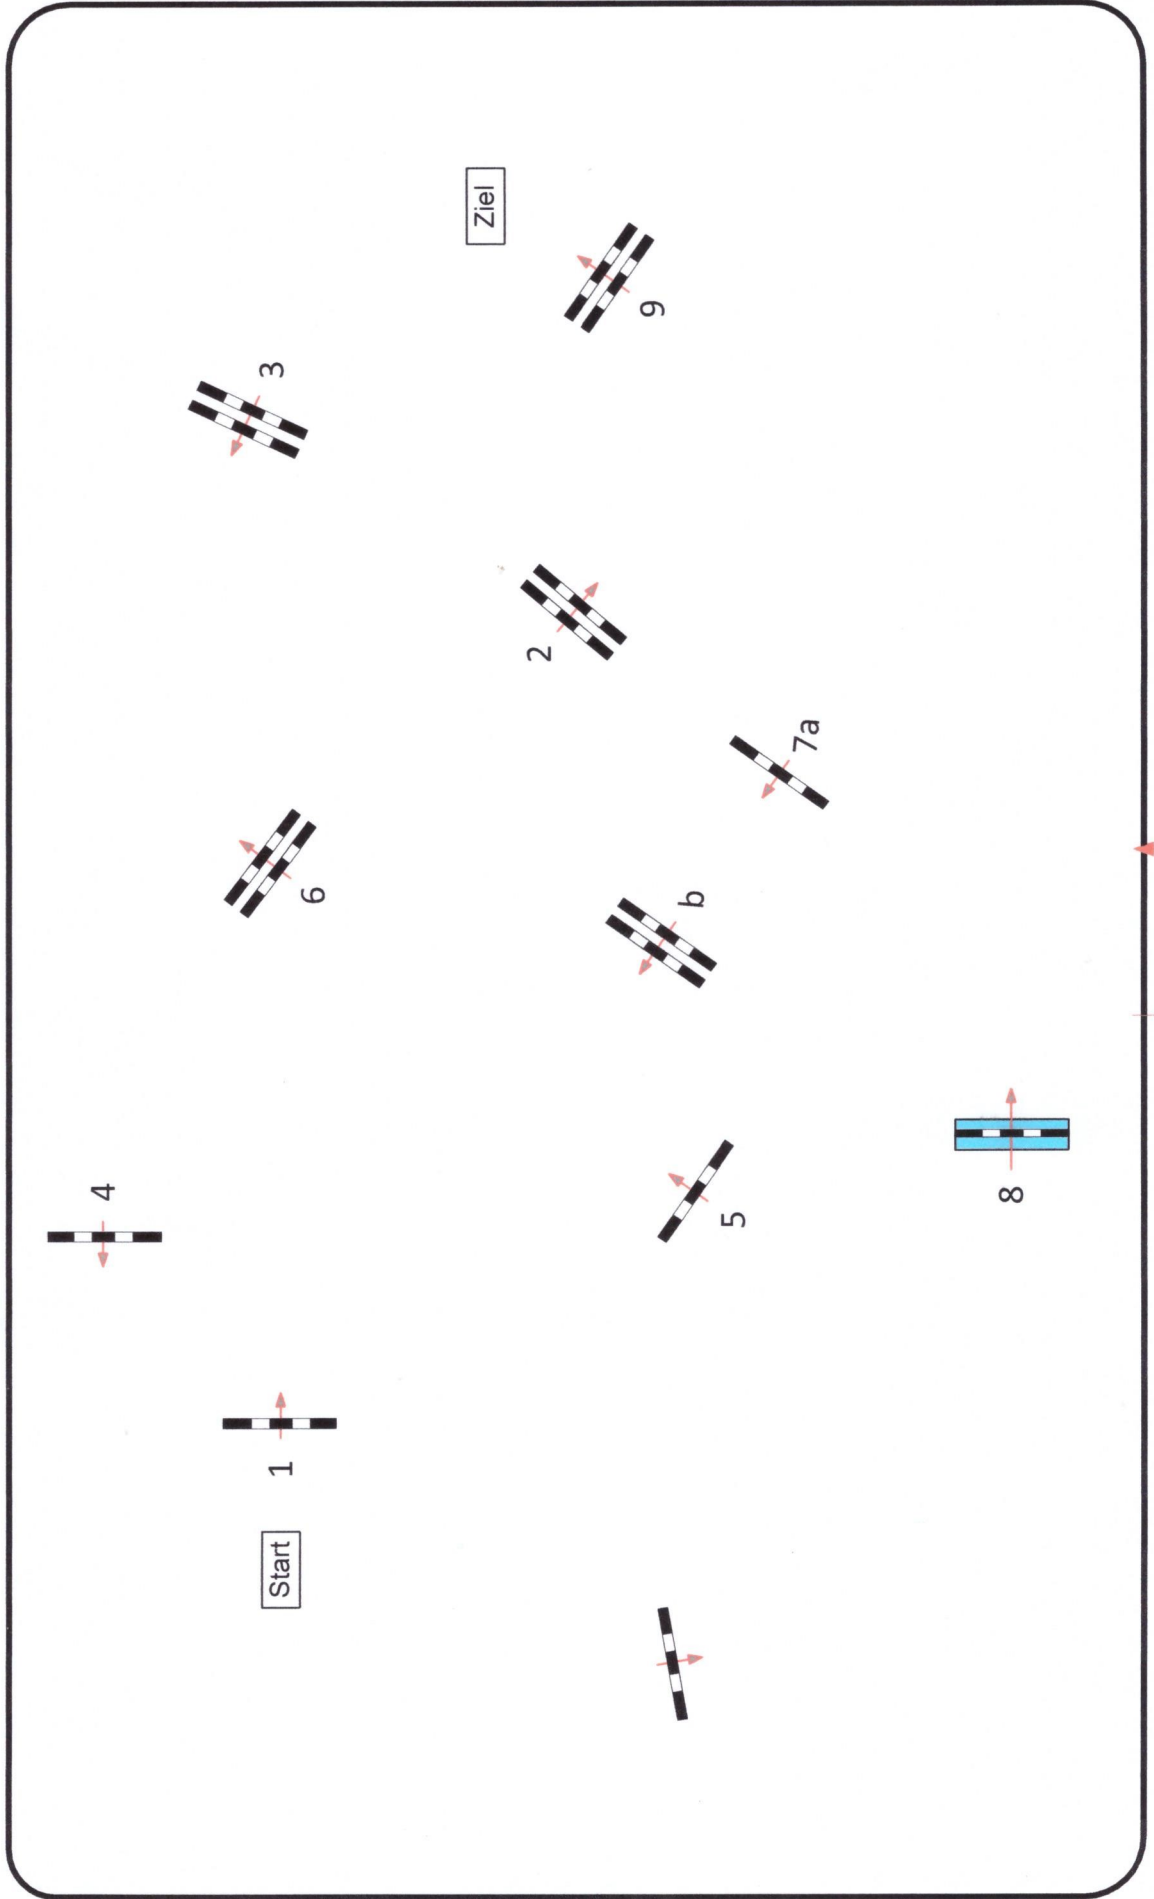

Landenhausen

Prüfung Nr.: 7

Springpferdeprüfung

Klasse: L

Samstag, 27. Mai 2023

Richtverf.: A
LPO § 363.1
FEI RG / Art.
Höhe: 1,15 mtr.

Tempo: 350 m/Min.
Bahnlänge: 430 mtr.
Erlaubte Zeit: 74 sek.
Höchstzeit: 148 sek.

Hindernisse:
Sprünge:
Hindernisfehler:
Geschl. Hindernis:

9
10
sek.

1. Stechen über:
Bahnlänge: 0 mtr.
Erlaubte Zeit: 0 sek.
Höchstzeit: 0 sek.

R I C H T E R