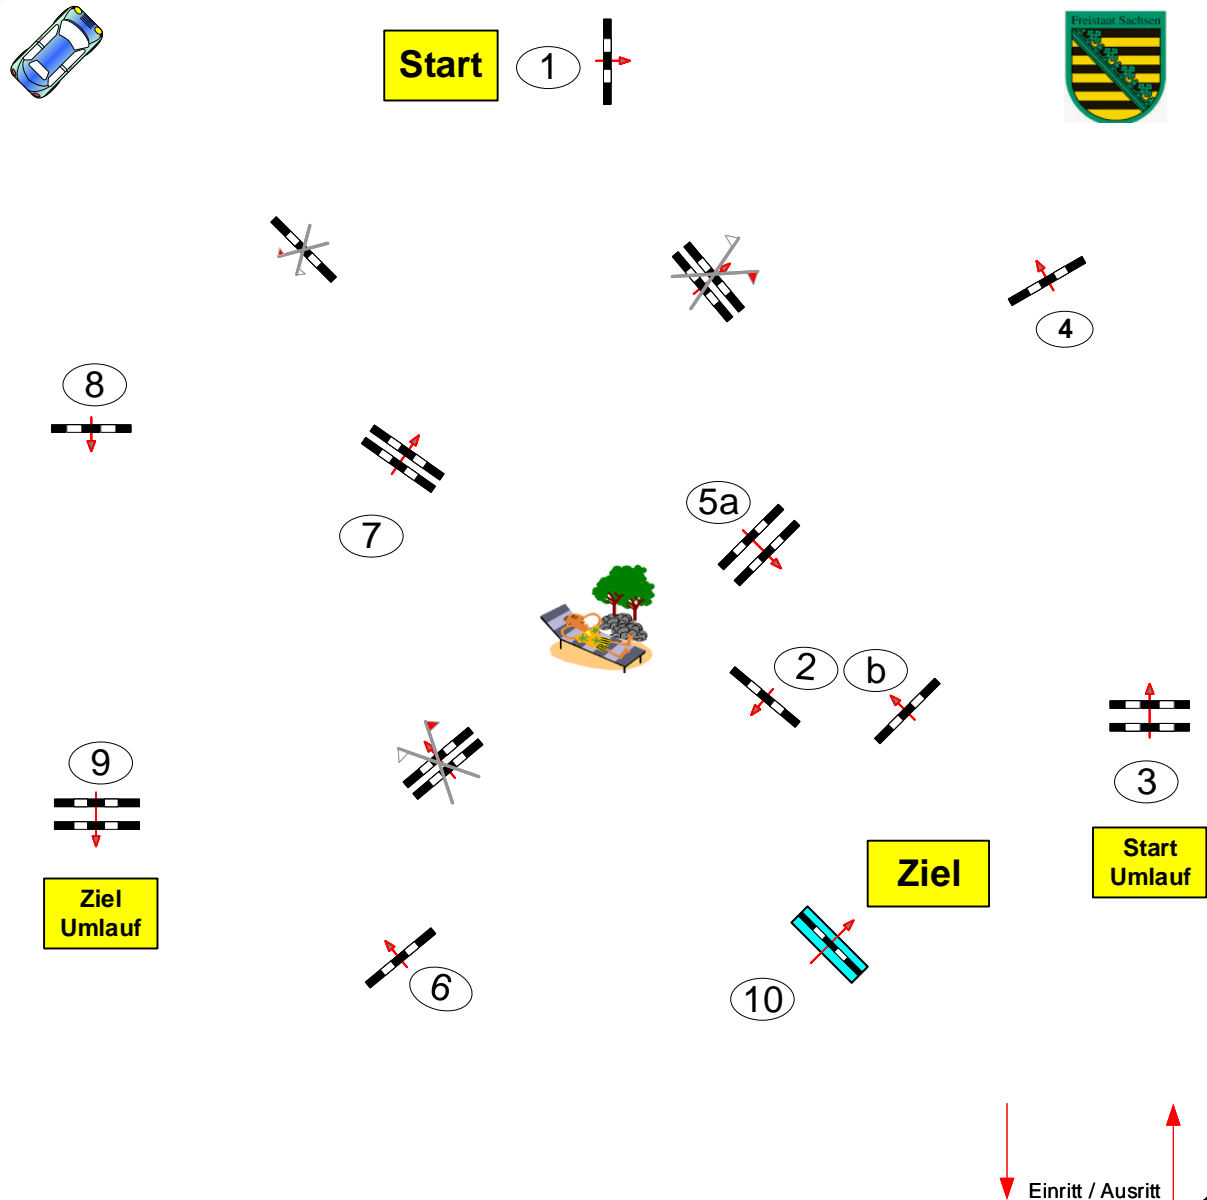

RFSG Langenleuba - Niedersteinbach

Prüfung Nr.: 8

Springferde Tour

Springferde-LP

Klasse: L

Samstag, 27. Mai 2023

Richtverf.: A
LPO § 363.1
RG / Art.
Höhe: 1,15 mtr.

Tempo: 350 m/Min.

Bahnlänge: 410 mtr.
Erlaubte Zeit: 71 sek.
Höchstzeit: 142 sek.

Hindernisse: 10
Sprünge: 11
Hindernisfehler: sek.
geschl. Hindernis:

2. Umlauf über:
3-4-5a-5b-6-7-8-9

Bahnlänge: 250 mtr.
Erlaubte Zeit: 43 sek.
Höchstzeit: 86 sek.

2. Stechen über:

Bahnlänge: 0 mtr.
Erlaubte Zeit: 0 sek.
Höchstzeit: 0 sek.

Richter

Bitte ein Bit
Bitburger