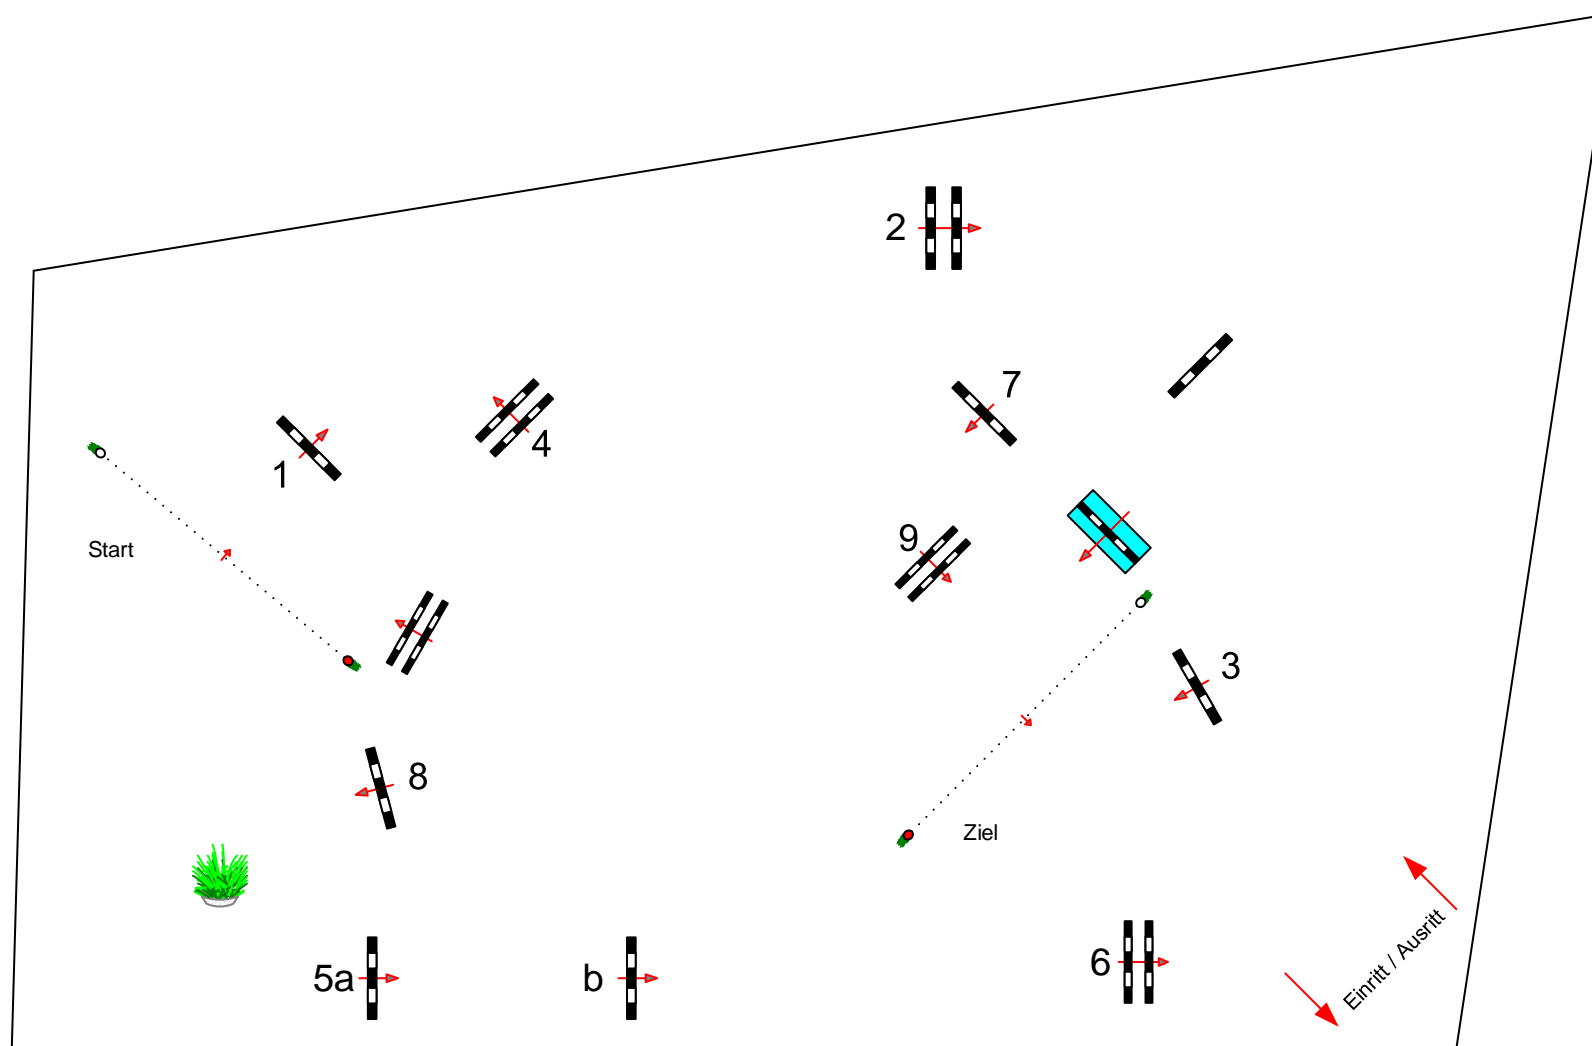

# Holzgerlingen 2023

Prüfung Nr.: 27

Mittlere Tour

Stil-Spring-LP

Klasse: E

Sonntag, 11. Juni 2023

Beginn: 11:30 Uhr

Richtverf.: A  
LPO § 265  
FEI RG / Art.  
Höhe: 0,80 mtr.

Tempo: 350 m/Min.  
Bahnlänge: 0 mtr.  
Erlaubte Zeit: 0 sek.  
Höchstzeit: 0 sek.

Hindernisse: 9  
Sprünge: 10  
Hindernisfehler: sek.  
Geschl. Hindernis:

über:  
Bahnlänge: 0 mtr.  
Erlaubte Zeit: 0 sek.  
Höchstzeit: 0 sek.

2. Stechen über:  
Bahnlänge: 0 mtr.  
Erlaubte Zeit: 0 sek.  
Höchstzeit: 0 sek.

M  
e  
l  
d  
e  
s  
t  
e  
l  
l  
e

RICHTER

Parcour Designer  
Markus Guido Hahn

HARTL  
HIPPOVERSAND