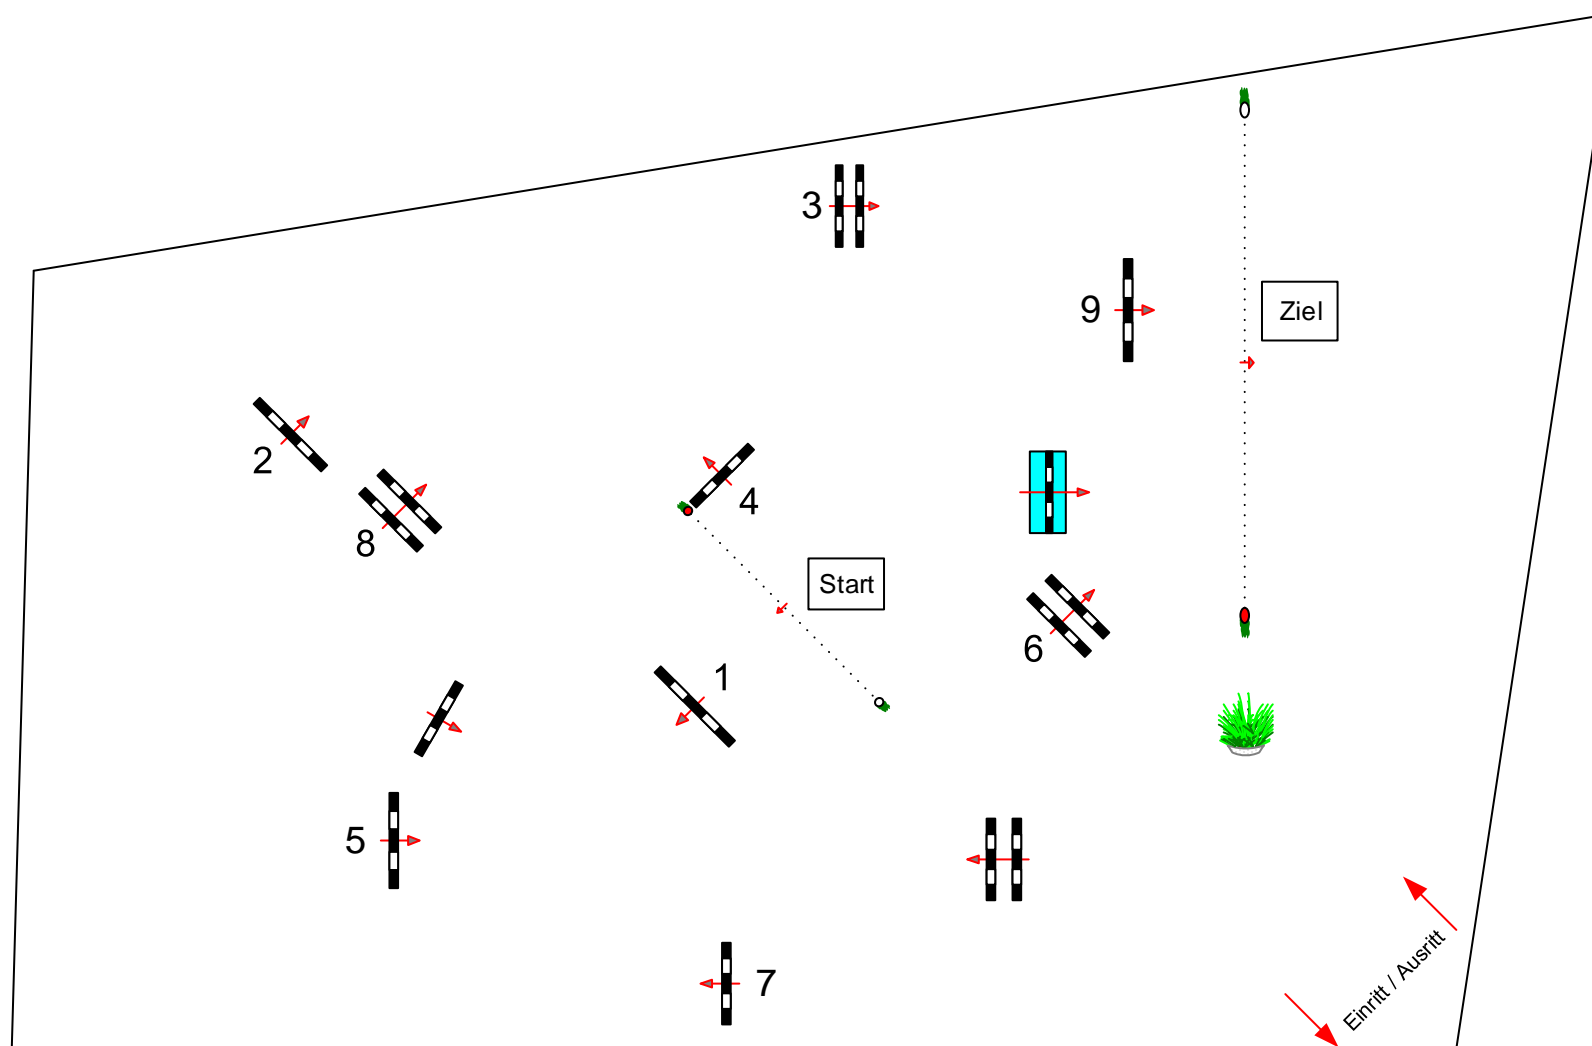

Holzgerlingen 2023

Prüfung Nr.: 28

Kleine Tour

Stil-Spring-LP

Klasse: E

Samstag, 10. Juni 2023

Beginn: 12:15 Uhr

Richtverf.: A
LPO § 265
FEI RG / Art.
Höhe: 0,50 mtr.

Tempo: 350 m/Min.
Bahnlänge: 0 mtr.
Erlaubte Zeit: 0 sek.
Höchstzeit: 0 sek.

Hindernisse: 9
Sprünge: 9
Hindernisfehler: sek.
Geschl. Hindernis:

über:
Bahnlänge: 0 mtr.
Erlaubte Zeit: 0 sek.
Höchstzeit: 0 sek.

2. Stechen über:
Bahnlänge: 0 mtr.
Erlaubte Zeit: 0 sek.
Höchstzeit: 0 sek.

M
e
l
d
e
s
t
e
l
i
e

RICHTER

Parcour Designer

Markus Guido Hahn