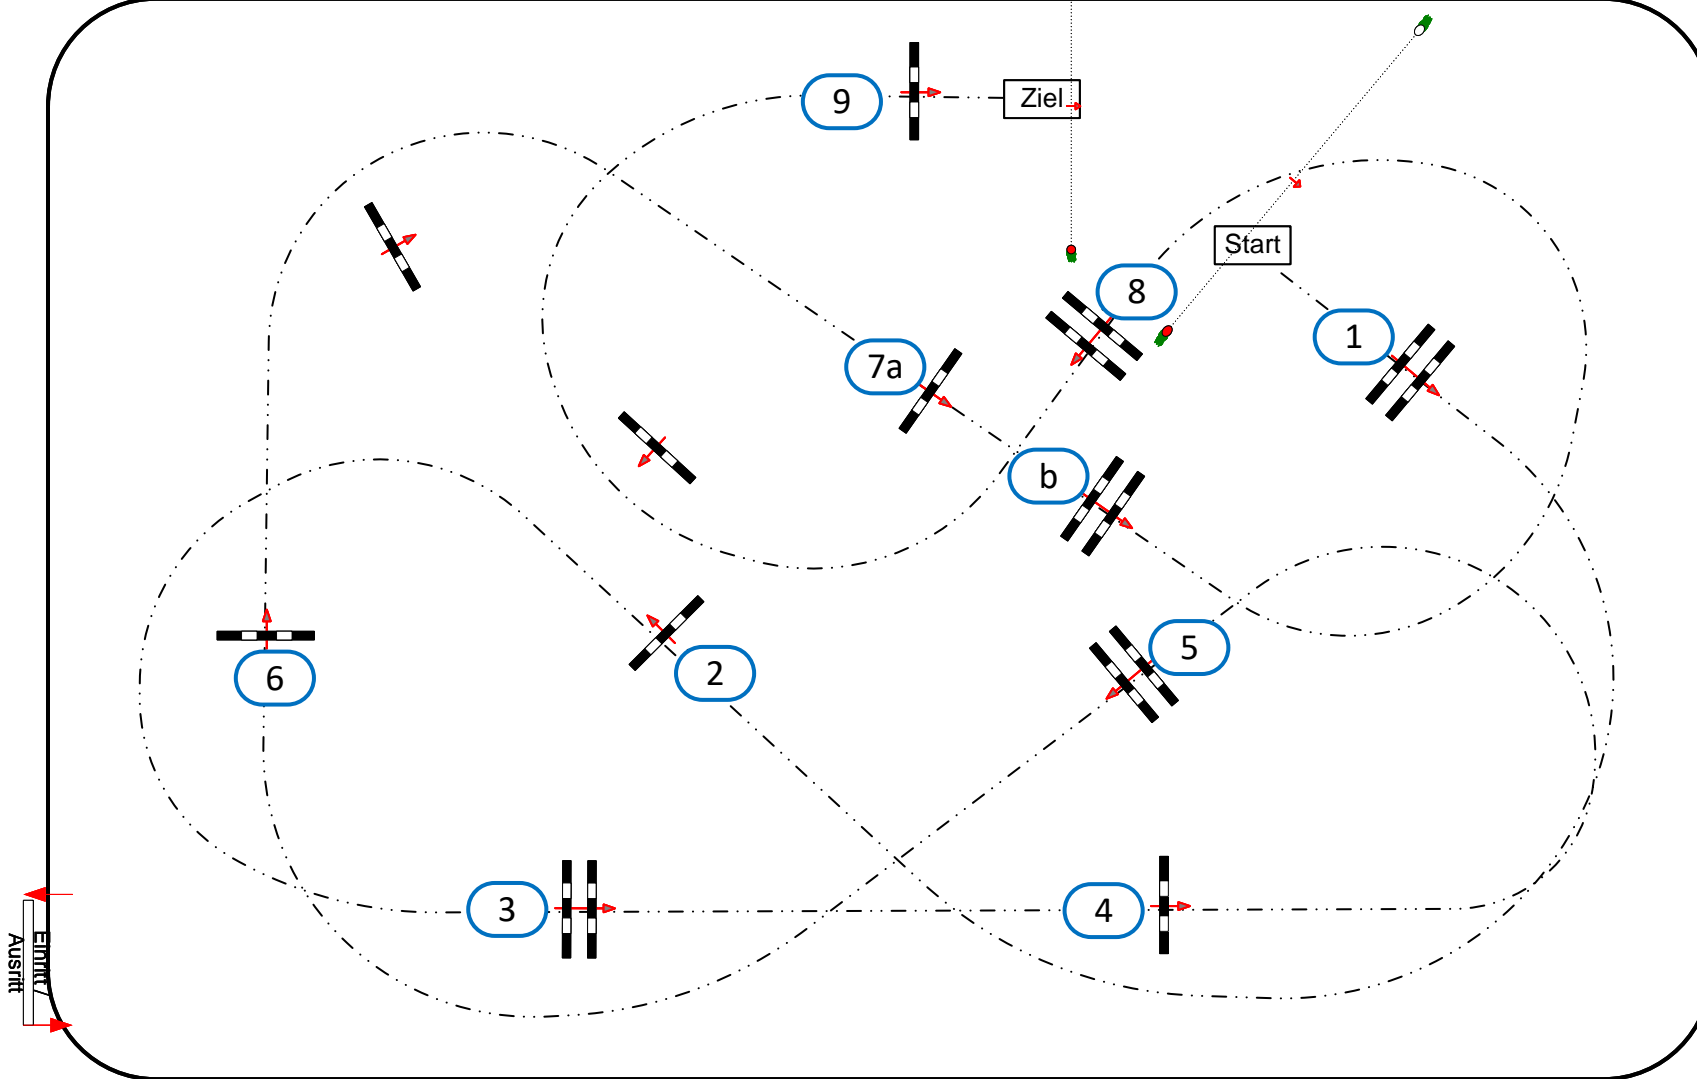

Bitburg

Prüfung Nr.: 5

Mittlere Tour

Spring-LP m. Zeitwertung

Klasse: L

Samstag, 22. Juli 2023

Richtverf.: A
LPO § 501,A1
FEI RG / Art.
Höhe: 1,15 mtr.

Tempo: 350 m/Min.
Bahnlänge: 490 mtr.
Erlaubte Zeit: 84 sek.
Höchstzeit: 168 sek.

Hindernisse: 9
Sprünge: 10
Hindernisfehler: sek.
Geschl. Hindernis:

1. Stechen über:
Bahnlänge: 0 mtr.
Erlaubte Zeit: 0 sek.
Höchstzeit: 0 sek.

2. Stechen über:
Bahnlänge: 0 mtr.
Erlaubte Zeit: 0 sek.
Höchstzeit: 0 sek.

Richter

Course Designer
Detlef Weyand (GER)/Kai Ollech (LUX)

Eintritt /
Ausritt