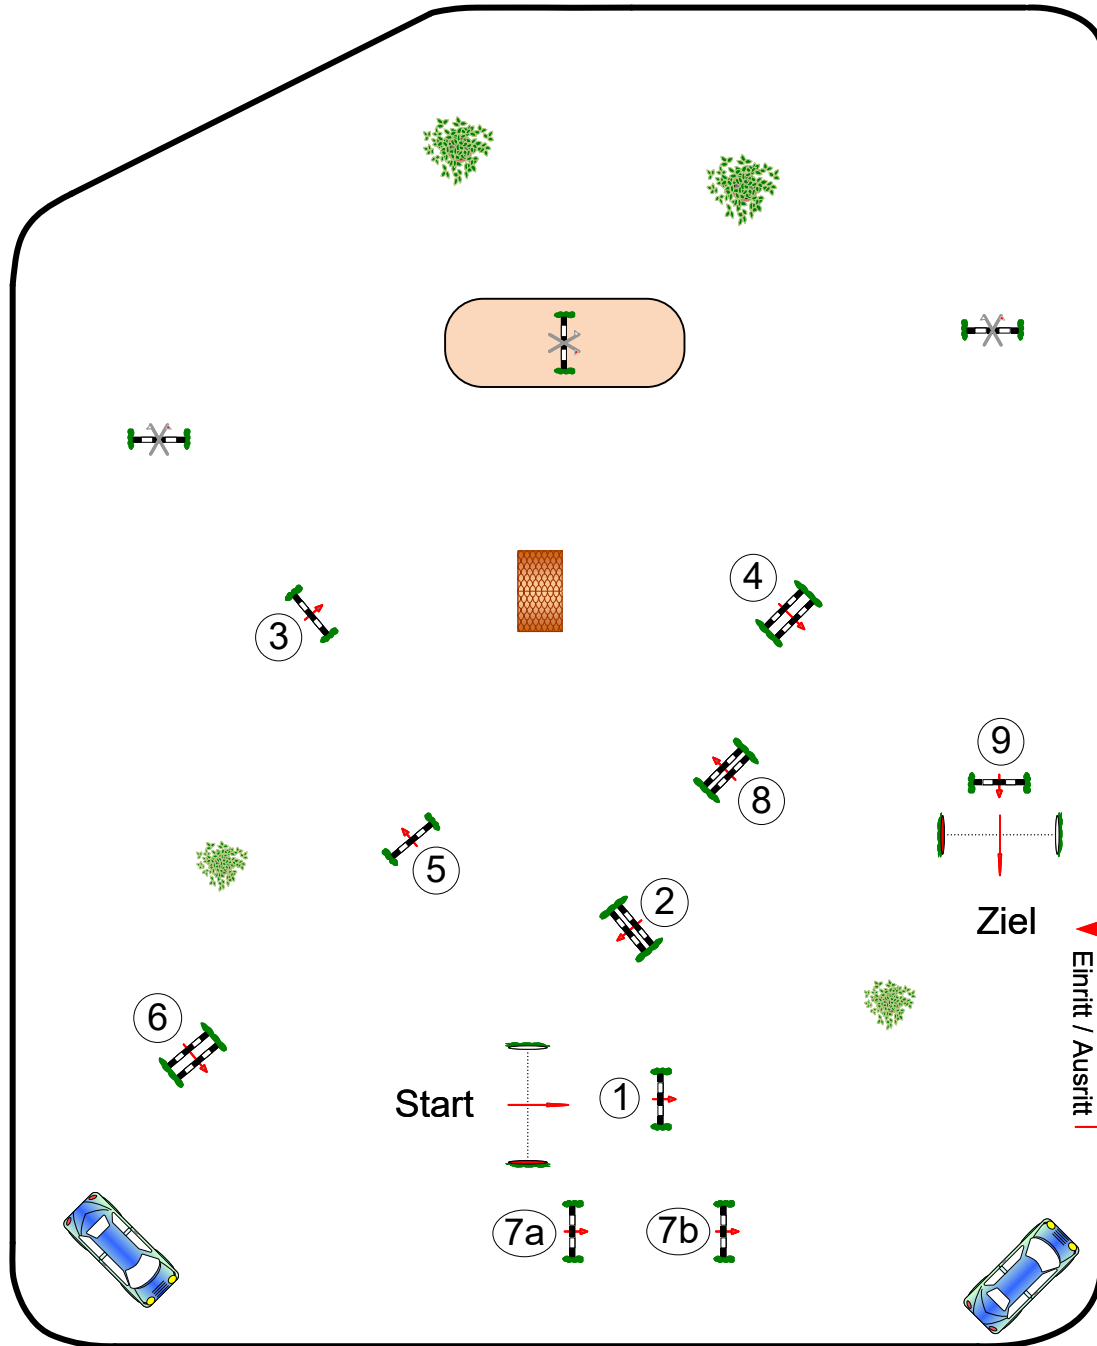

Mützel 12.-13. August 2023

Prüfung Nr.: 1

Springpferde Tour

Springpferde-LP

Klasse: A*

Samstag, 12. August 2023

Beginn: 8:30 Uhr

Richtverf.: A

LPO § 363.1

RG / Art.

Höhe: 0,95 mtr.

Tempo: 350 m/Min.

Bahnlänge: 435 mtr.

Erlaubte Zeit: 75 sek.

Höchstzeit: 150 sek.

Hindernisse: 9

Sprünge: 10

Hindernisfehler: sek.

geschl. Hindernis:

1. Stechen über:

Bahnlänge: 0 mtr.

Erlaubte Zeit: 0 sek.

Höchstzeit: 0 sek.

2. Stechen über:

Bahnlänge: 0 mtr.

Erlaubte Zeit: 0 sek.

Höchstzeit: 0 sek.

Parcourschef
Martin Lühmann
01712177862

RICHTER