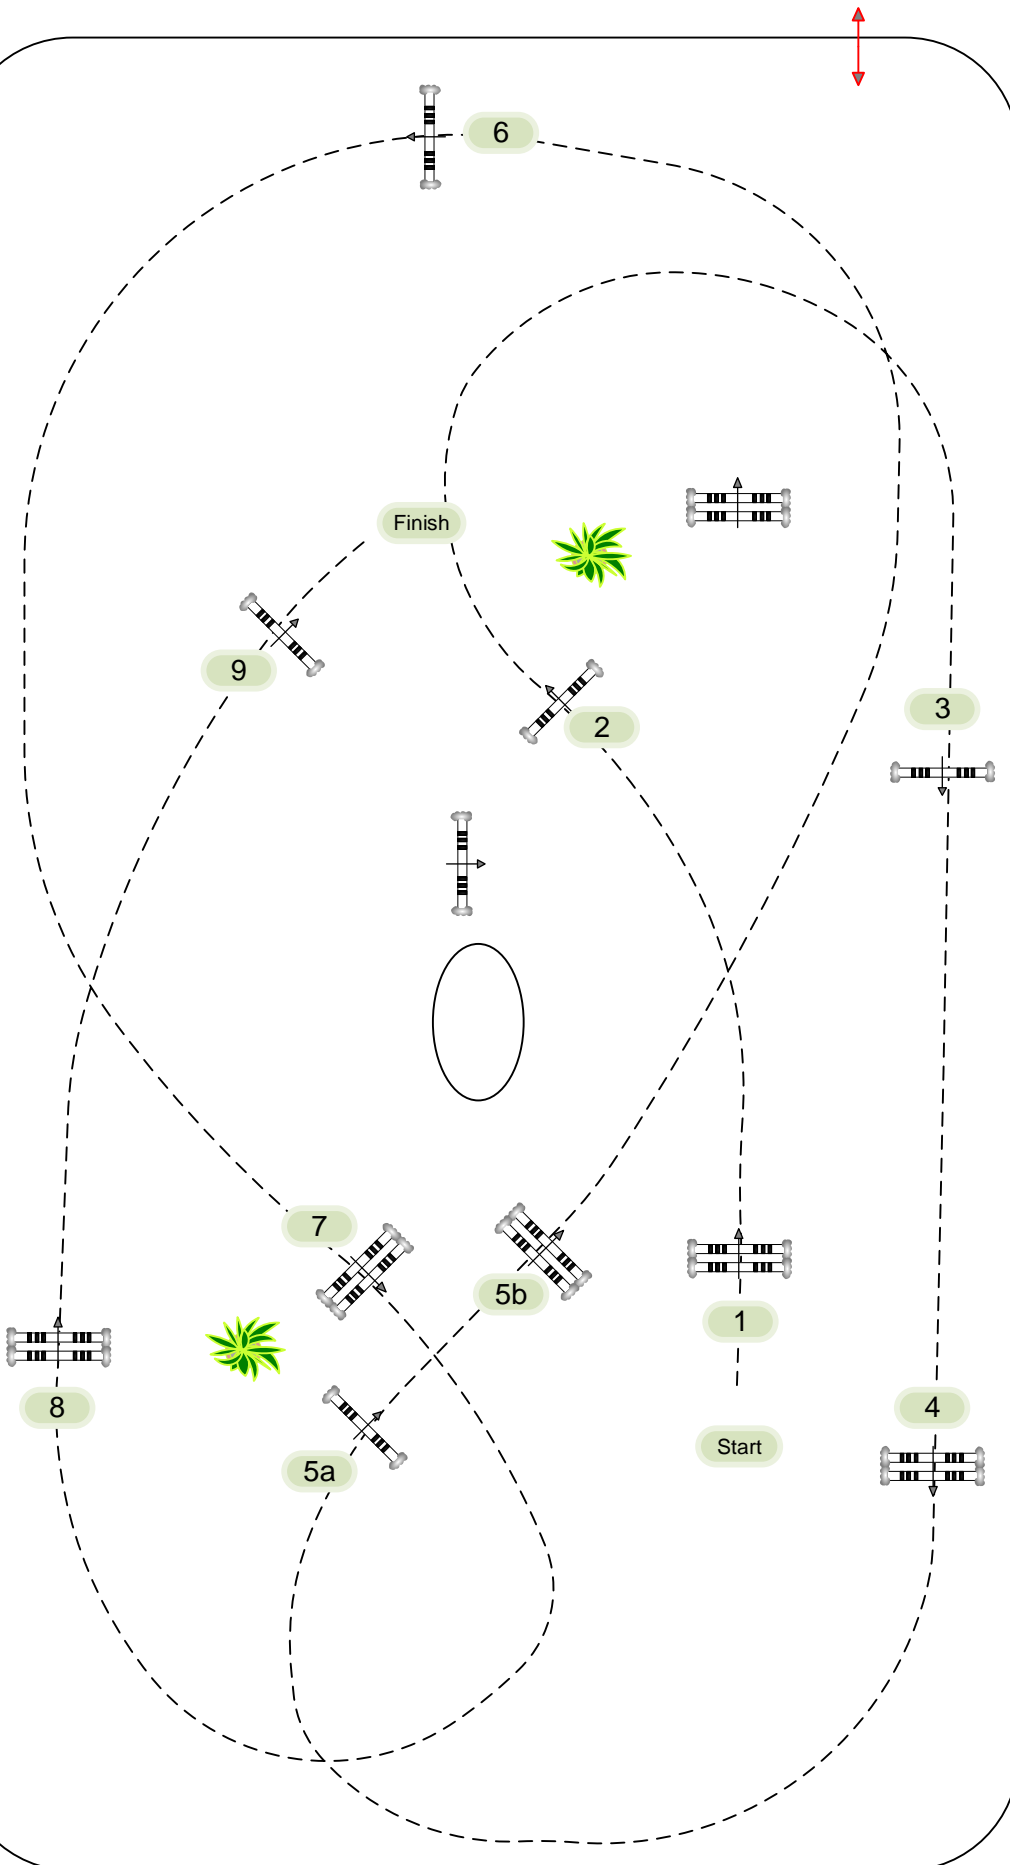

Höhe: 0,85 mtr.

Tempo: 350 m/Min.

Bahnlänge: 400 mtr.

Erlaubte Zeit: 69 sek.

Höchstzeit: 138 sek.

Hindernisse: 9

Sprünge: 10

Hindernisfehler: sek.

Stechen über:

Bahnlänge: 0 mtr.

Erlaubte Zeit: 0 sek.

Höchstzeit: 0 sek.

Jury

Parcoursdesign:  
Ralf Hollenbach  
Tobias Hein