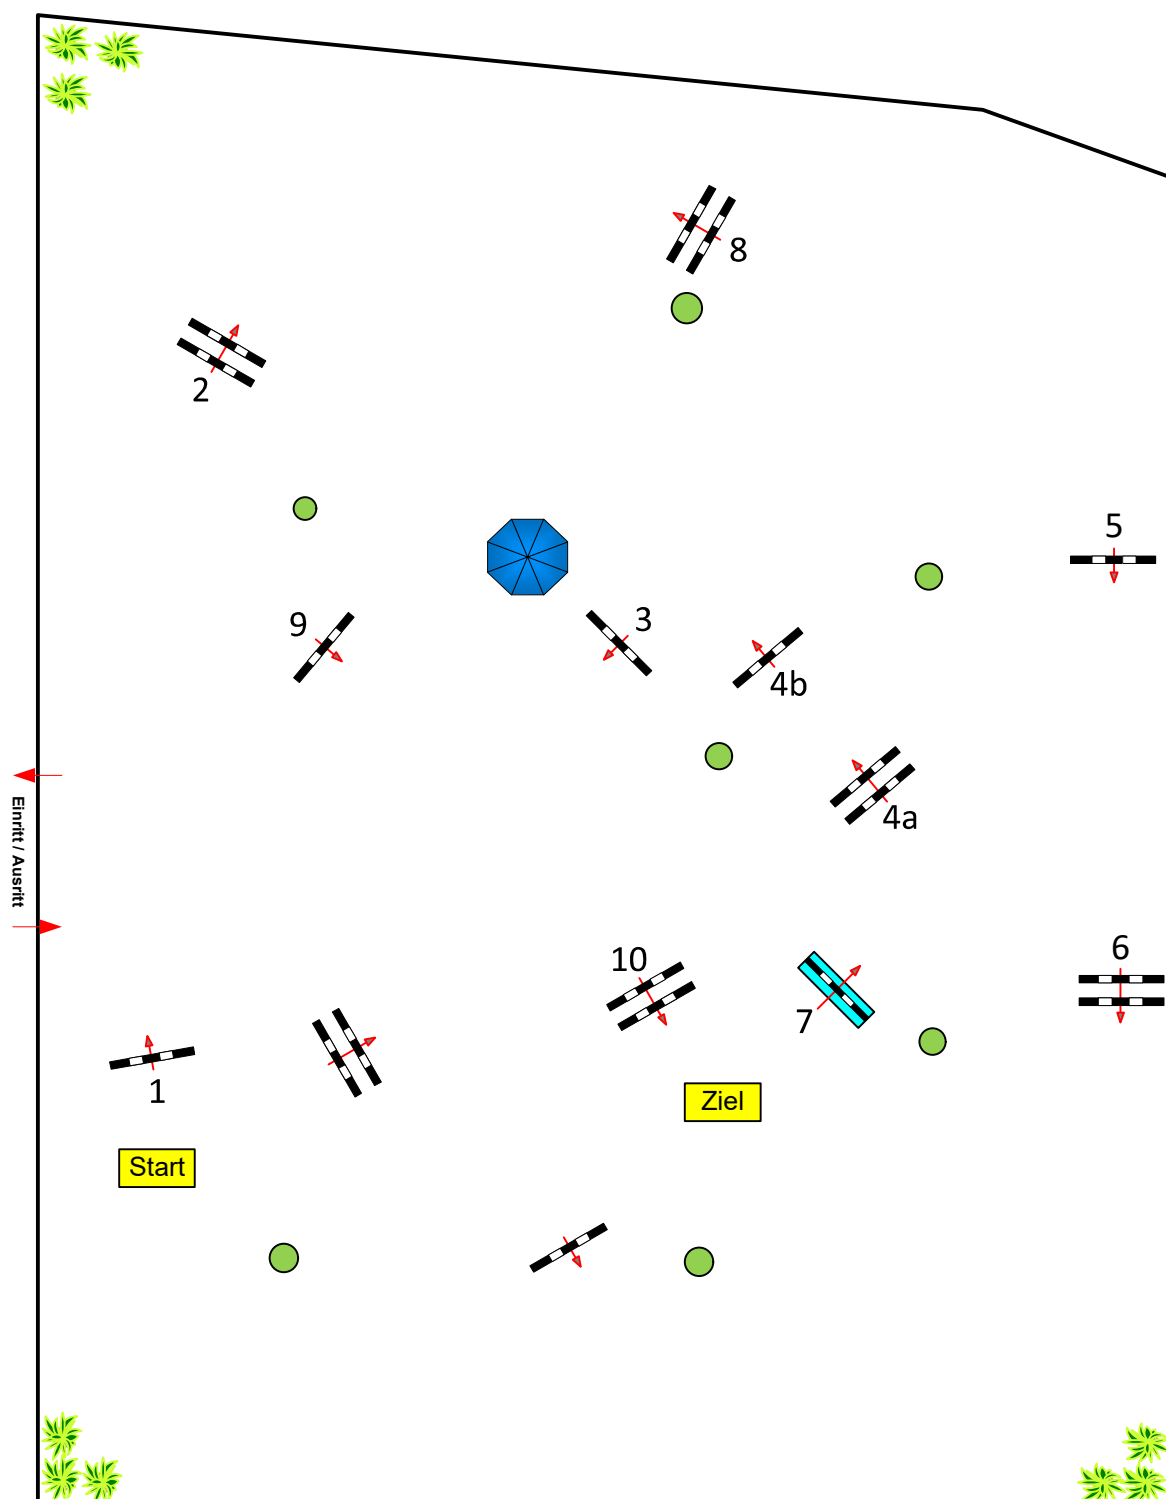

Wiesental 04.-06.08.2023

Prüfung Nr.:
5

Spring-LP m. Zeitwertung

Klasse: M*

Samstag, 5. August 2023

Reit- Fahr- &
Pferdezuchtverein
1929 Wiesental e.V.

Richtverf.: A
LPO § 501,A1
RG / Art.
Höhe: 1,25 mtr.

Tempo: 350 m/Min.

Bahnlänge: 490 mtr.
Erlaubte Zeit: 84 sek.
Höchstzeit: 168 sek.

Hindernisse: 10
Sprünge: 11

1. Stechen über:

Bahnlänge: 0 mtr.
Erlaubte Zeit: 0 sek.
Höchstzeit: 0 sek.

Course Designer
Jessica Ripplinger
Hannah Meier

RICHTER