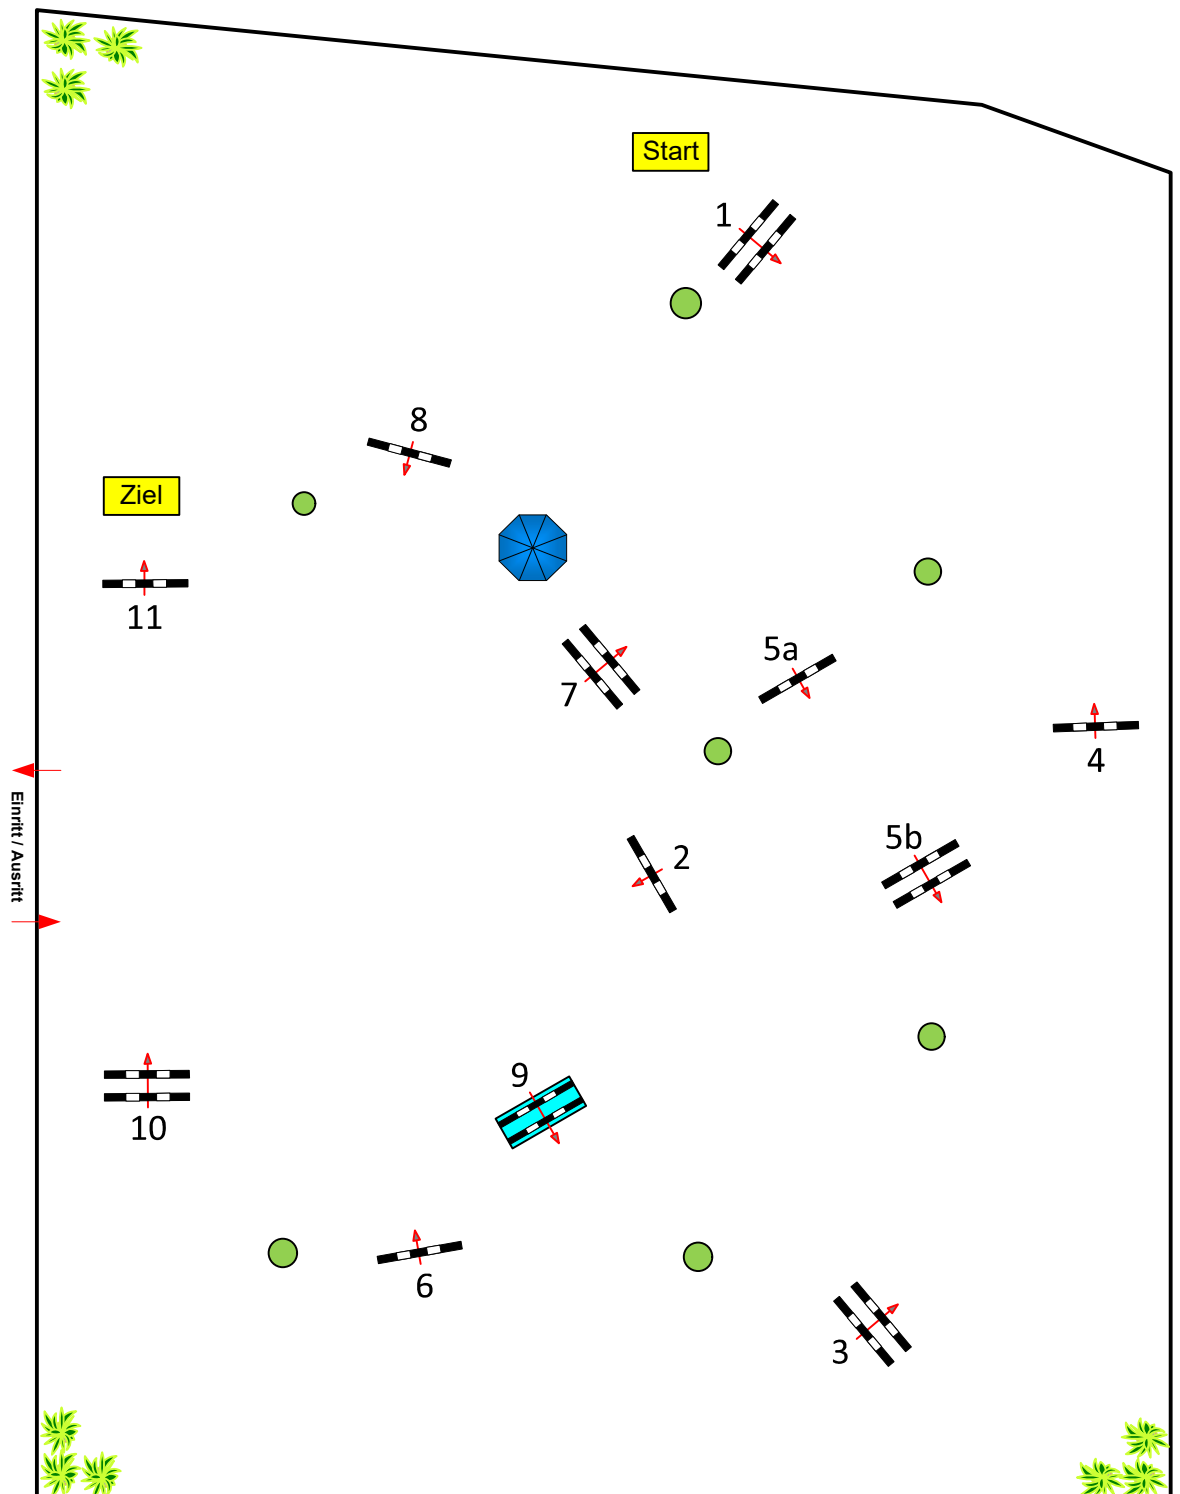

Wiesental 04.-06.08.2023

Spring-LP m. Zeitwertung

Klasse: L

Freitag, 4. August 2023

Reit-Fahr- &
Pferdezuchtverein
1929 Wiesental e.V.

Richtverf.: Fehler/Zeit
LPO § 501,A1
RG / Art.
Höhe: 1,15 mtr.

Tempo: 350 m/Min.

Bahnlänge: 490 mtr.
Erlaubte Zeit: 84 sek.
Höchstzeit: 168 sek.

Hindernisse: 11
Sprünge: 12

1. Stechen über:

Bahnlänge: 0 mtr.
Erlaubte Zeit: 0 sek.
Höchstzeit: 0 sek.

Course Designer

Jessica Ripplinger
Hannah Meier

RICHTER