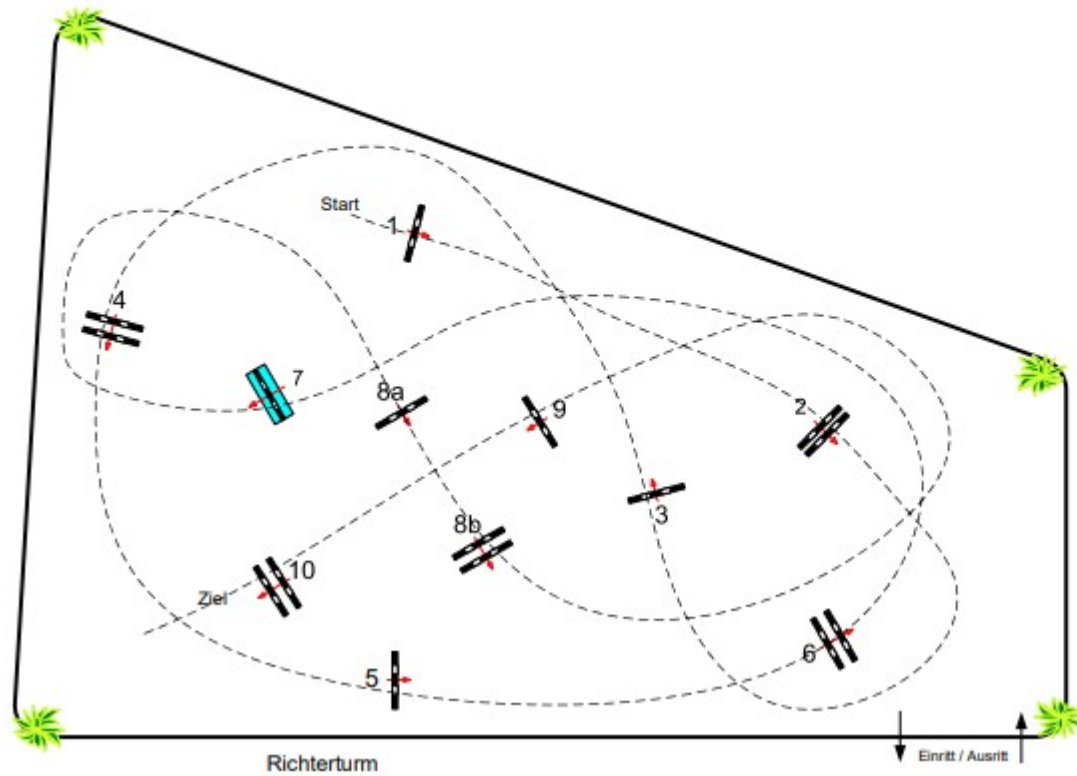

Württembergische Meisterschaften 2023

Prüfung Nr.: 16

Einlaufspringen Horst Gebers Tour

Spring-LP m. Idealzeit

Klasse: A*

Samstag, 26. August 2023

Beginn: 0:00 Uhr

Richtverf.: A
LPO § 535
RG / Art.
Höhe: 0,95 mtr.

Tempo: 350 m/Min.

Bahnlänge: 490 mtr.
Erlaubte Zeit: 84 sek.
Höchstzeit: 168 sek.

Hindernisse: 10
Sprünge: 11