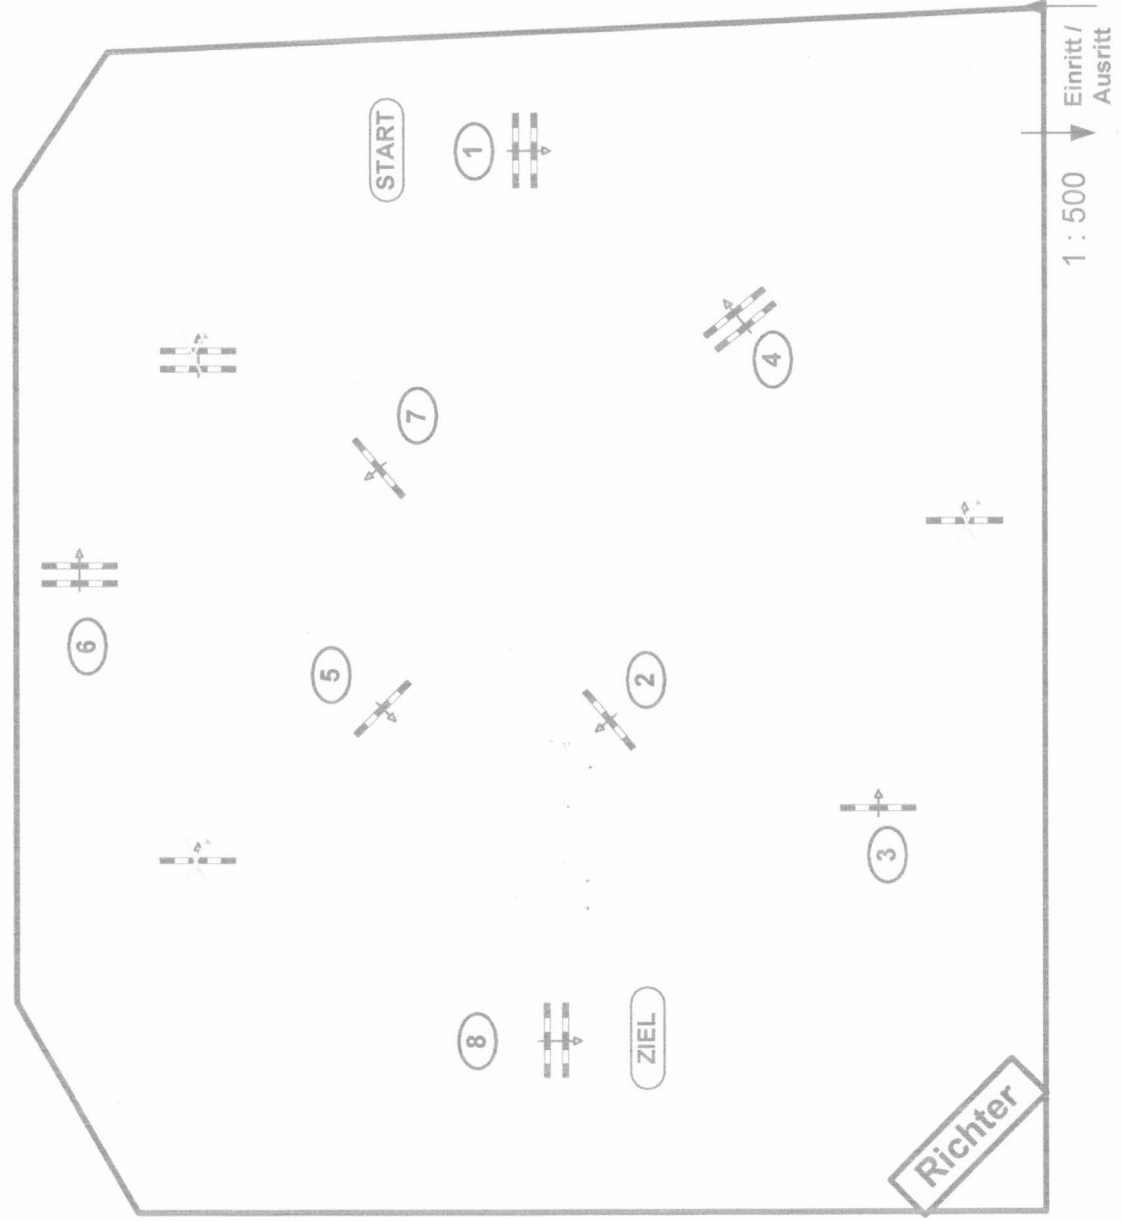

Höhe: 0,85 mtr.

Tempo: 350 m/Min.

Bahnlänge: 430 mtr.

Erlaubte Zeit: 74 sek.

Höchstzeit: 148 sek.

Hindernisse: 8

Sprünge: 8

Hindernisfehler: sek.

geschl. Hindernis:

2. Phase über:

Bahnlänge: 0 mtr.

Erlaubte Zeit: 0 sek.

Höchstzeit: 0 sek.

Parcours-Chef  
Frank Dieter (GER)