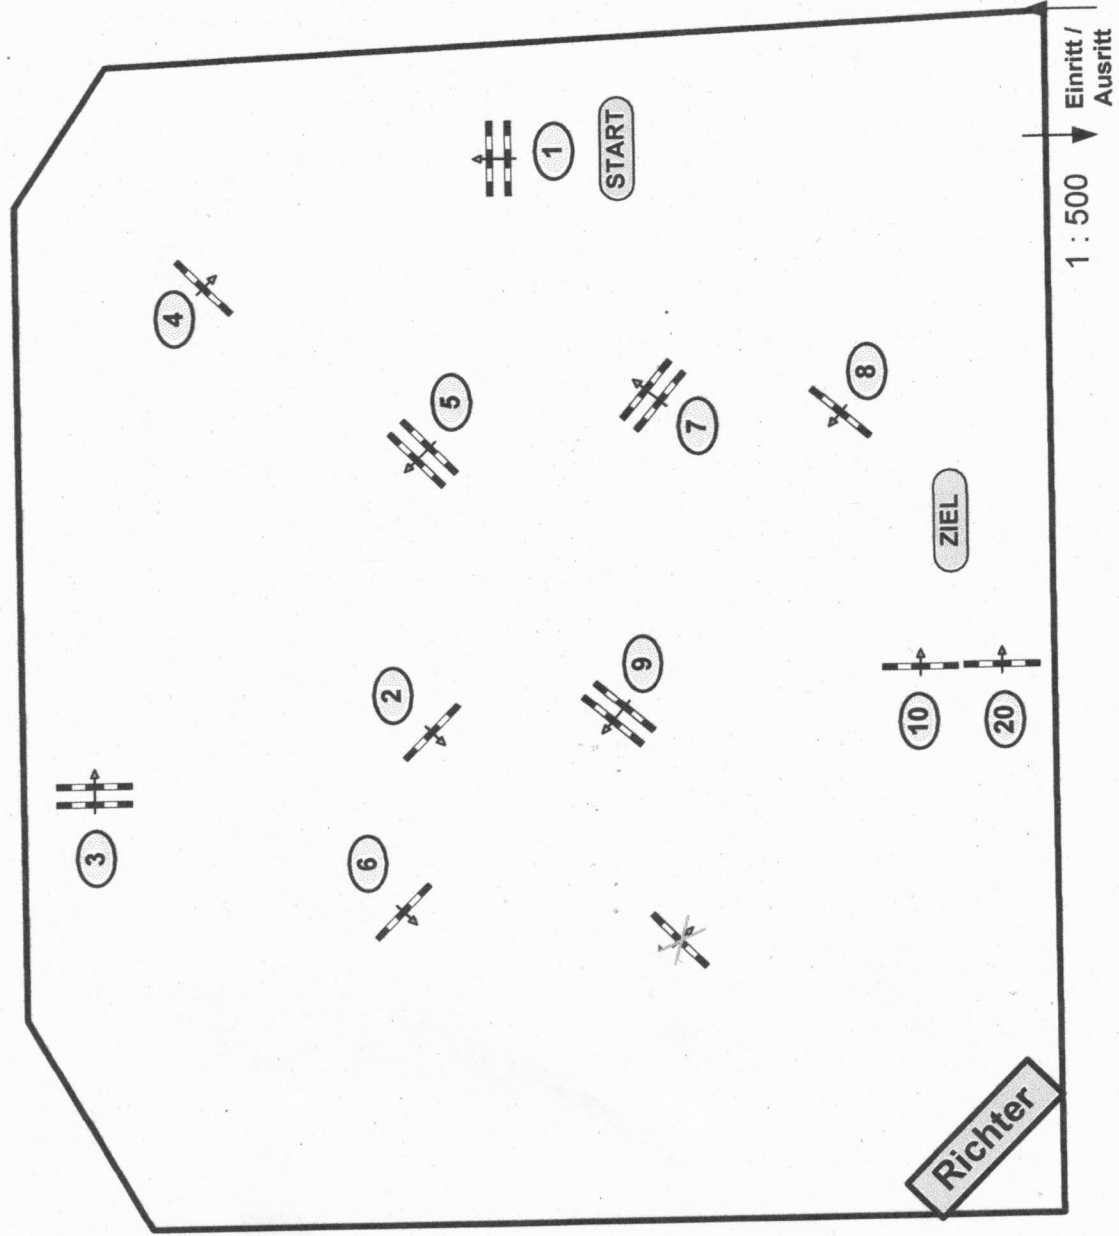

Höhe: 1,25 mtr.

Tempo: 350 m/Min.

Bahnlänge: 450 mtr.

Erlaubte Zeit: 78 sek.

Höchstzeit: 156 sek.

Hindernisse: 10

Sprünge: 10

Hindernisfehler: sek.

geschl. Hindernis:

1. Stechen über:

Bahnlänge: 0 mtr.

Erlaubte Zeit: 0 sek.

Höchstzeit: 0 sek.

Parcours-Chef  
Frank Dieter (GER)