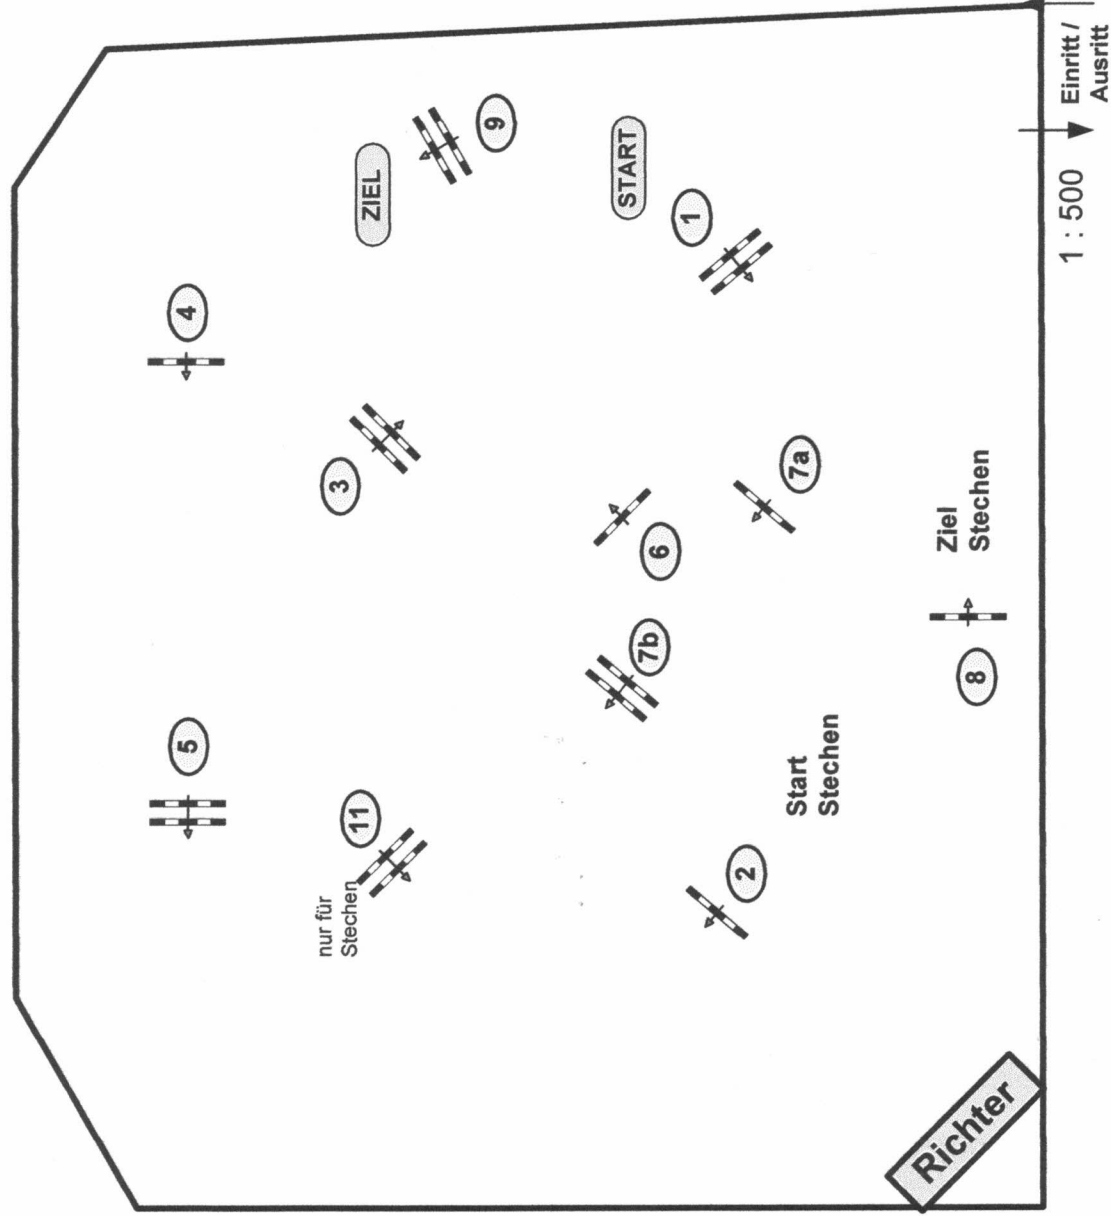

Springturnier Münchehofe

Prüfung Nr.:

40

Spring-LP m. Stechen

Klasse: A** Sonntag, 10. September 2023

Richtverf.: A

LPO § 501, B1

RG / Art.

Höhe: 1,05 mtr.

Tempo: 350 m/Min.

Bahnlänge: 480 mtr.

Erlaubte Zeit: 83 sek.

Höchstzeit: 166 sek.

Hindernisse: 9

Sprünge: 10

Hindernisfehler: sek.

geschl. Hindernis:

1. Stechen über:

2,3,4,11,6,7ab,8

Bahnlänge: 360 mtr.

Erlaubte Zeit: 62 sek.

Höchstzeit: 124 sek.

Parcours-Chef
Frank Dieter (GER)