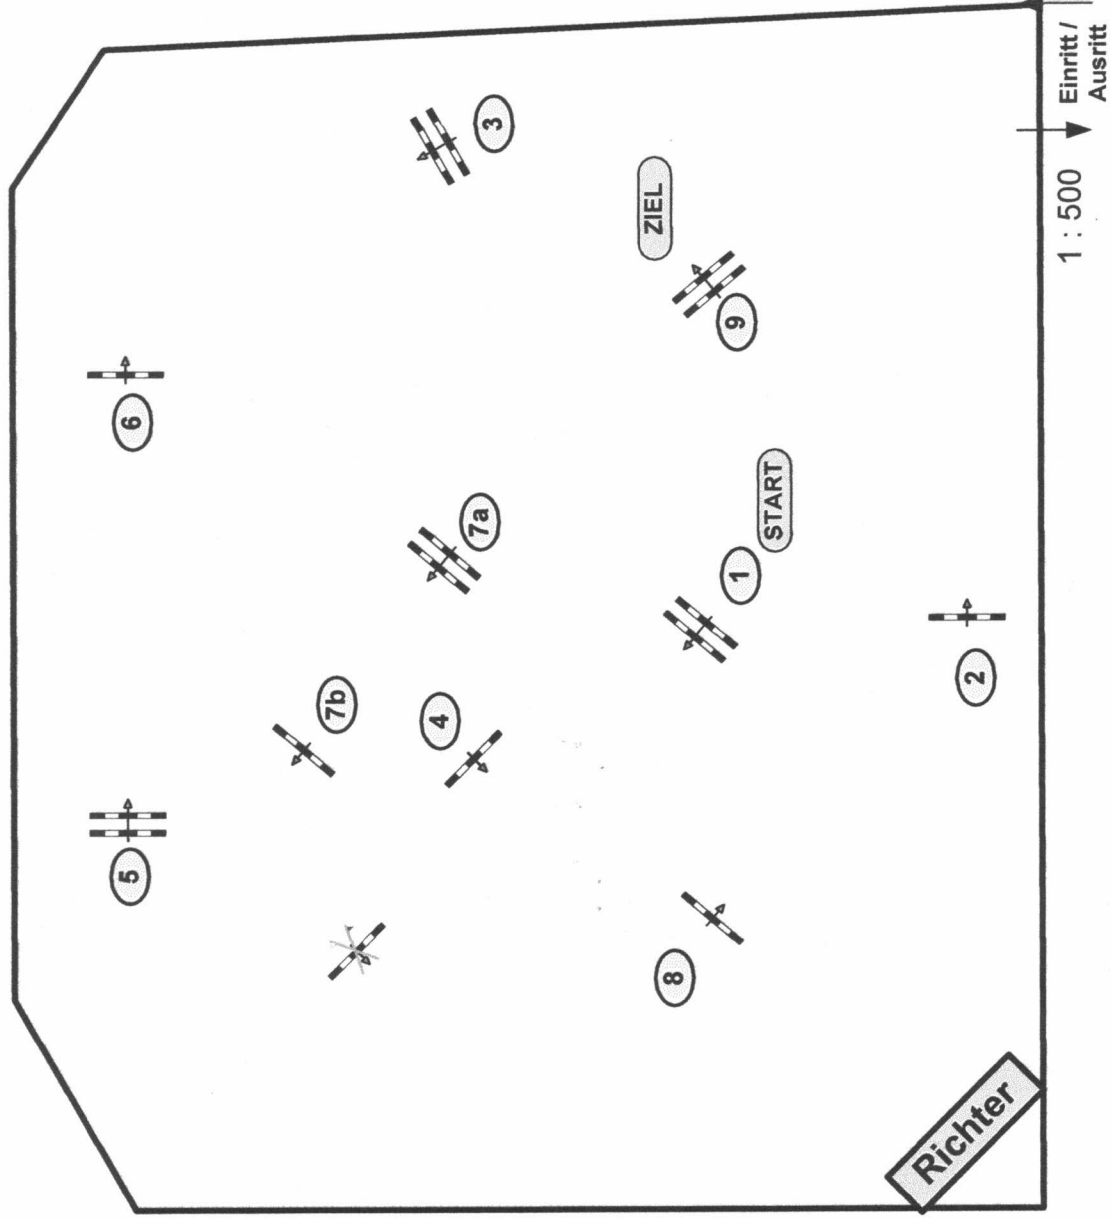

RG / Art.

Höhe: 0,95 mtr.

Tempo: 350 m/Min.

Bahnlänge: 440 mtr.

Erlaubte Zeit: 76 sek.

Höchstzeit: 152 sek.

Hindernisse: 9

Sprünge: 10

Hindernisfehler: sek.

geschl. Hindernis:

1. Stechen über:

Bahnlänge: 0 mtr.

Erlaubte Zeit: 0 sek.

Höchstzeit: 0 sek.

Parcours-Chef  
Frank Dieter (GER)