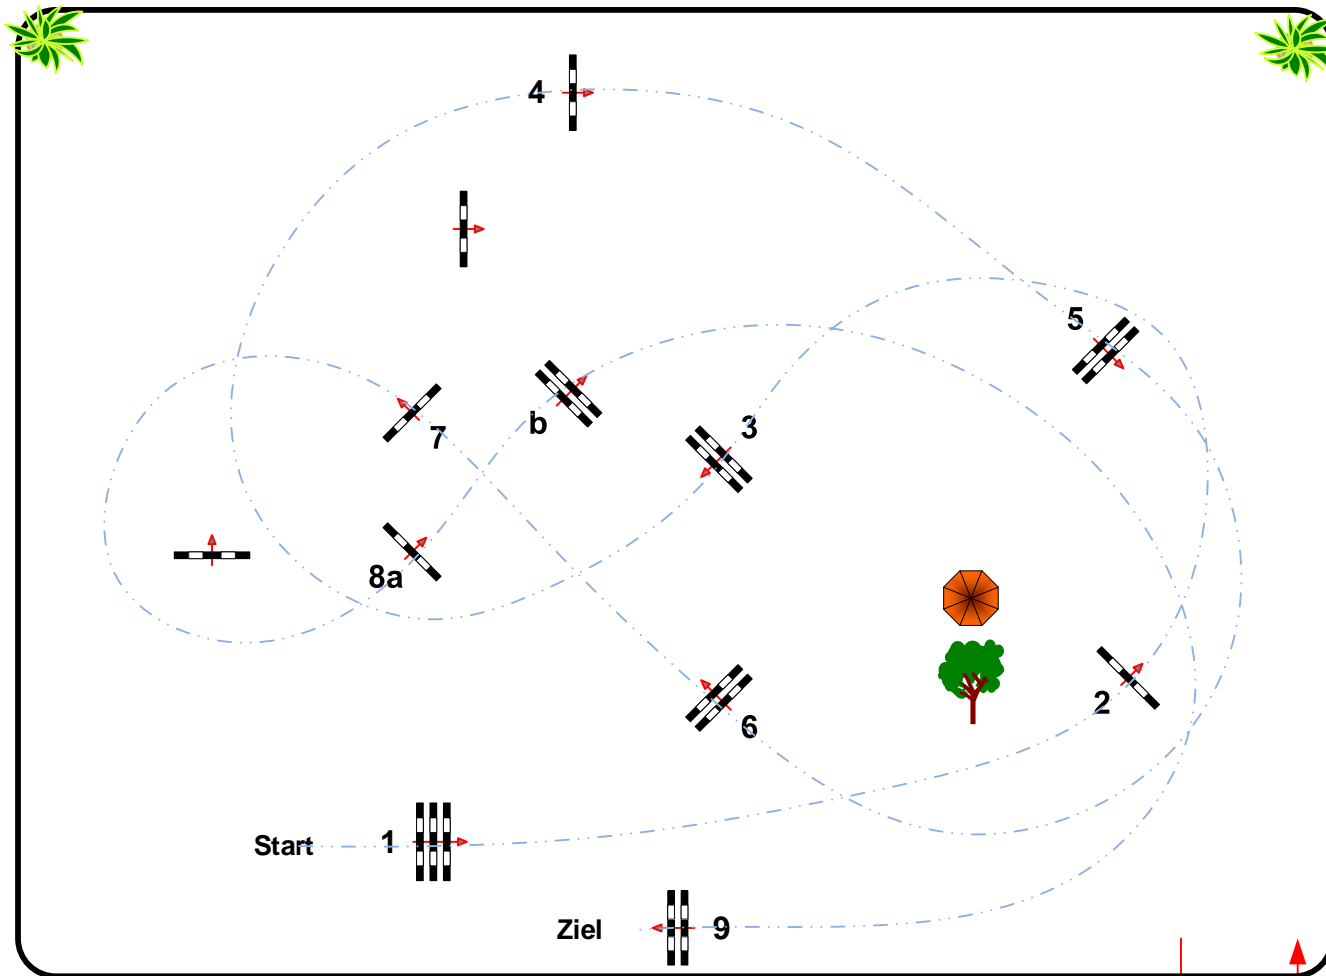

Galgenberghof-Müncheberg

Prüfung Nr.: 18

Spring-LP m. Zeitwertung

Klasse: L

Samstag, 2. September 2023

Beginn: 16:00 Uhr

Richtverf.: A
LPO § 501,A1
RG / Art.
Höhe: 1,15 mtr.

Tempo: 350 m/Min.

Bahnlänge: 440 mtr.
Erlaubte Zeit: 76 sek.
Höchstzeit: 152 sek.

Hindernisse: 9
Sprünge: 10

Course Designer
Erik Schubert
Alexandra Cerbe

Einritt /
Ausritt

Richter