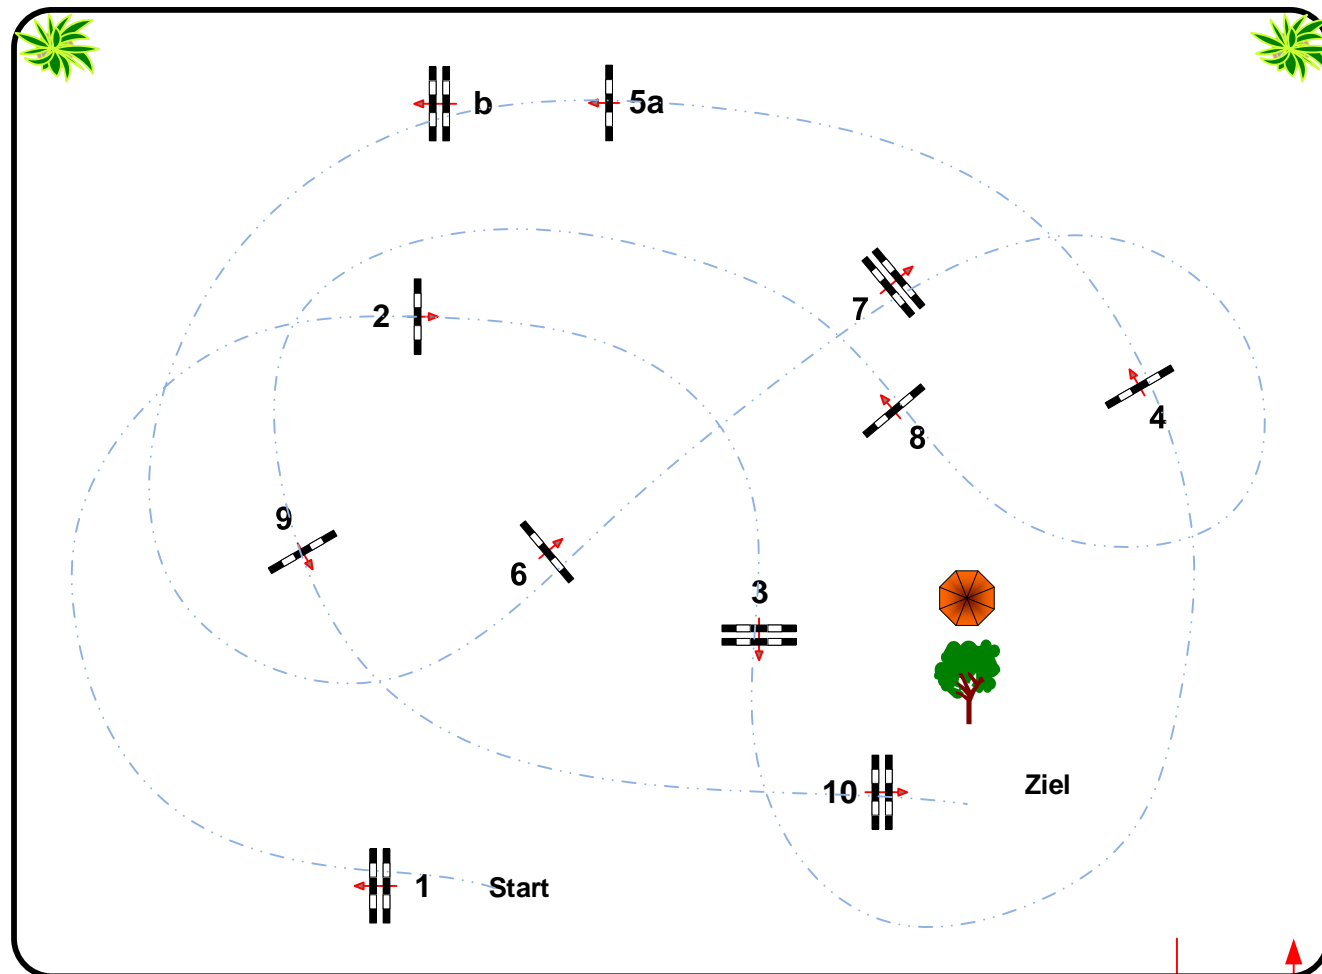

RG / Art.

Höhe: 1,15 mtr.

Tempo: 350 m/Min.

Bahnlänge: 460 mtr.

Erlaubte Zeit: 79 sek.

Höchstzeit: 158 sek.

Hindernisse: 10

Sprünge: 11