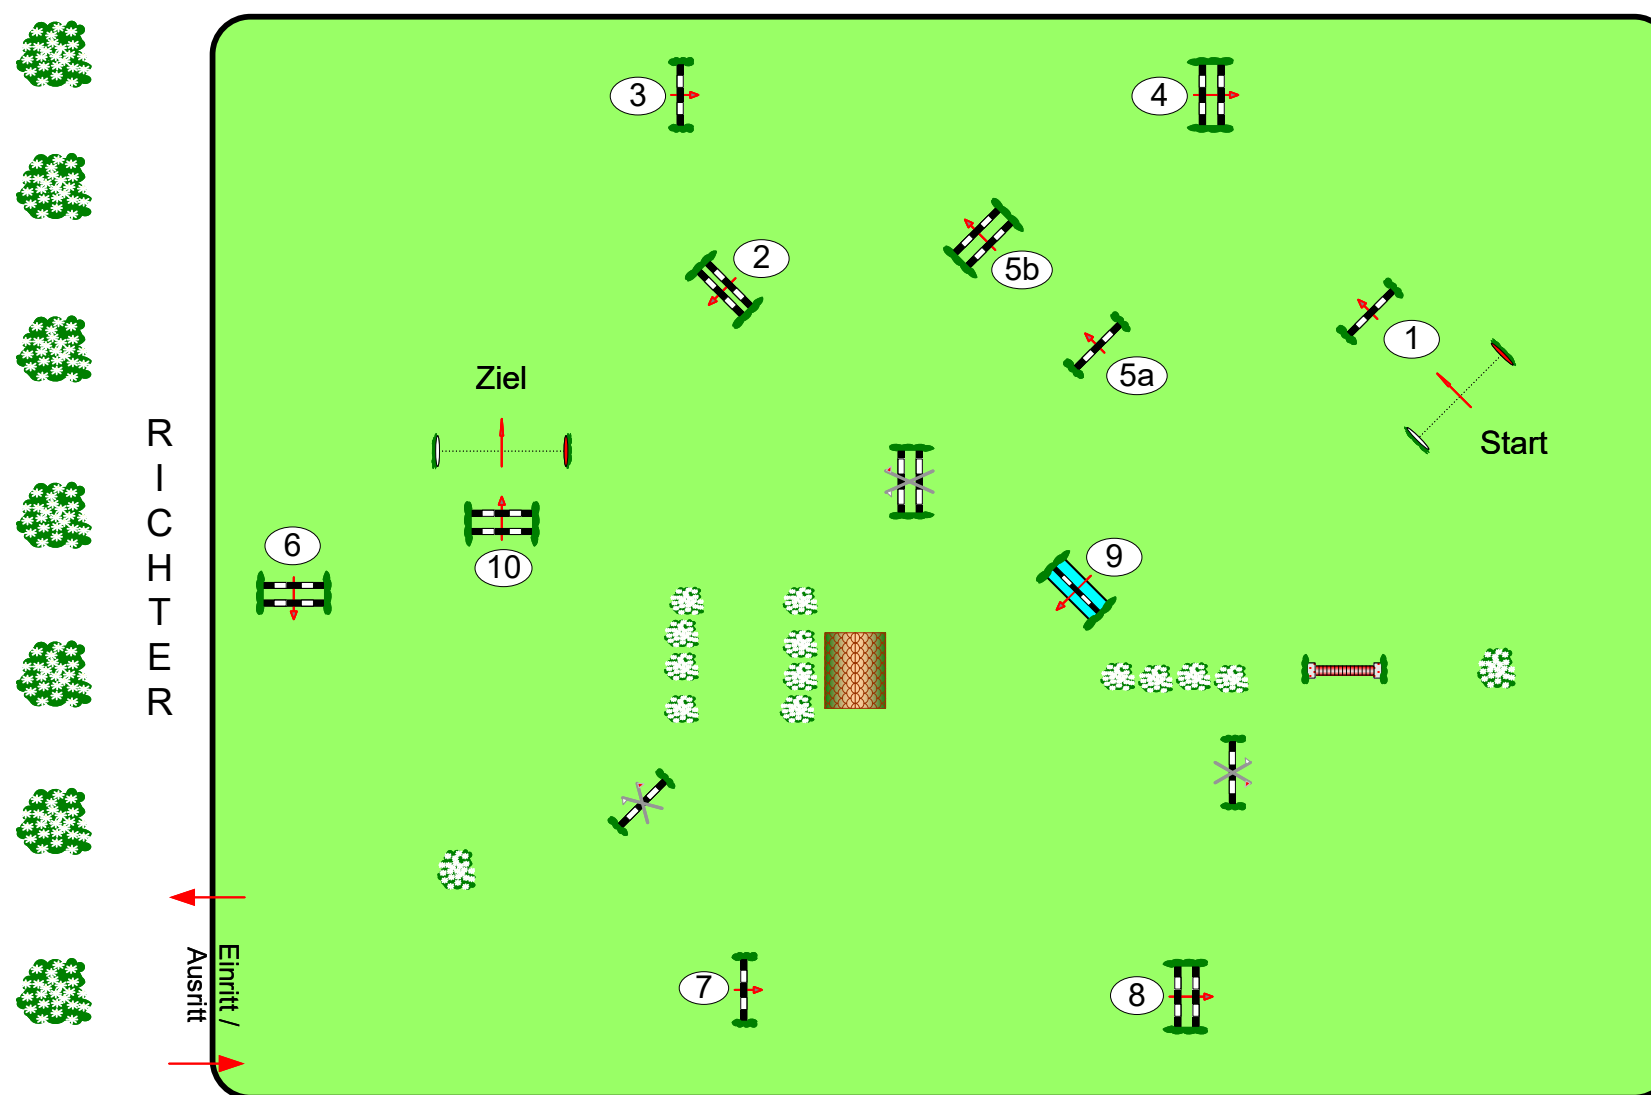

Herbstturnier 15.-18. September 2023 Westeregeln

Prüfung Nr.: 32 Mittlere Tour

Spring-LP m. Zeitwertung

Klasse: M*

Freitag, 15. September 2023 Beginn: 16:00 Uhr

Richtverf.: A
LPO § 501 / 1a1
FEI RG / Art.
Höhe: 1,25 mtr.

Tempo: 350 m/Min.
Bahnlänge: 440 mtr.
Erlaubte Zeit: 76 sek.
Höchstzeit: 152 sek.

Hindernisse: 10
Sprünge: 11
Hindernisfehler: sek.
Geschl. Hindernis:

über:
Bahnlänge: 0 mtr.
Erlaubte Zeit: 0 sek.
Höchstzeit: 0 sek.

2. Stechen über:
Bahnlänge: mtr.
Erlaubte Zeit: 0 sek.
Höchstzeit: 0 sek.

Parcourschef
Martin Lühmann
01712177862
Philipp Pohle