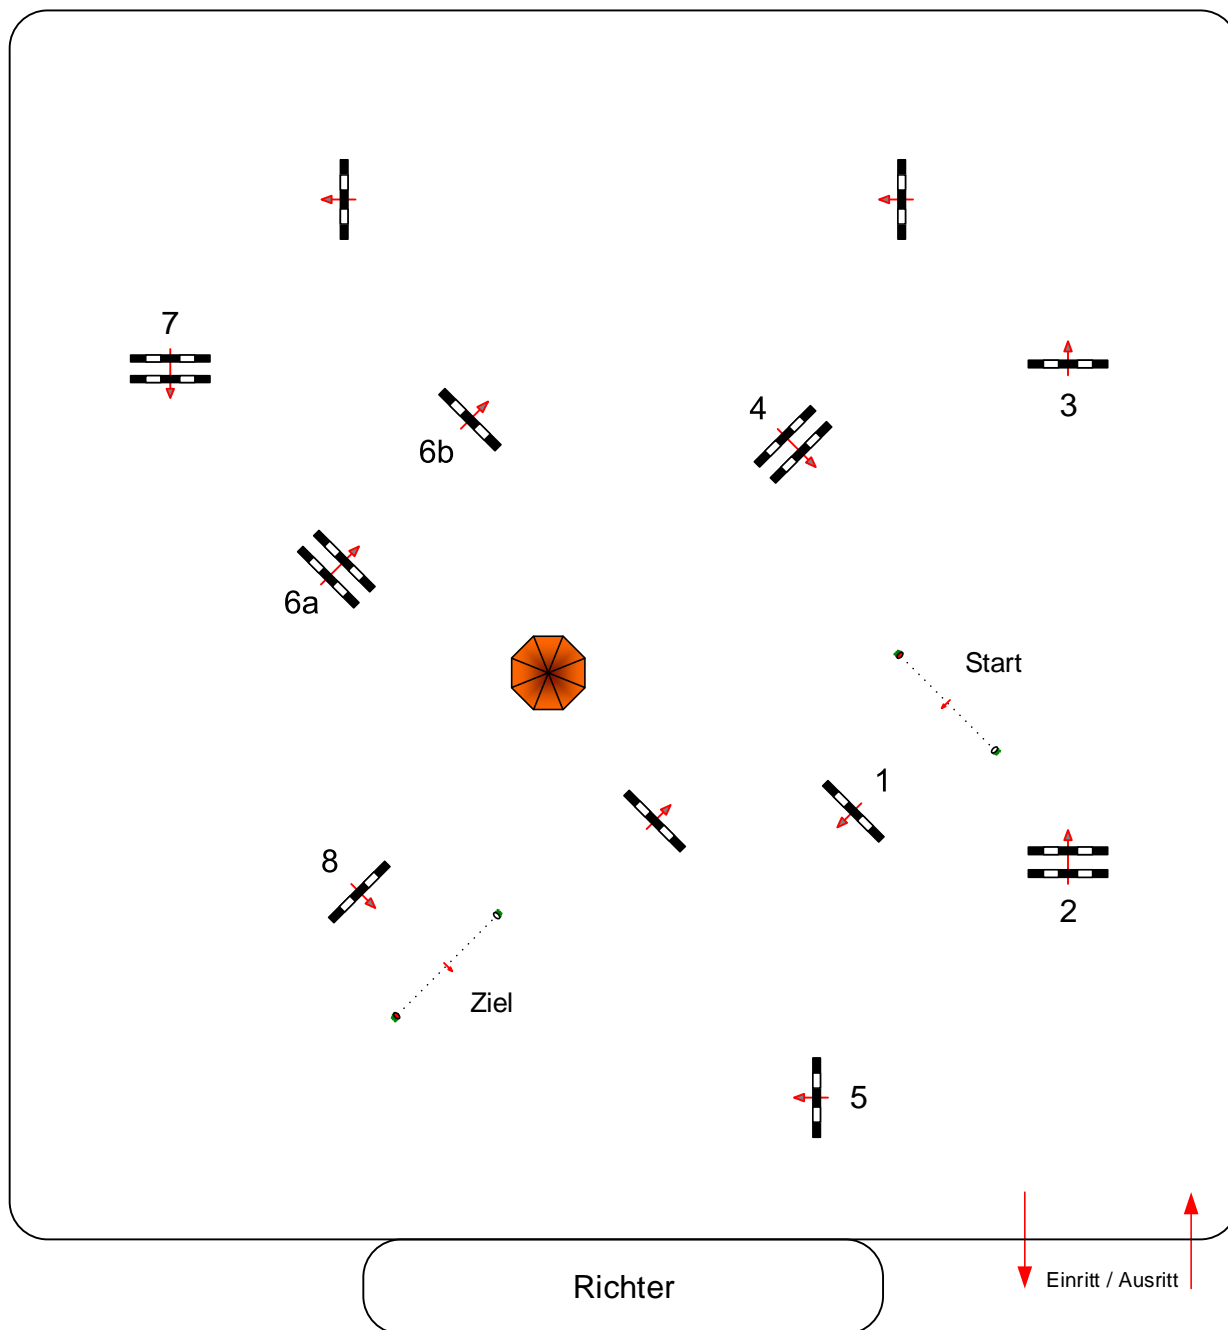

# Langenleuba 08.-10.09.2023

Prüfung Nr.: 25

Kleine Tour

Stil-Spring-LP

Klasse: A\*

Sonntag, 10. September 2023

Richtverf.: A  
LPO § 520,3a  
RG / Art.  
Höhe: 0,95 mtr.

Tempo: 350 m/Min.

Bahnlänge: 340 mtr.  
Erlaubte Zeit: 59 sek.  
Höchstzeit: 118 sek.

Hindernisse: 8  
Sprünge: 9  
Hindernisfehler: sek.  
geschl. Hindernis:

1. Stechen über:

Bahnlänge: 0 mtr.  
Erlaubte Zeit: 0 sek.  
Höchstzeit: 0 sek.

2. Stechen über:

Bahnlänge: 0 mtr.  
Erlaubte Zeit: 0 sek.  
Höchstzeit: 0 sek.

Course Designer

...David Lampe... (GER)