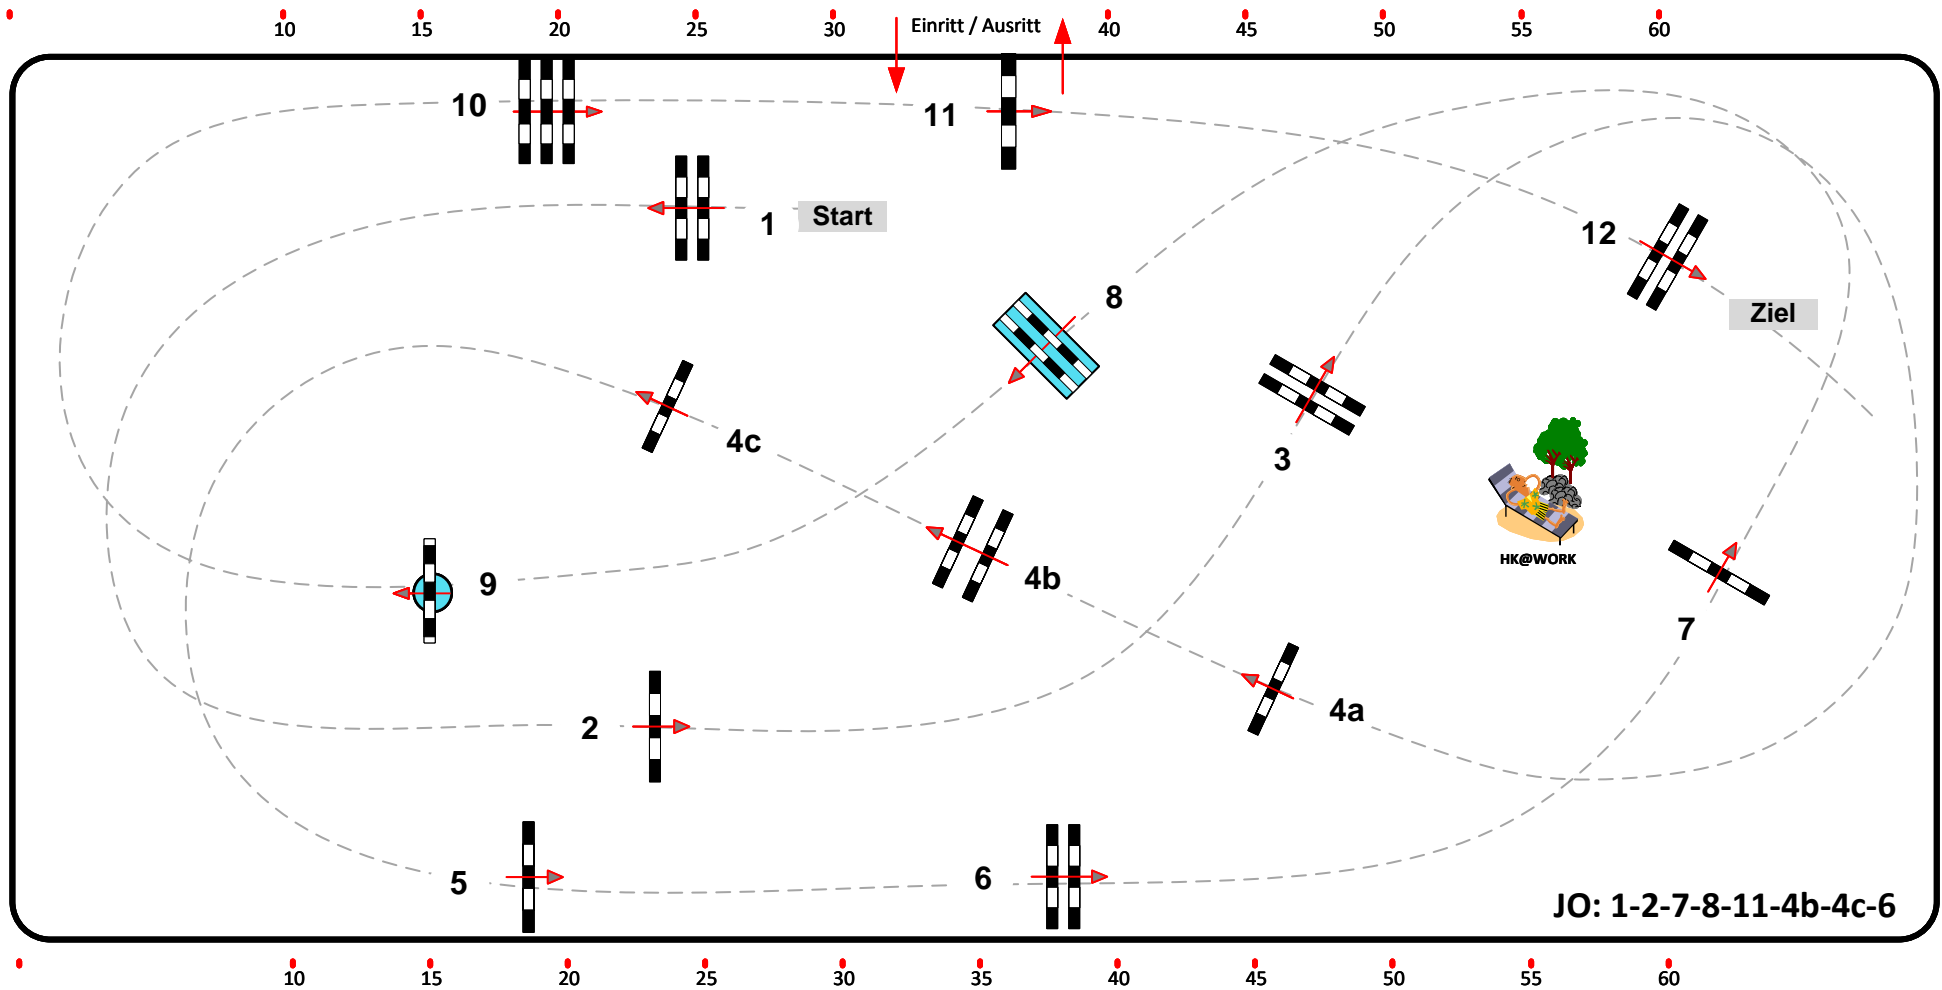

Klasse: Standard 140

26.11.2023

Richtverf.: 32
 ÖTO § AM5
 FEI RG / Art.
 Höhe: 140 mtr.

Tempo: 350 m/Min.
 Bahnlänge: 430 mtr.
 Erlaubte Zeit: 74 sek.
 Höchstzeit: 148 sek.

Hindernisse: 12
 Sprünge: 14
 Hindernisfehler: sek.
 Geschl. Hindernis:

1. Stechen über: 1-2-7-8-11-4b-4c-6
 Bahnlänge: 310 mtr.
 Erlaubte Zeit: 54 sek.
 Höchstzeit: 108 sek.

32

Course Designer: MB & HK