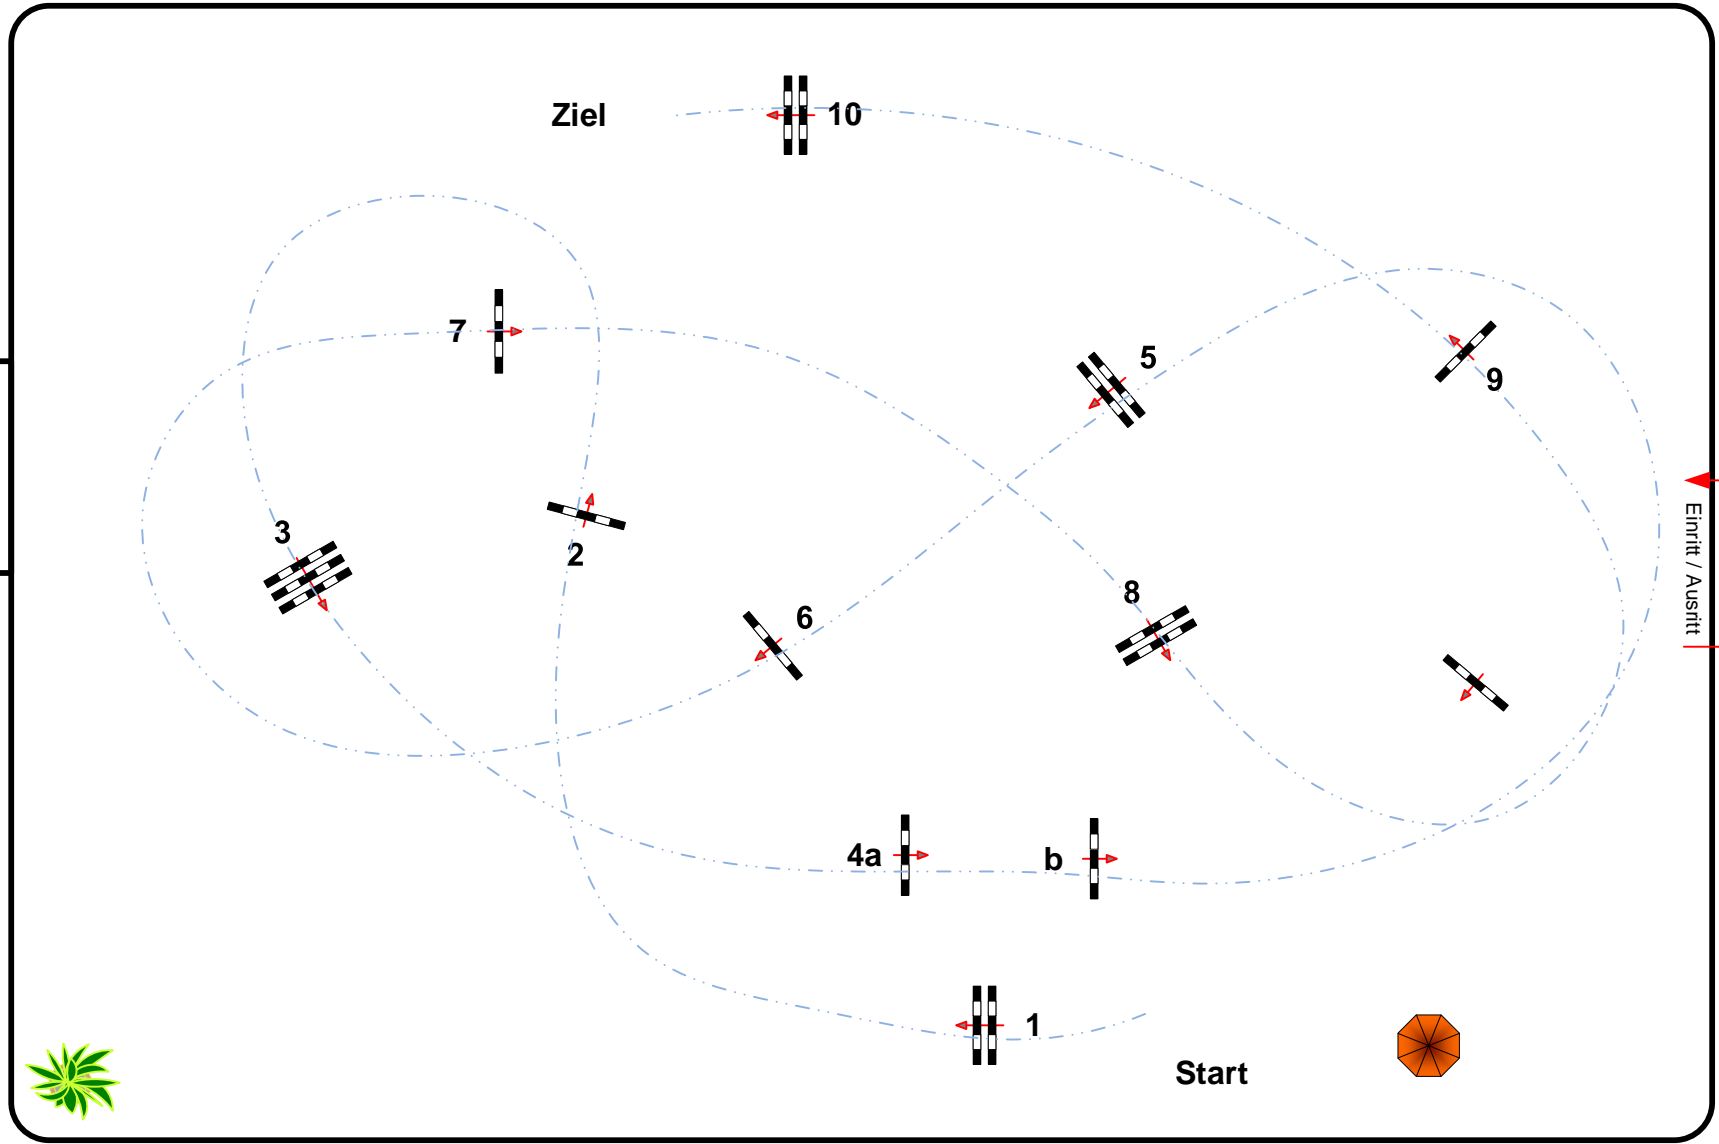

# Plöwen

Prüfung Nr.: 18

Springprüfung 110 cm Klasse: L

Sonntag, 25. August 2024

Beginn: 12:30 Uhr

Richtverf.: A  
LPO § 501 A 1  
RG / Art.  
Höhe: 1,10 mtr.

Tempo: 350 m/Min.

Bahnlänge: 450 mtr.  
Erlaubte Zeit: 78 sek.  
Höchstzeit: 156 sek.

Hindernisse: 10  
Sprünge: 11

Richter

Course Designer  
Erik Schubert  
Norman Diederling