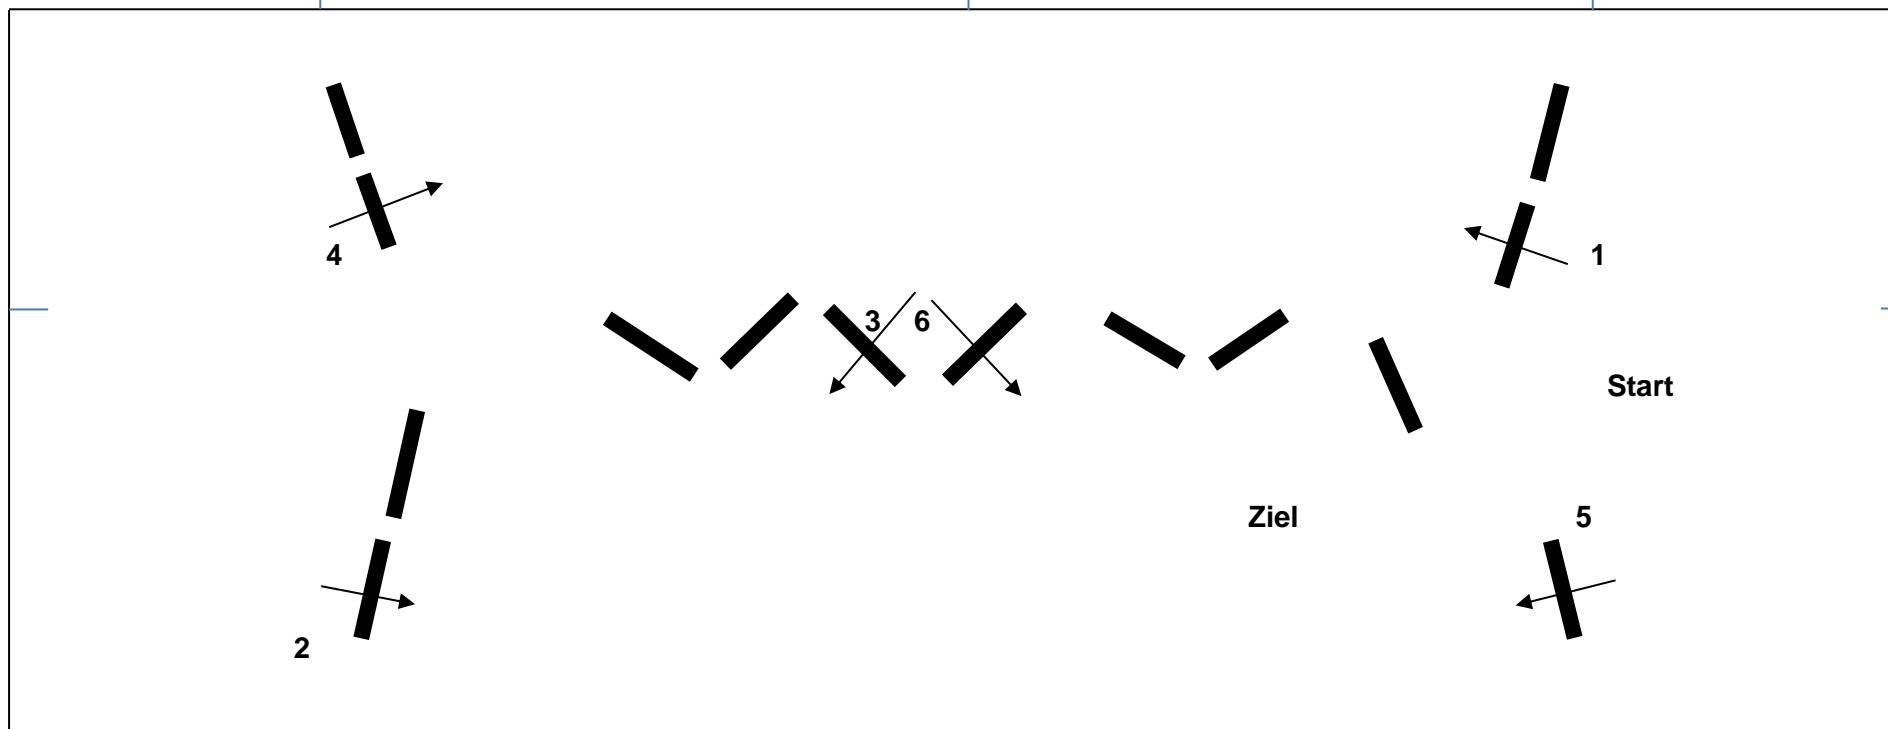

WBO-Münster-WRFS 10.02.2024 WB Nr. 1 Geländereiter WB

schwarze Nummern

Streckenlänge: ca. 500 m

Tempo: angemessen

EZ: ohne

HZ: ohne

1 Kleine Eiche

2 Eiche

3 Palisadendach

4 Schweinerücken

5 Kiste

6 Hecke