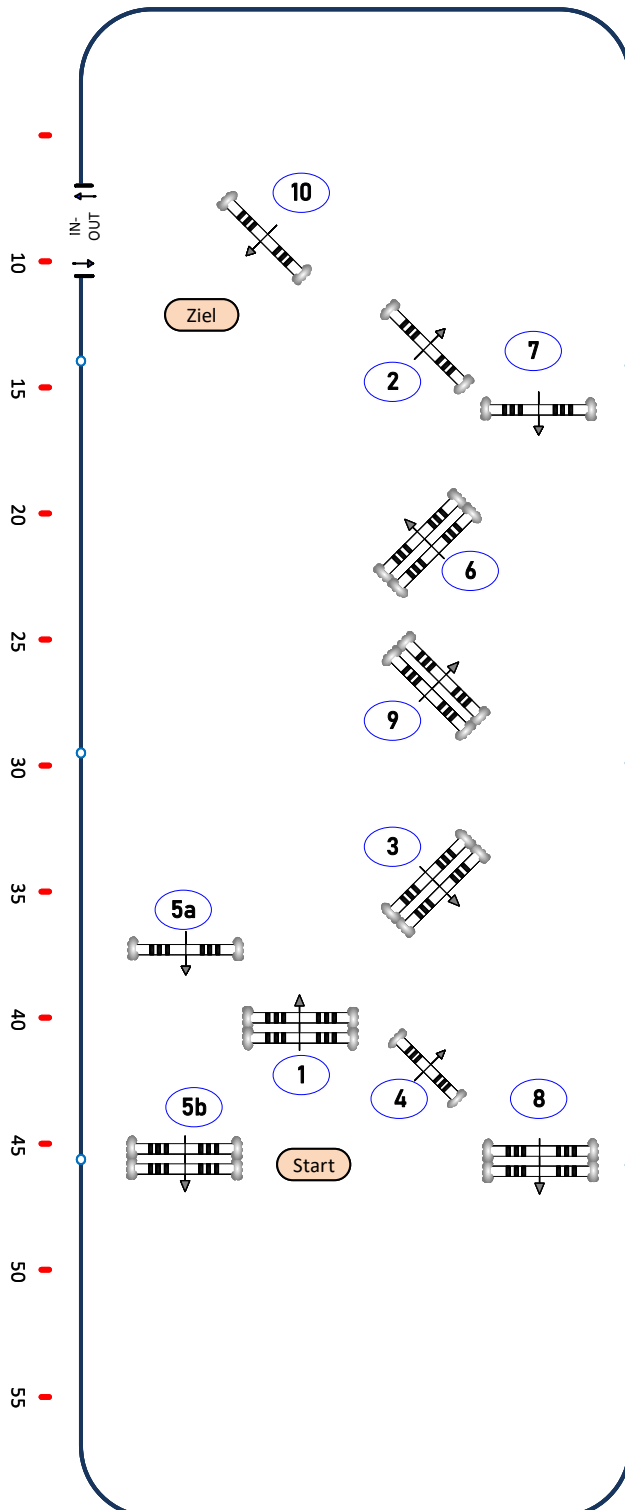

Gross-Zimmerern

8. – 10. März 2024

Prfg. Nr.: 8

Stilspringprüfung Kl. L

Samstag, 9. März 2024

Start: 15:00

8

Richtverf.: A
 LPO § 520,3a
 RG / Art.
 Höhe: 1,15 mtr.
 Tempo: 350 m/Min.

Bahnlänge: 450 mtr.
 Erlaubte Zeit: 78 sek.
 Höchstzeit: 156 sek.

Hindernisse: 10
 Sprünge: 11
 Hindernisfehler: sek.
 geschl. Hindernis:

1. Stechen über:

Bahnlänge: 0 mtr.
 Erlaubte Zeit: 0 sek.
 Höchstzeit: 0 sek.

Parcoursdesign:

Ralf Hollenbach
 Tobi Hein