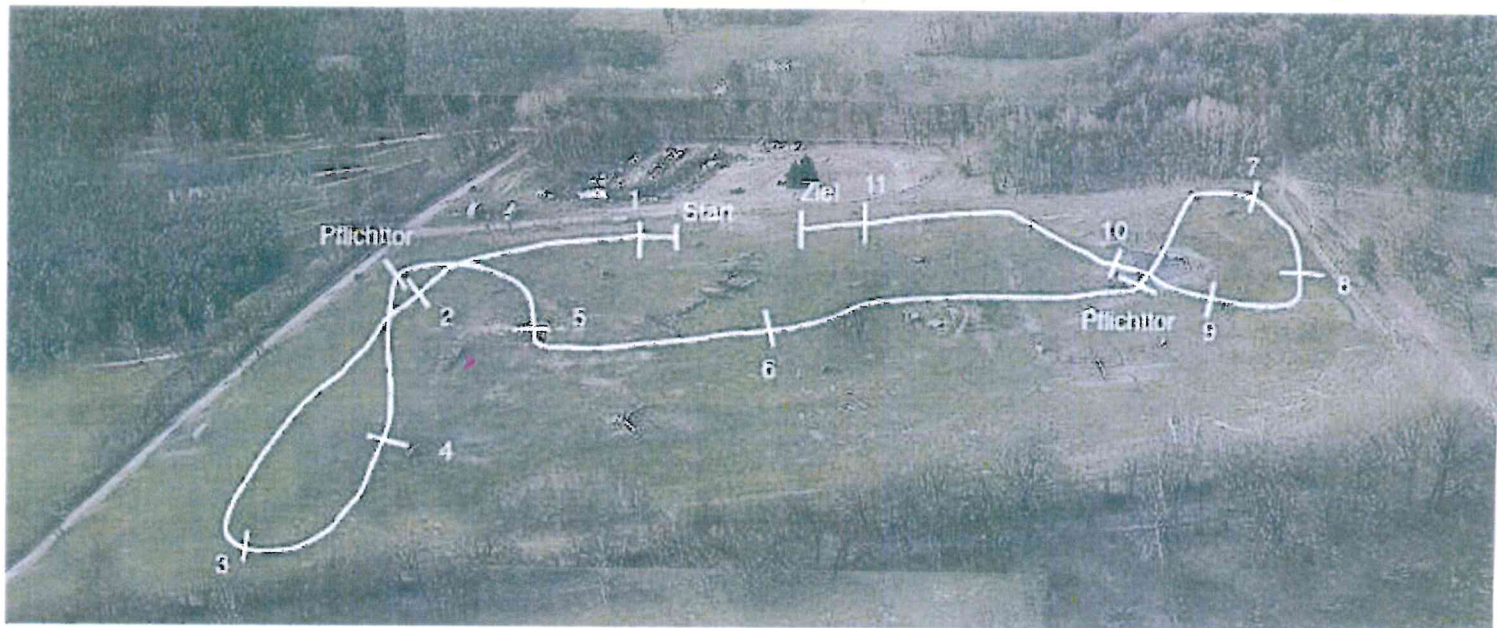

Turnier 28.03.2024

Stil-Geländeritt Kl. E

- | | |
|------------------|---------------------------|
| 1 Baum | 6 Baum mit Bürste |
| 2 Schweinerücken | 7 Baumstapel |
| 3 Haus | 8 Haus |
| 4 Palisade | 9 schmales Haus |
| 5 Wallaufsprung | 10 Baumstapel nach Wasser |
| | 11 Rennbahnsprung |

Schwarze Nummern

Länge der Strecke: 1.125 m

Tempo: 400 m/min

Bestzeit: 2:49 min.

Höchstzeit: 5:38 min.

REITSPORT

Michaelis

willke