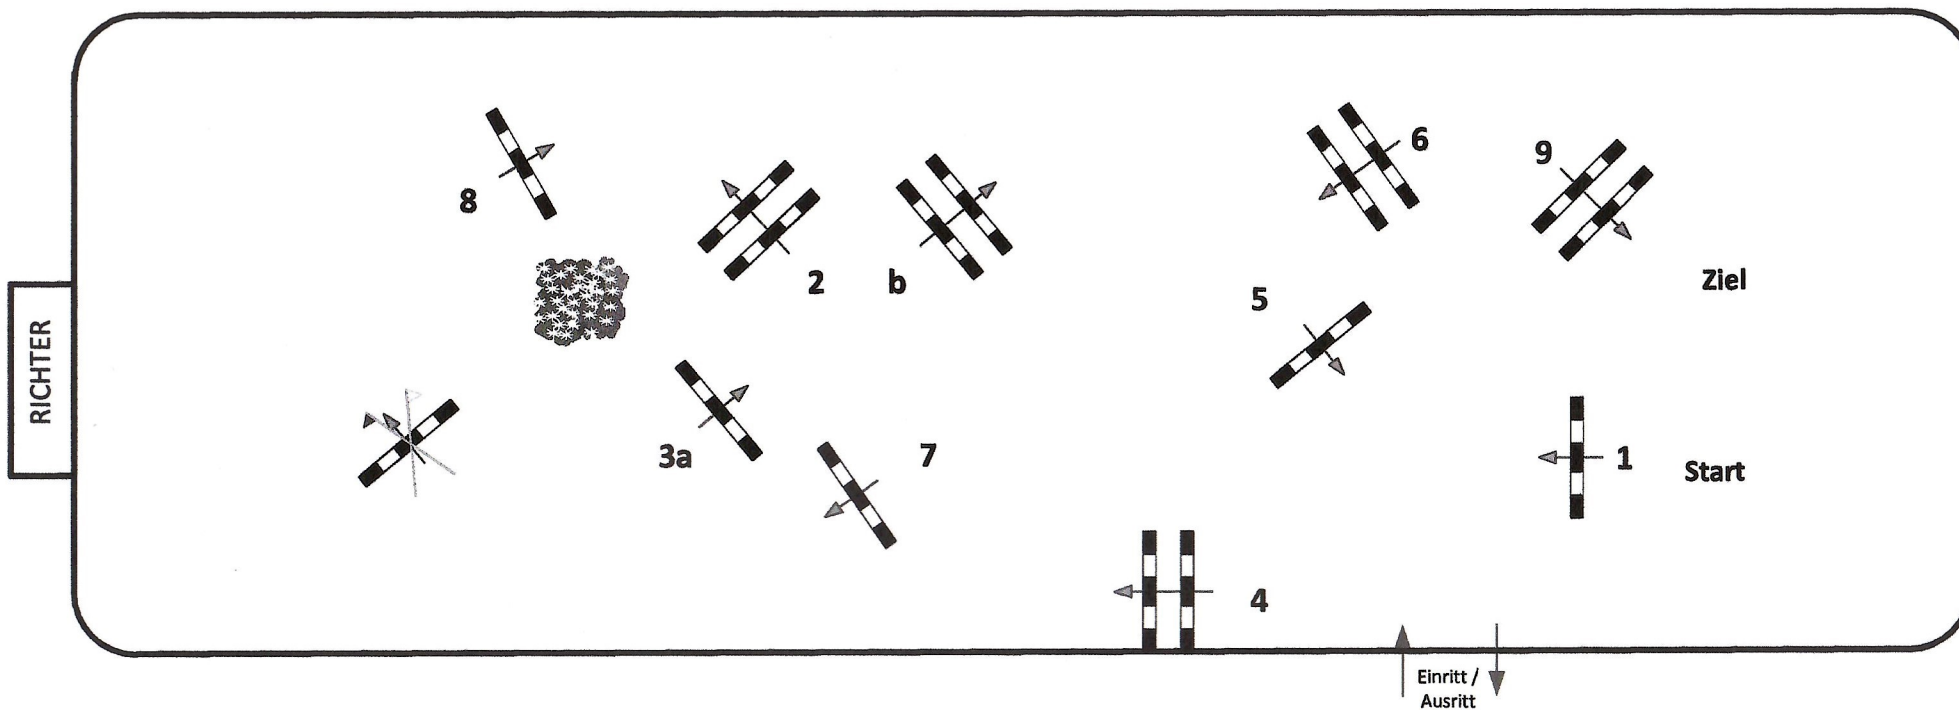

Münchehofe 2024

Prüfung Nr.:

10

Fehler/Zeit 110cm

Klasse: L

Sonntag, 17. März 2024

Richtverf.: A
LPO § 501,A.1
FEI RG / Art.
Höhe: 1,10 mtr.

Tempo: 350 m/Min.
Bahnlänge: 380 mtr.
Erlaubte Zeit: 66 sek.
Höchstzeit: 132 sek.

Hindernisse: 9
Sprünge: 10
Hindernisfehler: sek.
Geschl. Hindernis:

2. Phase über:
Bahnlänge: 0 mtr.
Erlaubte Zeit: 0 sek.
Höchstzeit: 0 sek.

Course Designer
Frank Dieter (GER)