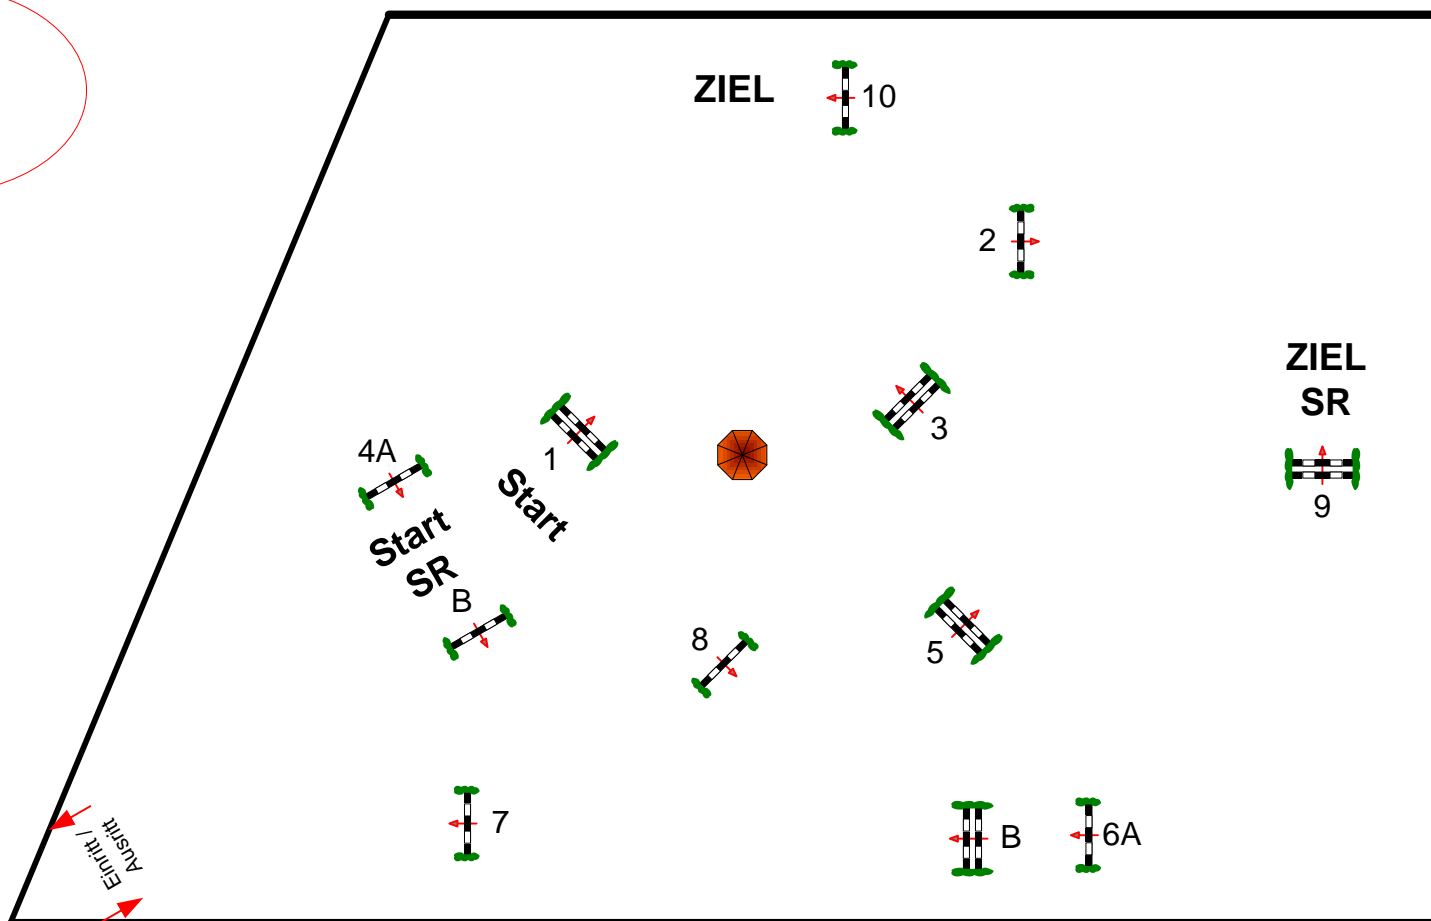

Pöttmes Gut Sedlbrunn 19.04. - 21.04.2024

Prüfung Nr.: 11 Mittlere Tour Spring-LP m. Siegerrunde Klasse: L Sonntag, 21. April 2024 Beginn: 11:30 Uhr

Richtverf.: A
LPO § 533
FEI RG / Art.
Höhe: 1,15 mtr.

Tempo: 350 m/Min.
Bahnlänge: 450 mtr.
Erlaubte Zeit: 78 sek.
Höchstzeit: 156 sek.

Hindernisse: 10
Sprünge: 11
Hindernisfehler: sek.
Geschl. Hindernis:

über:
Bahnlänge: 250 mtr.
Erlaubte Zeit: 43 sek.
Höchstzeit: 86 sek.

Siegerrunde: 4B – 5 – 6A- 6B – 7- 8- 9

11

Richter