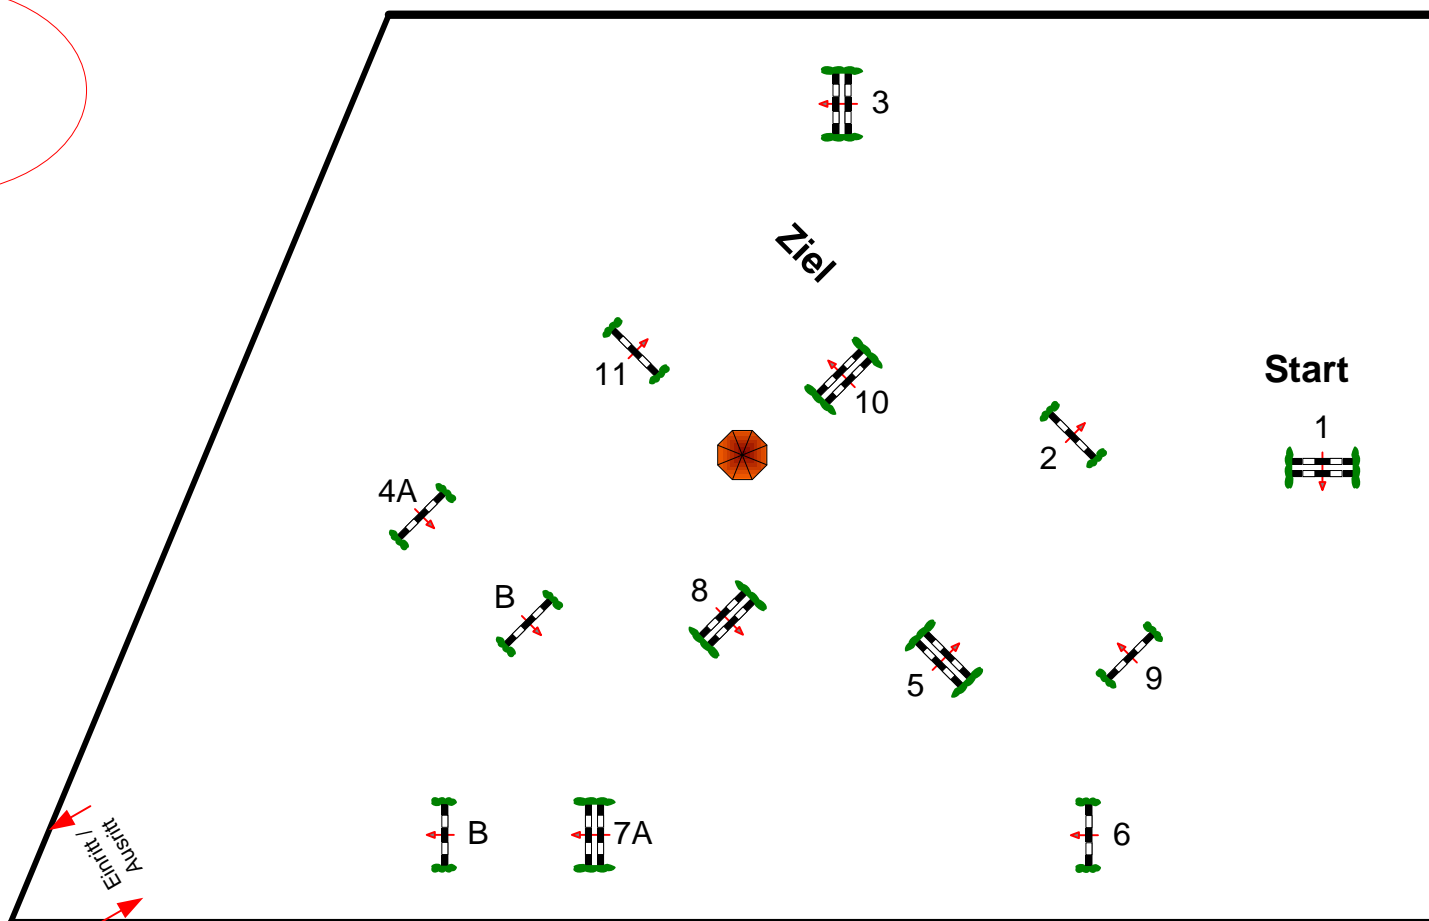

Pöttmes Gut Sedlbrunn 19.04. - 21.04.2024

Prüfung Nr.: 15

Große Tour

Stil-Spring-LP

Klasse: M**

Samstag, 20. April 2024

Beginn: 16:00 Uhr

Richtverf.: A
LPO § 501,A1
FEI RG / Art.
Höhe: 1,35 mtr.

Tempo: 350 m/Min.
Bahnlänge: 460 mtr.
Erlaubte Zeit: 79 sek.
Höchstzeit: 158 sek.

Hindernisse: 11
Sprünge: 13
Hindernisfehler: sek.
Geschl. Hindernis:

über:
Bahnlänge: 0 mtr.
Erlaubte Zeit: 0 sek.
Höchstzeit: 0 sek.

15

Richter