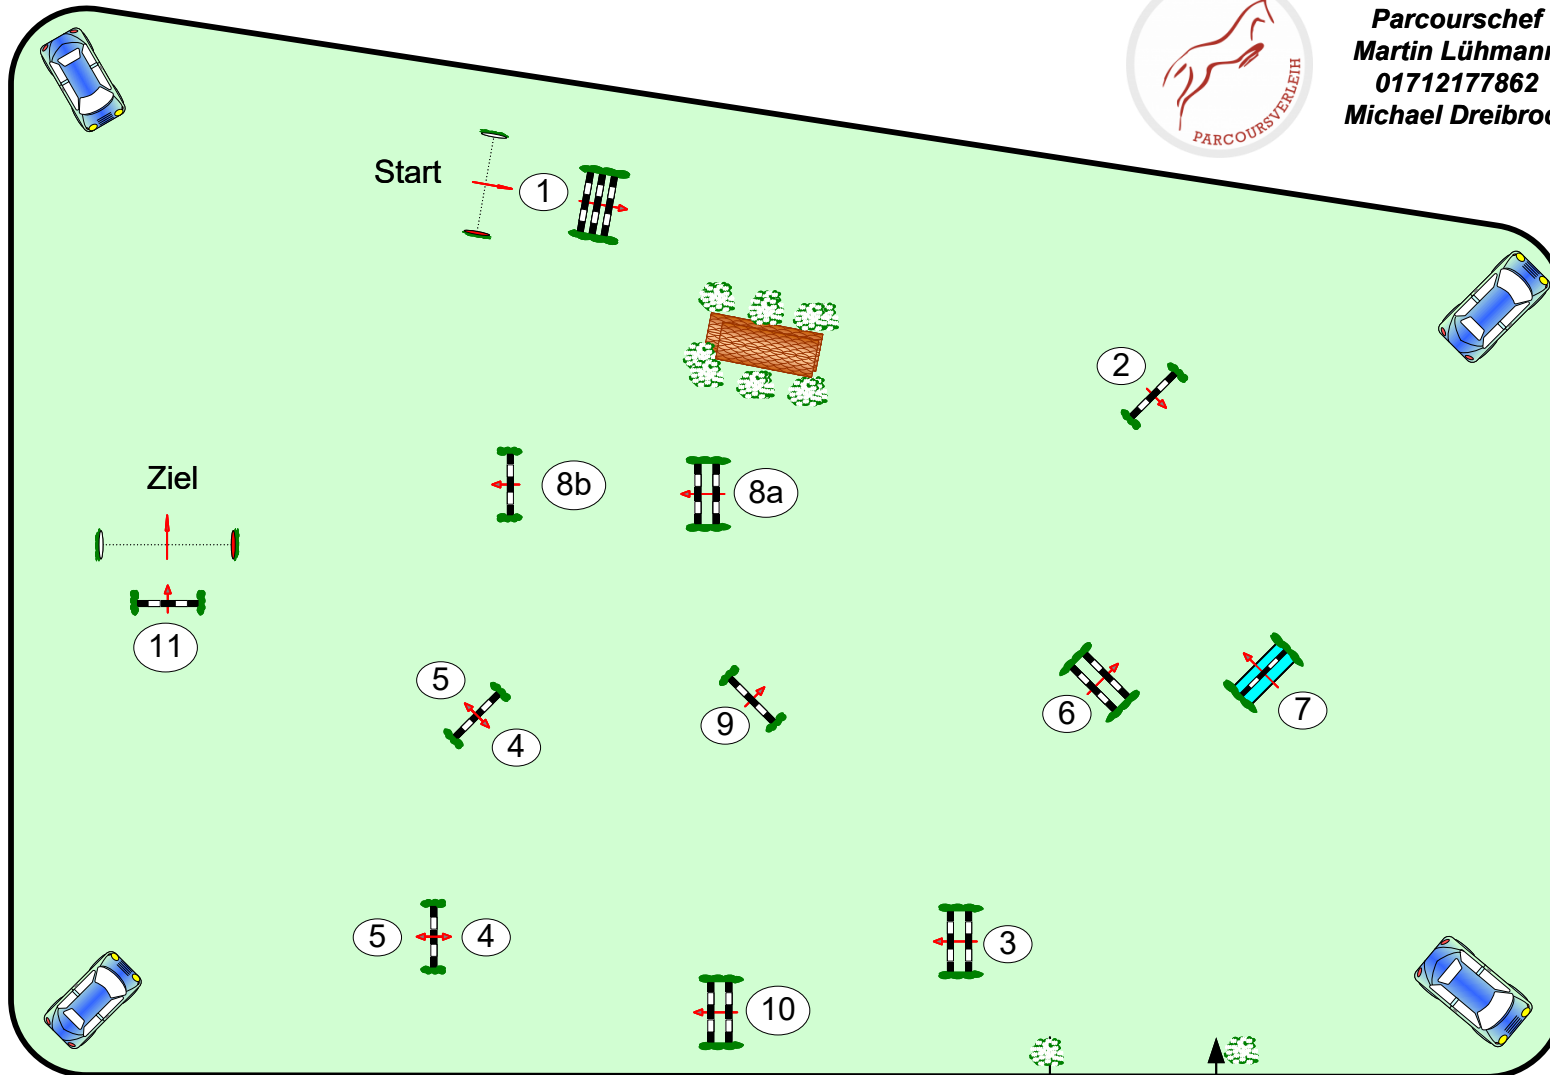

Königsborn 24. - 26. Mai 2024

Prüfung Nr.: 25

Mittlere Tour

Fehler/Zeit-Springen

Klasse: M*

Samstag, 25. Mai 2024

Beginn: 15:00 Uhr

Parcourschef
Martin Lühmann
01712177862
Michael Dreibrod

RICHTER

Einritt / Ausritt

Richtverf.: A
LPO § 501 / 1a1
RG / Art.
Höhe: 1,25 mtr.

Tempo: 350 m/Min.

Bahnlänge: 490 mtr.
Erlaubte Zeit: 84 sek.
Höchstzeit: 168 sek.

Hindernisse: 11
Sprünge: 12
Hindernisfehler: sek.
geschl. Hindernis:

1. Stechen über:

Bahnlänge: 0 mtr.
Erlaubte Zeit: 0 sek.
Höchstzeit: 0 sek.

2. Stechen über:

Bahnlänge: 0 mtr.
Erlaubte Zeit: 0 sek.
Höchstzeit: 0 sek.