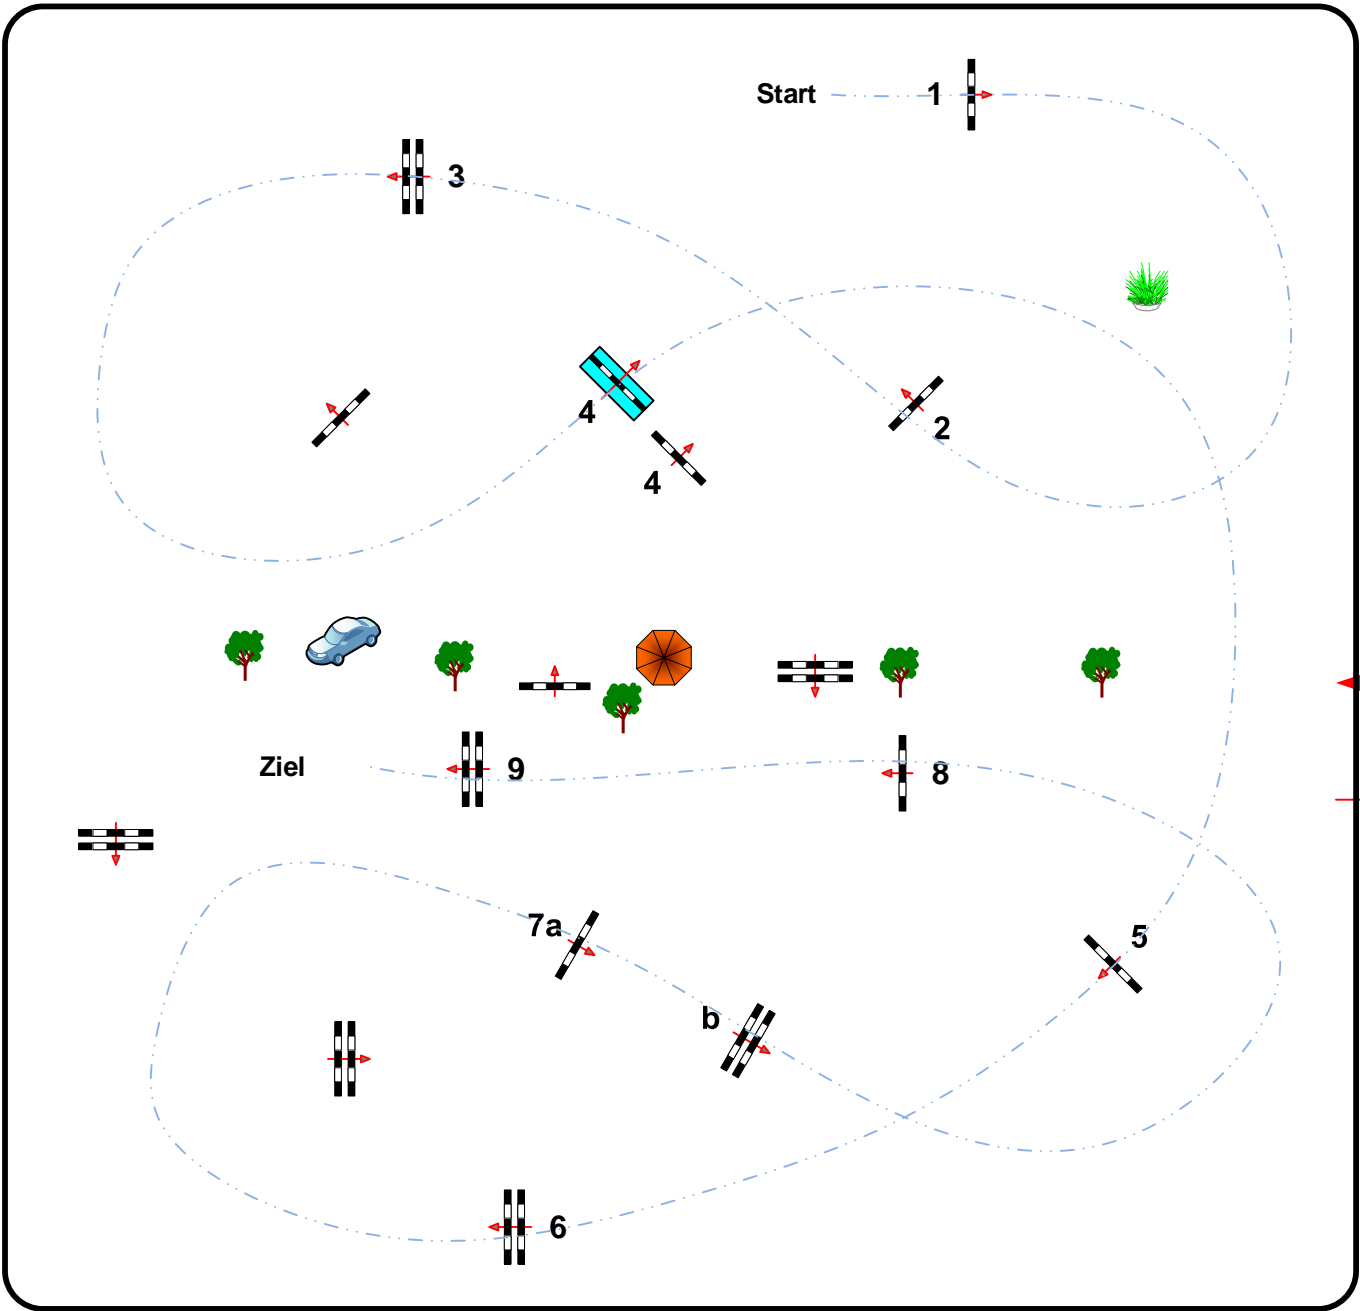

LPO § 363.1

RG / Art.

Höhe: 0,90 mtr.

Tempo: 350 m/Min.

Bahnlänge: 450 mtr.

Erlaubte Zeit: 78 sek.

Höchstzeit: 156 sek.

Hindernisse: 9

Sprünge: 10

Richter

Course Designer
Erik Schubert