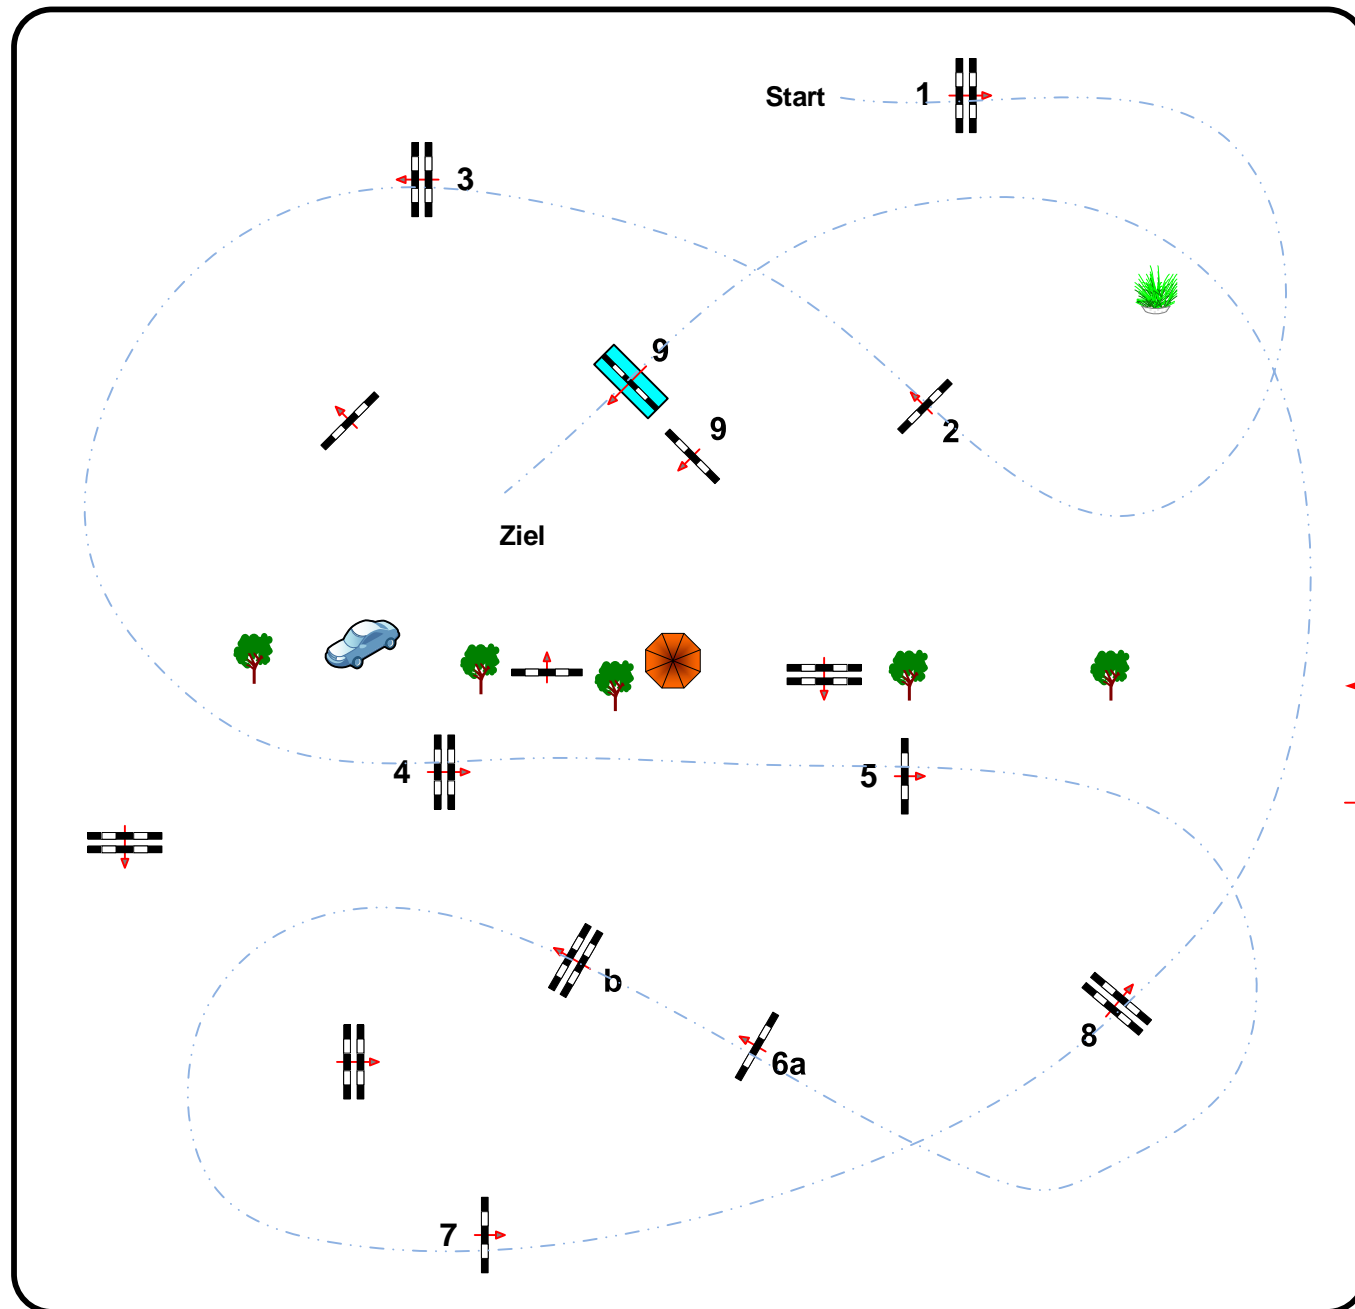

LPO § 363.1

RG / Art.

Höhe: 1,00 mtr.

Tempo: 350 m/Min.

Bahnlänge: 450 mtr.

Erlaubte Zeit: 78 sek.

Höchstzeit: 156 sek.

Hindernisse: 9

Sprünge: 10

Richter

Course Designer
Erik Schubert