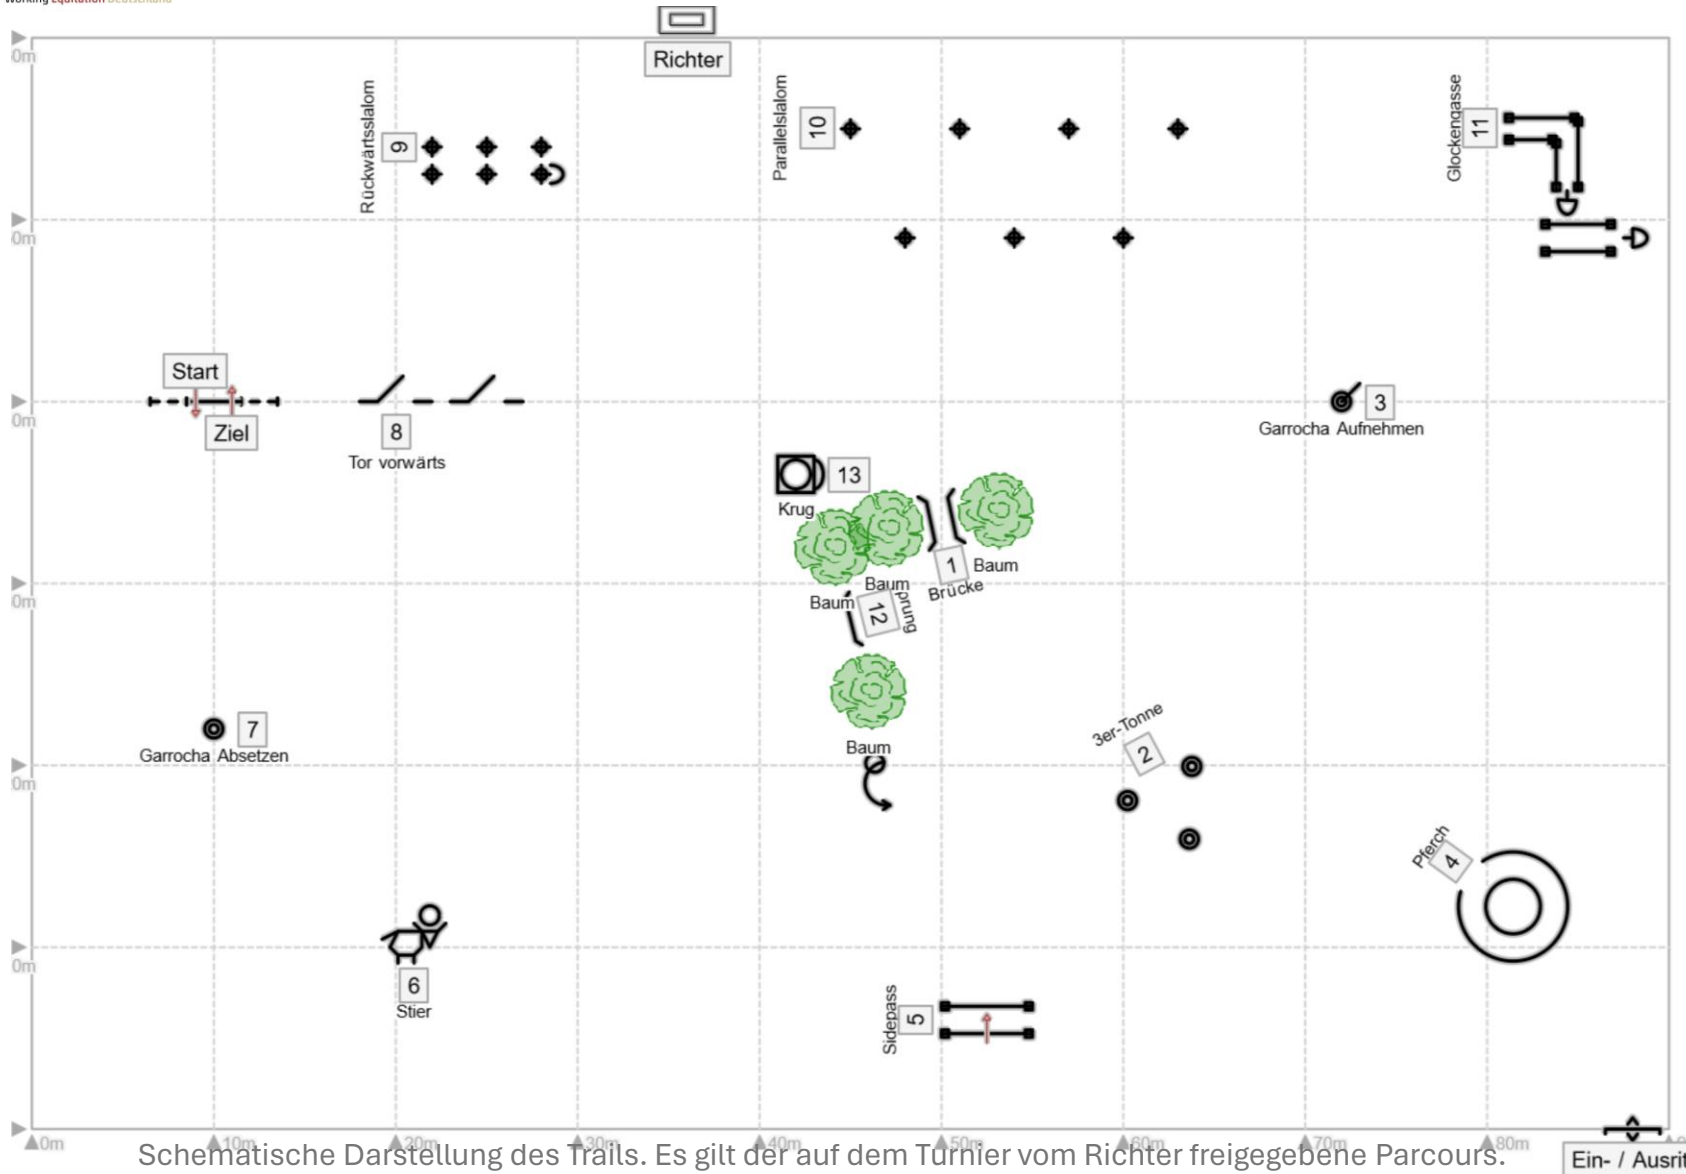

5. Taunus Working Equitation Turnier

Stiltrail Klasse WS

1. Brücke
2. 3er Tonne
3. Garrocha aufnehmen
4. Pferch
5. Seitwärts über Stangen
6. Ring stechen
7. Garrocha absetzen
8. Tor vorwärts
9. Rückwärtsslalom
10. Parallelslalom
11. Glockengasse L
12. Sprung
13. Krug

Schematische Darstellung des Trails. Es gilt der auf dem Turnier vom Richter freigegebene Parcours.