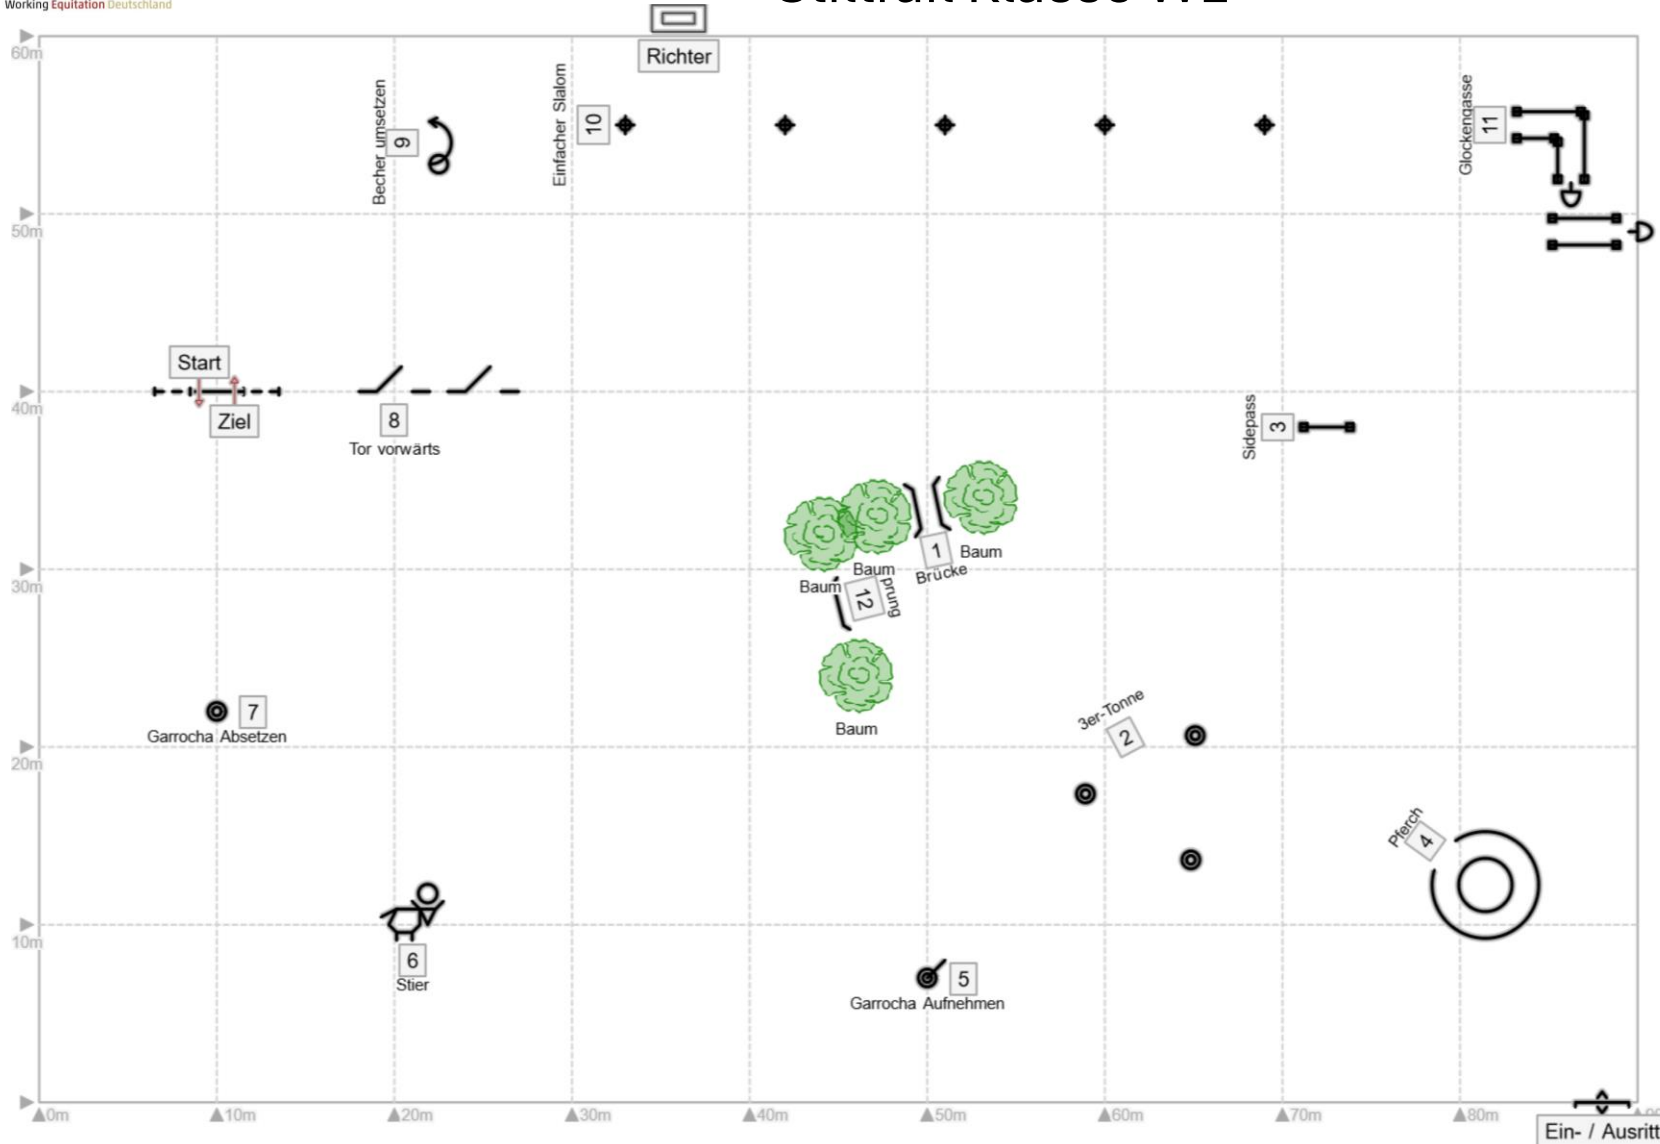

5. Taunus Working Equitation Turnier

Stiltrail Klasse WL

1. Brücke
2. 3er Tonne
3. Seitwärts über Stange
4. Pferch
5. Garrocha aufnehmen
6. Ring stechen
7. Garrocha absetzen
8. Tor vorwärts
9. Becher umsetzen
10. Einfacher Slalom
11. Glockengasse L
12. Sprung

Schematische Darstellung des Trails. Es gilt der auf dem Turnier vom Richter freigegebene Parcours.