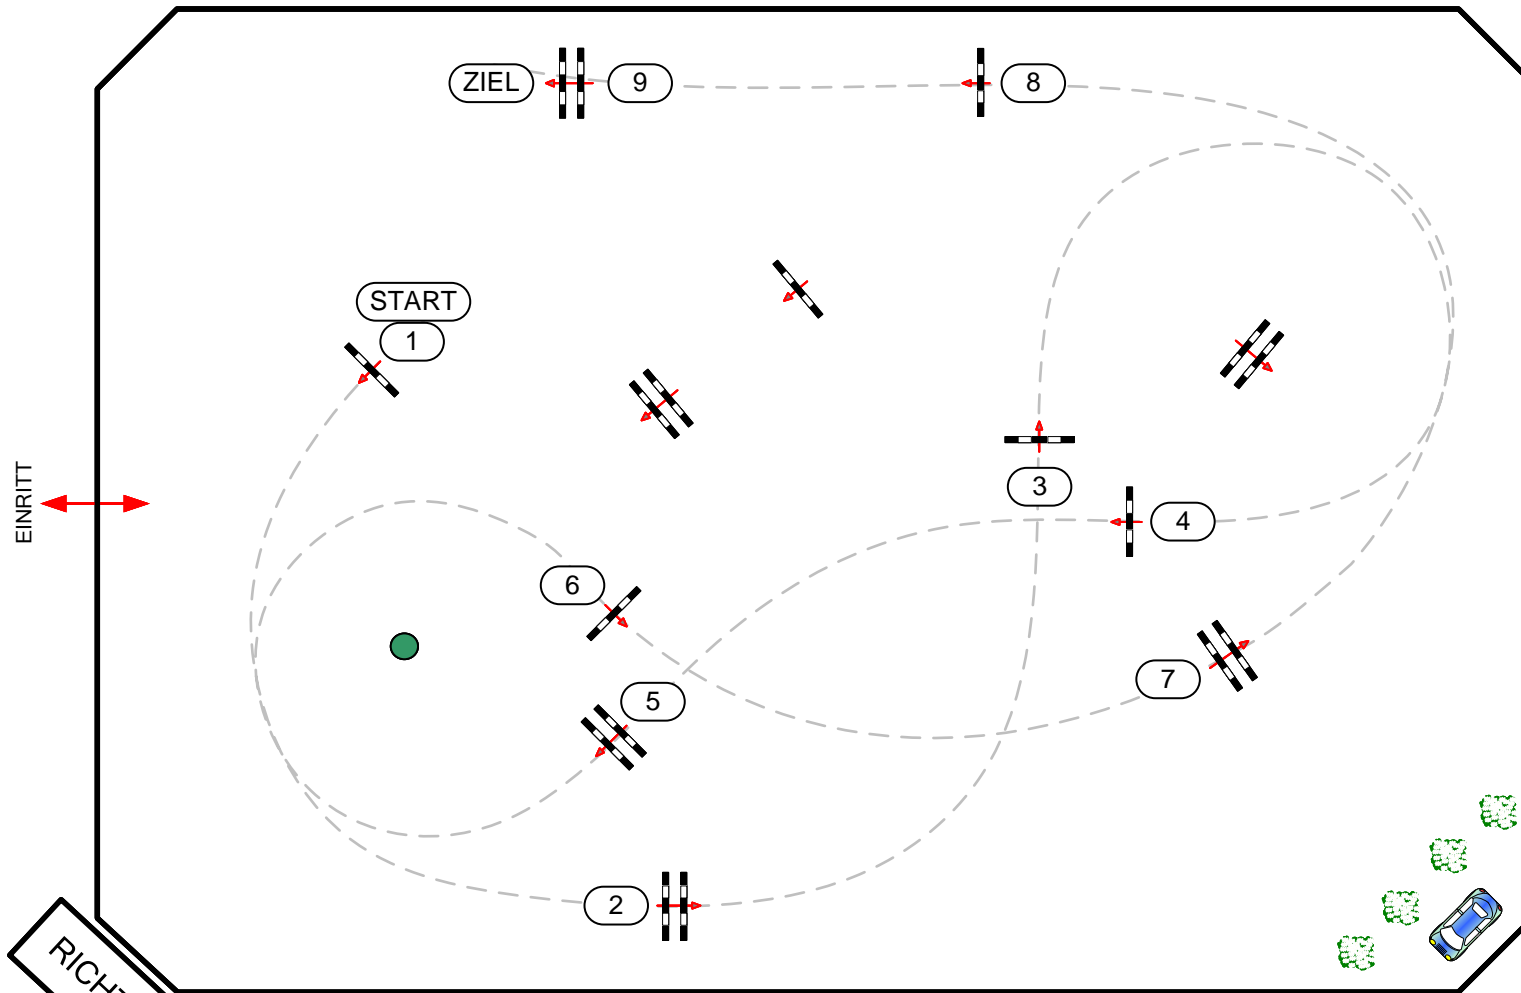

BEWERB

14

CSN-B* CSNP-B BAD FISCHAU, NÖ

Spring Green Outdoor Opening 2024

Einlaufspringprüfung 90cm – 1. TB PETFROST Mannschafts Jackpot Cup

Richtverfahren:

ÖTO §: 218

Höhe: 0,90 m

Tempo: 350 m/min

Parcourslänge: 430 m

Erlaubte Zeit: 74 sec

Höchstzeit: 148 sec

Hindernisse: 9

Sprünge: 9

Course Design
DI David Stumpauer
Simone Klas

04.05.2024