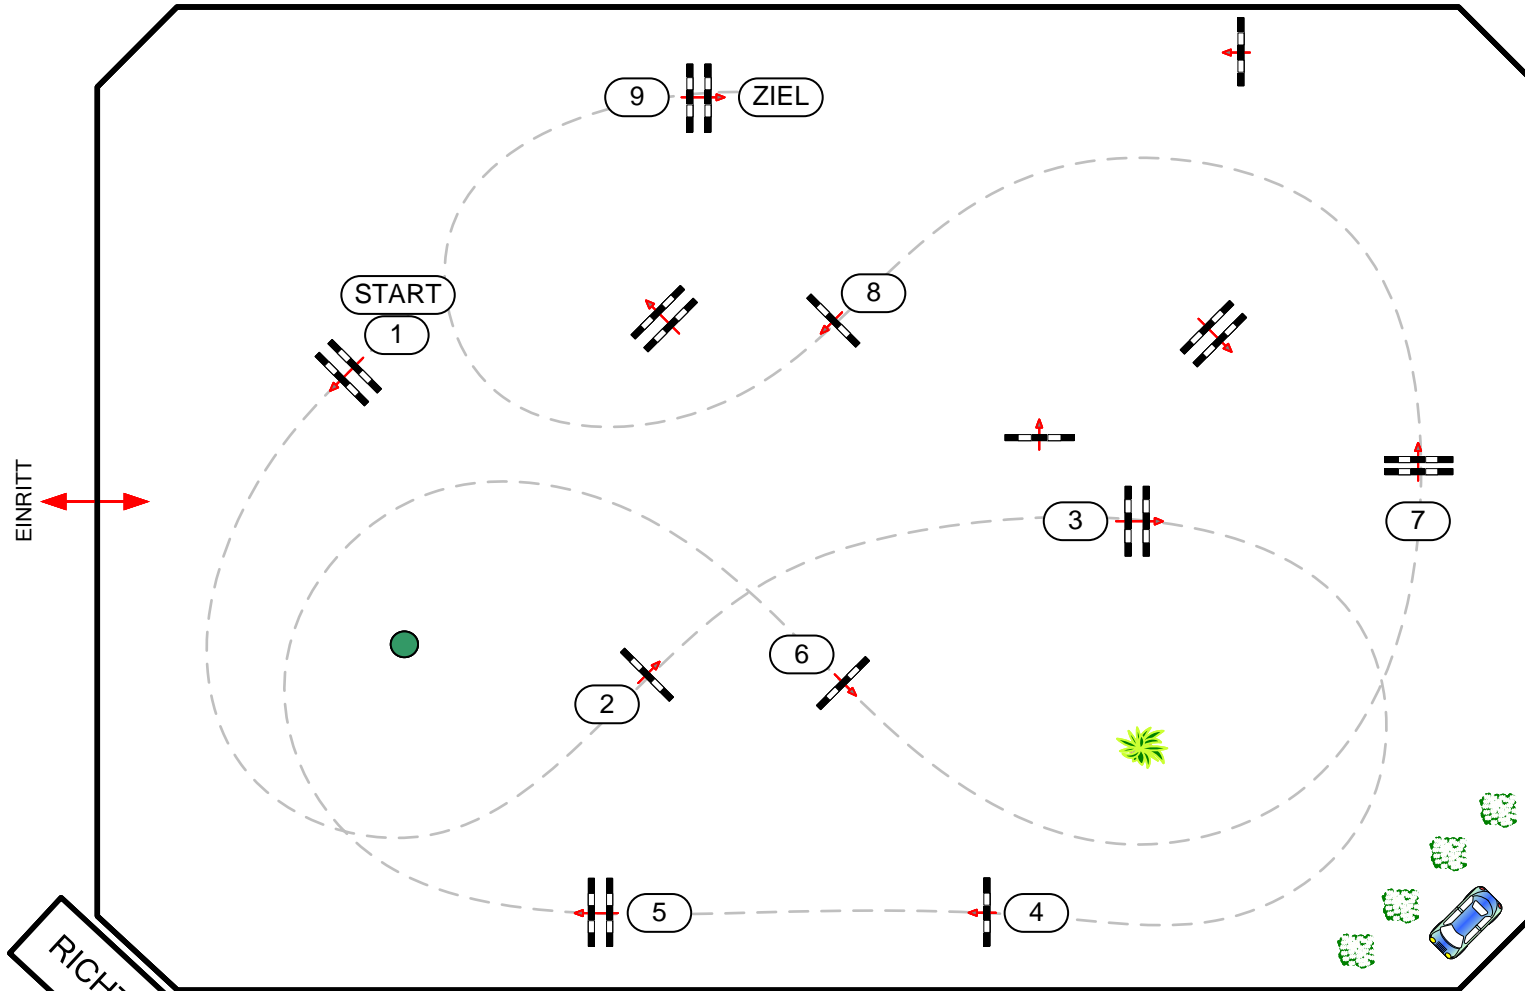

BEWERB

17

# CSN-B\* CSNP-B BAD FISCHAU, NÖ

Spring Green Outdoor Opening 2024

Pony-Stilspringprüfung 95cm – **MAKARI Pony Cup**

Richtverfahren:  
ÖTO §: 204/4

Höhe: 0,95 m

Tempo: 350 m/min

Parcourslänge: 440 m

Erlaubte Zeit: 76 sec